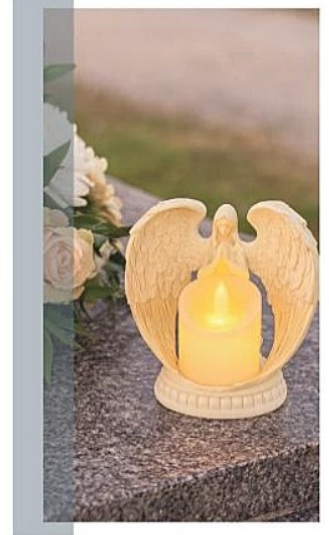

FIGURKA ANIOŁEK LED 21CM
LED Angel Figurine 21 cm