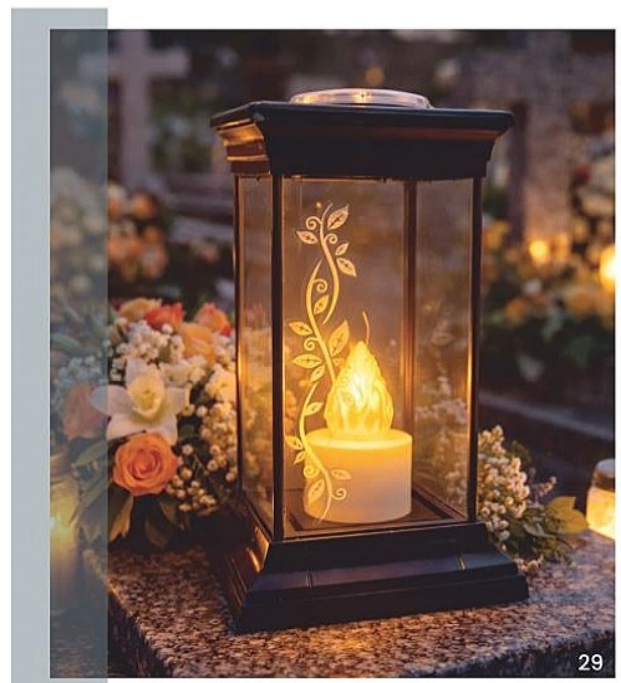

- ✦ NOWOCZESNA
  FORMA
- 🔋 AKUMULATOR:
  BATERIA
  POLIMEROWA 200 MAH
- 💡 ŚWIATŁO
  CIEPŁE BIAŁE

SOLAR LANTERN

Indeks ☐ ☐ ☐
DED9220 2 x AA 1 6 5 | 905629 | 909220