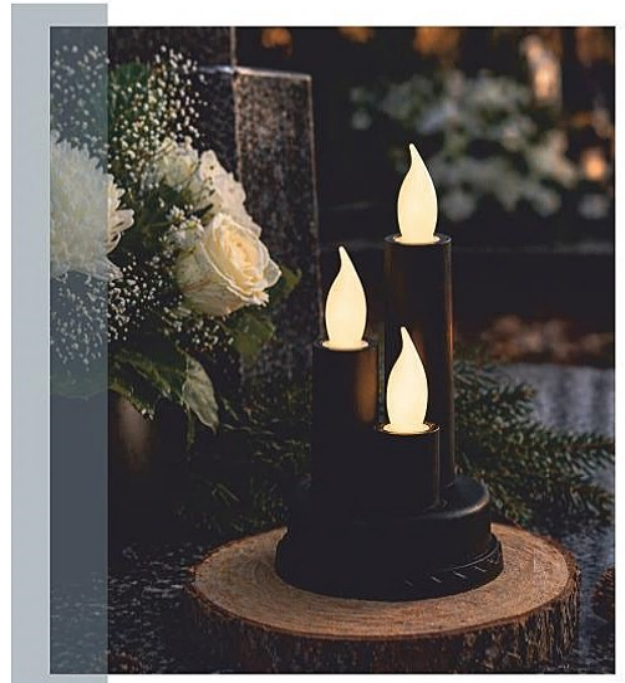

ŚWIECZKA LED POTRÓJNA 8,5 x 14 CM SREBRNA

Indeks    LED2900 2 x AA 1 72 5  905629 902900

Świece LED

LED candles

AVRELIS

Ozdoba świecząca
LED na baterie
with LED light battery-powered

- ZASILANIE: BATERIE (baterie w zestawie)
- TRZY PŁOMIENI NA RÓŻNEJ WYSOKOŚCI
- KOLOR CZARNY
- WŁĄCZNIK ON/OFF
- ŚWIATŁO STAŁE CIEPŁE BIAŁE

ŚWIECZKA LED POTRÓJNA 8,5 x 14 CM CZARNA

LED CANDLE
Indeks 2 x AA 1 72 5 905629 902894

Ozdoba świecząca
LED na baterie
with LED light battery-powered

- ZASILANIE: BATERIE (baterie w zestawie)
- TRZY PŁOMIENI NA RÓŻNEJ WYSOKOŚCI
- KOLOR BIAŁY
- WŁĄCZNIK ON/OFF
- ŚWIATŁO STAŁE CIEPŁE BIAŁE