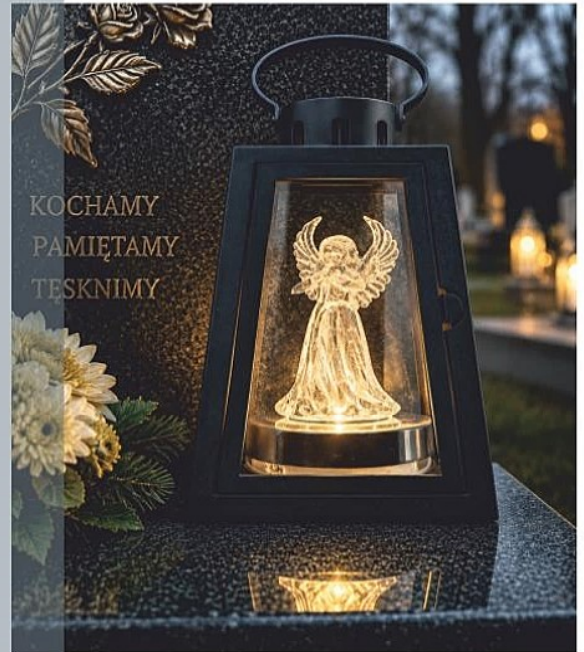

Lampiony LED

LED candles

AVRELIS

Ozdoba świecąca
LED na baterie
with LED light battery-powered

ZASILANIE: BATERIE
(baterie nie są dołączone)

TIMER 6 H

ŚWIATŁO
CIEPŁE BIAŁE

LAMPION CZARNY 10 x 10 x 20 CM Z WKŁADEM
LED - ANIOŁEK CIEPŁY BIAŁY

BLACK LANTERN 10 X 10 X 20 CM WITH LED INSERT - ANGEL WARM WHITE

Indeks
LED9107 3 x AAA 1 6 5 905629 909107

KOCHAMY
PAMIĘTAMY
TESKNIMY

Ozdoba świecąca
LED na baterie
with LED light battery-powered

Możliwość wymiany
elementu ozdobnego
Interchangeable Decorative Element

Dwa elementy ozdobne
Two Decorative Elements

METALOWY LAMPION 13 x 13 x 52,5 CM
MATOWY CZARNY
METAL LANTERN WITH CROSS MATTE BLACK

Indeks
LED9114 1 6 5 905629 909114

Ozdoba świecąca
LED na baterie
with LED light battery-powered

KOLORY: CZARNY,
TRANSPARENTNY

ZASILANIE: BATERIE
(baterie w zestawie)

ŚWIATŁO STAŁE
CIEPŁE BIAŁE

WŁĄCZNIK ON/OFF

LAMPION LED MINI 6,5 x 11,5 CM MIX KOLORÓW
LED MINI LANTERN

Indeks
LED1668 3xLR1130 12 144 5 905629 901668