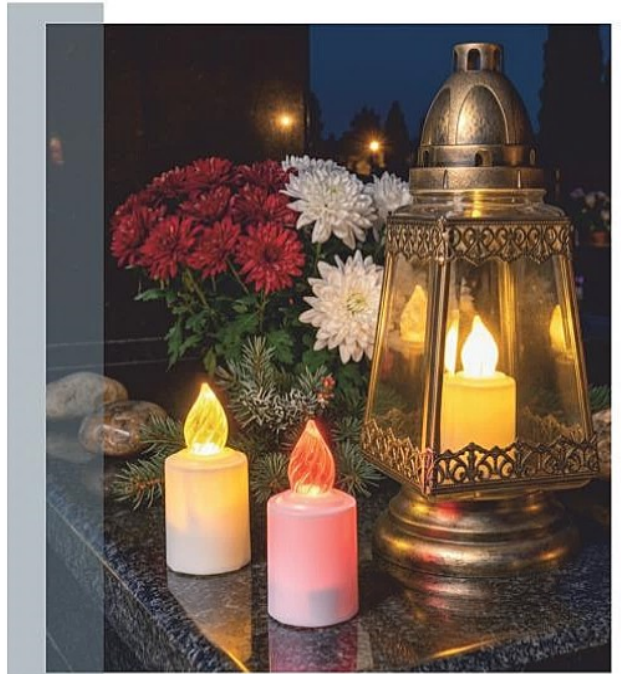

- ZASILANIE: BATERIE (baterie w zestawie).
- EFEKT MIGOCZĄCEGO PŁOMIENIA
- WŁĄCZNIK ON/OFF
- ŚWIATŁO CIEPŁE BIAŁE

WKŁAD LED 4,7 x 10,5 CM MIX KOLORÓW

LED CANDLE INSERT

Indeks LED4256 2 x AA 12 72 5 | 905629 904256