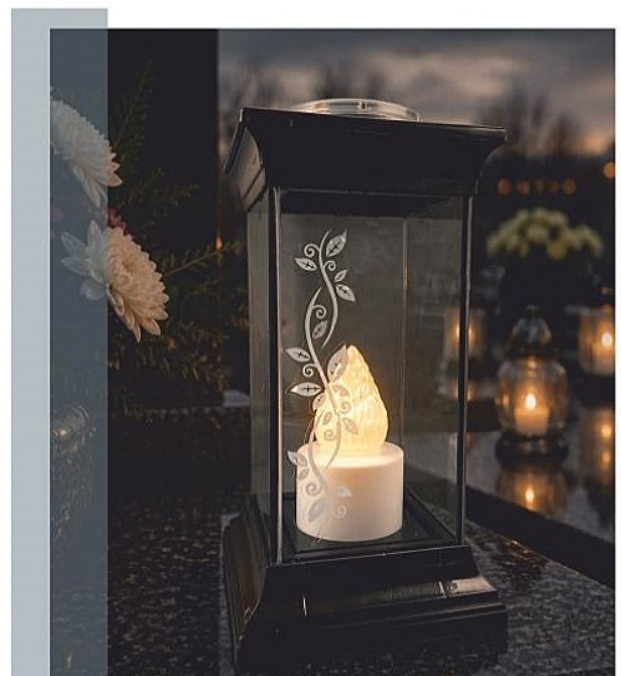

Lampiony LED

LED candles

AVRELIS

Ozdoba świecąca
LED na baterie
with LED light battery-powered

- NOWOCZESNA FORMA
- ZASILANIE: BATERIE (baterie w zestawie)
- ŚWIATŁO CIEPŁE BIAŁE

LED LANTERN

Indeks 2 x AA 1 6 5 | 905629 | 909275

Ozdoba świecąca
LED na baterie
with LED light battery-powered

- NOWOCZESNA FORMA
- ZASILANIE: BATERIE (baterie w zestawie)
- ŚWIATŁO CIEPŁE BIAŁE

LED LANTERN

Indeks 2 x AA 1 6 5 | 905629 | 909282

Ozdoba świecąca
LED na baterie
with LED light battery-powered

- NOWOCZESNA FORMA
- ZASILANIE: BATERIE (baterie w zestawie)
- ŚWIATŁO CIEPŁE BIAŁE

LED LANTERN

Indeks 2 x AA 1 6 5 | 905629 | 909299

Ozdoba świecąca
LED na baterie
with LED light battery-powered

- NOWOCZESNA FORMA
- ZASILANIE: BATERIE (baterie w zestawie)
- ŚWIATŁO CIEPŁE BIAŁE

LAMPION LED 14 x 14 x 28 CM ZE ŚWIECĄ

LED LANTERN

Indeks 2 x AA 1 6 5 | 905629 | 909288