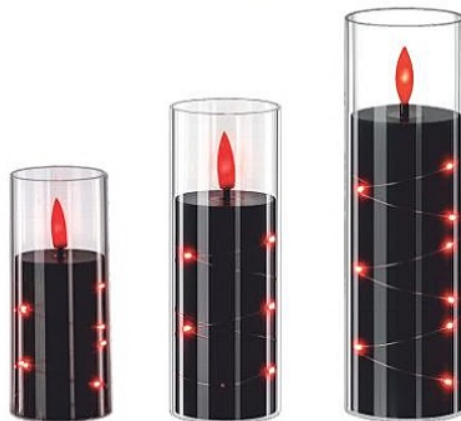

Zdjęcie poglądowe
Photo a preview

ŚWIECZKA LED CZARNA

Indeks					LED CANDLE	EAN
LED8962	2 x AA	5,5 x 10 CM	12	48	5 905629 928962	
LED8986	2 x AA	5,5 x 12,5 CM	12	48	5 905629 928986	
LED9006	2 x AA	5,5 x 15 CM	12	48	5 905629 929006	

- ZASILANIE: BATERIE (baterie w zestawie)
- WŁĄCZNIK ON/OFF
- KOLOR CZARNY