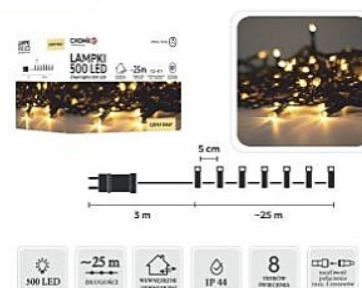

LAMPKI LED 500L CIEPLY BIAŁY
DŁ. 3 + 25 M WEWN/ZEWN
WARM WHITE LIGHTS LED 500L

Indeks ☐ ☐ ☐
LED9560 0 6 5 | 900779 879560