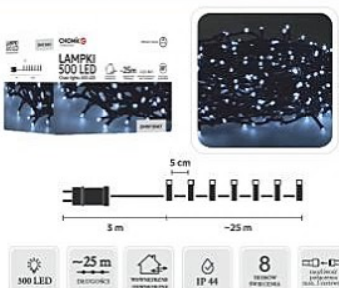

Indeks
LED9539 0 12 5 | 900779 879539

LAMPKI LED 300L MULTIKOLOR + ZIMNY FLASH,
DŁ. 3 + 15 M WEWN/ZEWN
MULTIKOLOR LIGHTS LED 300L

Indeks
LED9553 0 12 5 | 900779 879553

Lampki 500 LED 8w1

Chain lights 500 LED 8in1