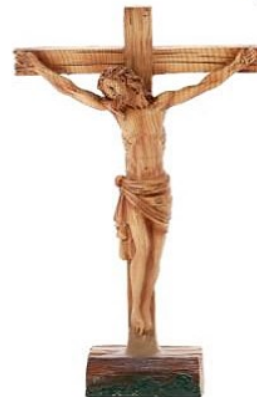

KRZYŻ STOJĄCY Z FIGURĄ JEZUSA
19 x 7,5 x 29,5 CM polyresin

Indeks ☐ ☐ ☐
REL6156 0 12 5 | 900779 876156