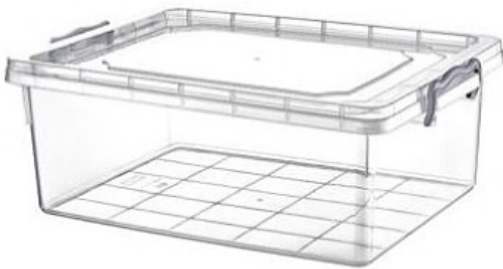

KPL. 2 ŁYŻECZEK DO PRZEKŁADANIA LARW W ETUI

Indeks SET OF 2 LARVA TRANSFER SPOONS IN CASE
BEE3967 20 200 5 900779 843967

PODKARMIACZKI dla pszczół

Bee feeders

PODKARMIACZKA POWAŁKOWA 1,5L
26 x 20 x 5,5 CM

FEEDER 1,5L
Indeks: BEE7637 1 100 5 900779 847637

PODKARMIACZKA POWAŁKOWA 3,5L
35 x 26 x 7 CM

FEEDER 3,5L
Indeks: BEE7644 1 40 5 900779 847644

PODKARMIACZKA POWAŁKOWA
OKRĄGŁA 1,3L

ROUND FEEDER 1.3L
Indeks: BEE3912 1 25 5 900779 843912

POJEMNIKI na ramki

Frame containers

POJEMNIK PROSTOKĄTNY MULTI BOX
25L NA RAMKI PSZCZELE

HONEYCOMB BOX 25 LT
Indeks: HOB021189 1 10 8 694064 010284

Pojemnik pasuje do ramek:
Compatible with frames

Europejski langstroth 1/2
lub
Europejski langstroth 2/3
lub
Dadant 1/2