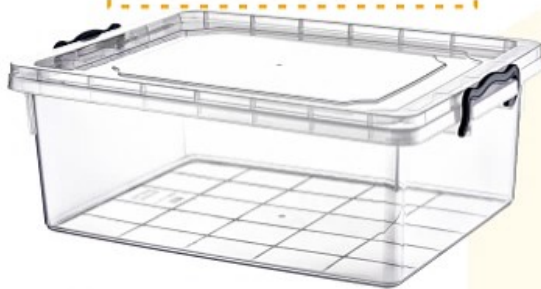

38 POJEMNIK PROSTOKĄTNY MULTI BOX
25L

Indeks ☐ ☐ ☐
HOB021189 0 10 8 694064 010284