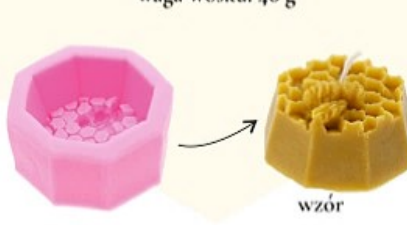

Indeks     
BEE2618 0 50 5 900779 842618

waga wosku: 101 g

wzór

**5** FORMA SILIKONOWA DO ŚWIEC SPIRALA  
8,6 x 9,4 CM

Indeks     
BEE2823 0 50 5 900779 842823

waga wosku: 117 g

wzór

**6** FORMA SILIKONOWA DO ŚWIEC KONICZYNA  
5,7 x 11,2 CM

Indeks     
BEE2830 0 50 5 900779 842830

waga wosku: 31 g

wzór

**7** FORMA SILIKONOWA DO ŚWIEC UL.  
5,7 x 4,8 CM

Indeks     
BEE2625 0 50 5 900779 842625

waga wosku: 46 g

wzór

**8** FORMA SILIKONOWA DO ŚWIEC PASTER  
Z PSZCZOŁĄ  
7,7 x 7,7 x 3,7 CM

Indeks     
BEE2632 0 50 5 900779 842632

waga wosku: 152 g

wzór

**9** FORMA SILIKONOWA DO ŚWIEC WALEC  
ZDOBIONY Z PSZCZOŁĄ  
10,2 x 7,4 CM

Indeks     
BEE2649 0 40 5 900779 842649

waga wosku: 109 g

wzór

**10** FORMA SILIKONOWA DO ŚWIEC PASTER  
Z PSZCZOŁĄ  
7 x 6,2 x 9,5 CM