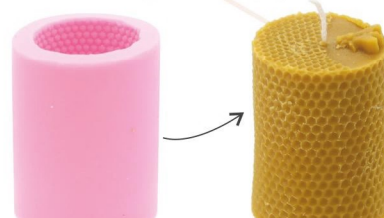

Indeks
BEE2823 0 50 5 | 900779 842823

waga wosku: 117 g

wzór

FORMA SILIKONOWA DO ŚWIEC
KONICZYNA

Indeks
BEE2830 0 50 5 | 900779 842830

waga wosku: 31 g

wzór

FORMA SILIKONOWA DO ŚWIEC UL

Indeks
BEE2625 0 50 5 | 900779 842625

waga wosku: 46 g

wzór

FORMA SILIKONOWA DO ŚWIEC
PLASTER Z PSZCZOŁĄ

Indeks
BEE2632 0 50 5 | 900779 842632

waga wosku: 152 g

wzór

FORMA SILIKONOWA DO ŚWIEC WALEC
ZDOBIONY Z PSZCZOŁĄ

Indeks
BEE2649 0 40 5 | 900779 842649

waga wosku: 109 g

wzór

FORMA SILIKONOWA DO ŚWIEC
PLASTER MIODU Z PSZCZOŁĄ

Indeks
BEE2816 0 50 5 | 900779 842816

KNOT DO ŚWIEC 20M - 21 NITEK 3 X 7

Indeks
BEE7170 0 50 5 | 900779 847170

TOPIARKA PAROWA DO WOSKU Z PRASĄ

Indeks
 BEE1420 0 1 5 900779 841420

Wymiary:

- > szerokość: 43 cm
- > długość: 54 cm
- > wysokość: 21 cm

TOPIARKA SŁONECZNA DO WOSKU
 JEDNORAMKOWA NIERDZEWNA

Indeks
 BEE1376 0 1 5 900779 841376