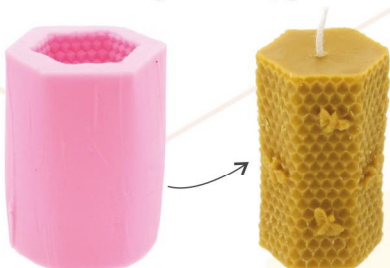

Indeks
BEE2823 0 50 5 | 900779 842823

waga wosku: 117 g

wzór

FORMA SILIKONOWA DO ŚWIEC
KONICZYNA

Indeks
BEE2830 0 50 5 | 900779 842830

waga wosku: 31 g

wzór

FORMA SILIKONOWA DO ŚWIEC UL

Indeks
BEE2625 0 50 5 | 900779 842625

waga wosku: 46 g

wzór

FORMA SILIKONOWA DO ŚWIEC
PLASTER Z PSZCZOŁĄ

Indeks
BEE2632 0 50 5 | 900779 842632

waga wosku: 152 g

wzór

FORMA SILIKONOWA DO ŚWIEC WALEC
ZDOBIONY Z PSZCZOŁĄ

Indeks
BEE2649 0 40 5 | 900779 842649

waga wosku: 109 g

wzór

FORMA SILIKONOWA DO ŚWIEC
PLASTER MIODU Z PSZCZOŁĄ

Indeks
BEE2816 0 50 5 | 900779 842816

KNOT DO ŚWIEC 20M - 21 NITEK 3 X 7

Indeks
BEE7170 0 50 5 | 900779 847170

TOPIARKA PAROWA DO WOSKU Z PRASĄ

Indeks
 BEE1420 0 1 5 900779 841420

Wymiary:

- > szerokość: 43 cm
- > długość: 54 cm
- > wysokość: 21 cm

TOPIARKA SŁONECZNA DO WOSKU
 JEDNORAMKOWA NIERDZEWNA

Indeks
 BEE1376 0 1 5 900779 841376