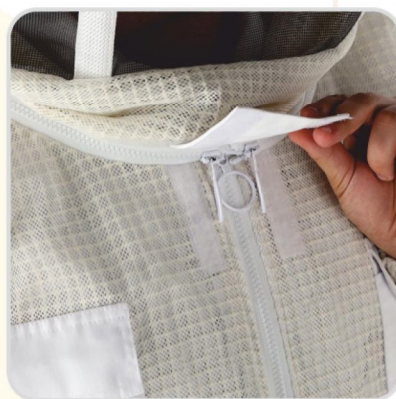

Indeks EAN

BEE8185 0 0  5 900779 838185

BLUZA PSZCZELARSKA 3 WARSZTOWA
WENTYLOWANA ROZMIAR

Rozmiar Indeks EAN

L BEE2731 0 5  5 900779 842731

XL BEE2748 0 5  5 900779 842748

XXL BEE2755 0 5  5 900779 842755

KOMBINEZONY *pszczelarские*