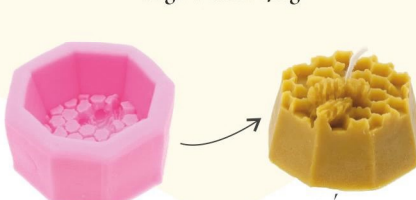

Indeks
BEE2588 0 50 5 | 900779 842588

waga wosku: 121 g

wzór

FORMA SILIKONOWA DO ŚWIEC WALEC
GŁADKI

Indeks
BEE2595 0 50 5 | 900779 842595

waga wosku: 151 g

wzór

FORMA SILIKONOWA DO ŚWIEC
KOLUMNNA

Indeks
BEE2601 0 50 5 | 900779 842601

waga wosku: 45 g

wzór

FORMA SILIKONOWA DO ŚWIEC SOWA

Indeks
BEE2618 0 50 5 | 900779 842618

waga wosku: 101 g

wzór

FORMA SILIKONOWA DO ŚWIEC
SPIRALA

Indeks
BEE2823 0 50 5 | 900779 842823

waga wosku: 117 g

wzór

FORMA SILIKONOWA DO ŚWIEC
KONICZYNA

Indeks
BEE2830 0 50 5 | 900779 842830

waga wosku: 31 g

wzór

FORMA SILIKONOWA DO ŚWIEC UL

Indeks
BEE2625 0 50 5 | 900779 842625

waga wosku: 46 g

wzór

FORMA SILIKONOWA DO ŚWIEC
PLASTER Z PSZCZOŁĄ

Indeks
BEE2632 0 50 5 | 900779 842632

waga wosku: 152 g

wzór

FORMA SILIKONOWA DO ŚWIEC WALEC
ZDOBIONY Z PSZCZOŁĄ