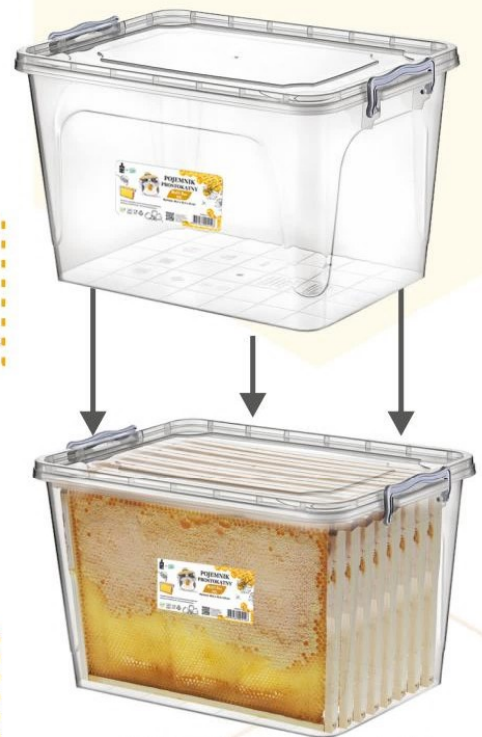

Indeks
BEE2939 0 0 5 900779 842939

POJEMNIKI na ramki

Możliwość
ułożenia
piętrowo

Pojemnik pomieści
8 ramek wielkopolskich
lub
16 ramek wielkopolskich 1/2

Zeskanuj kod,
aby zobaczyć nasz film
„Pojemnik na ramki pszczele”

POJEMNIK PROSTOKĄTNY MULTI BOX
30L NA RAMKI PSZCZELE

Indeks
HOB021106 0 12 8 694064 004146

Pojemnik pasuje do ramek
Europejski langstroth 1/2
lub
Dadant 1/2

Pojemnik pasuje do ramek
Europejski langstroth 1/2
lub
Europejski langstroth 2/3
lub
Dadant 1/2