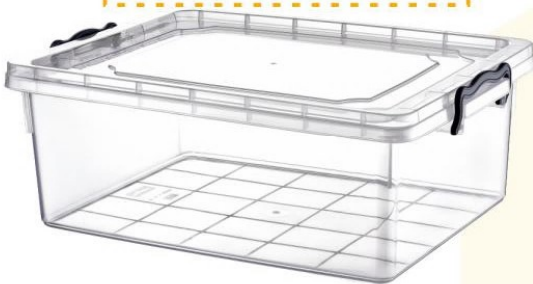

POJEMNIK PROSTOKĄTNY MULTI BOX
25L

Indeks ☐ ☐ ☐
HOB021189 0 10 8 694064 010284