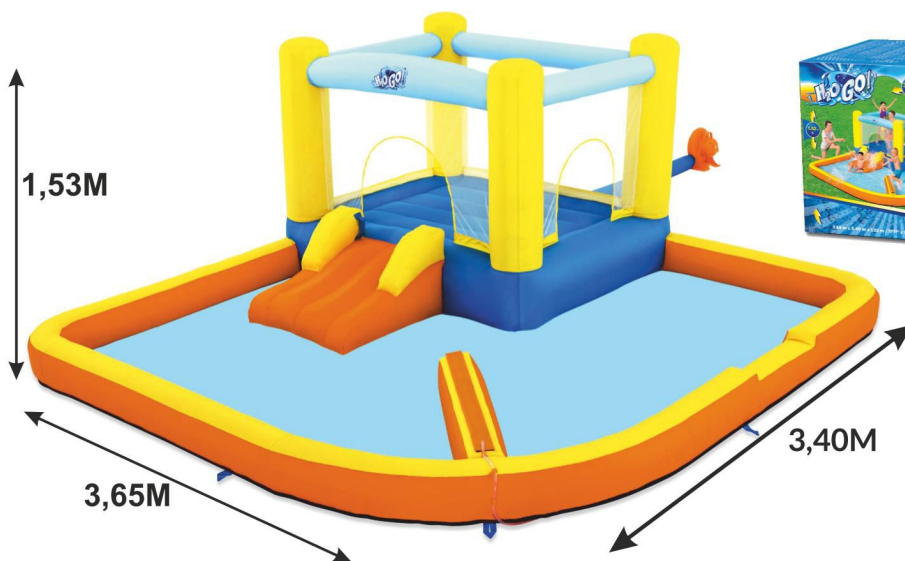

**Oferta promocyjna ważna od 27.05 do 04.06.2022 lub do wyczerpania zapasów**

chomikGdow chomiksj

chomikgdow

**3**

Zapraszamy do CENTRUM DOM i OGRÓD

Pn - Pt 8.00-18.00 SOBOTA 8.00 - 14.00

## DMUCHANY, WODNY PLAC ZABAW BES53381

trampolina  
z siatką

Wbudowana kurtyna wodna

Zjeżdżalnia

w zestawie:

**1259,79**