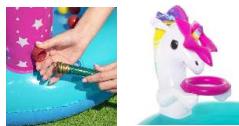

599⁹⁹/szt.

W zestawie:

- 1 basenik,
- 1 zjeżdżalnia,
- 1 dmuchana różdżka,
- 6 piątek do zabawy,
- łatka do napraw.