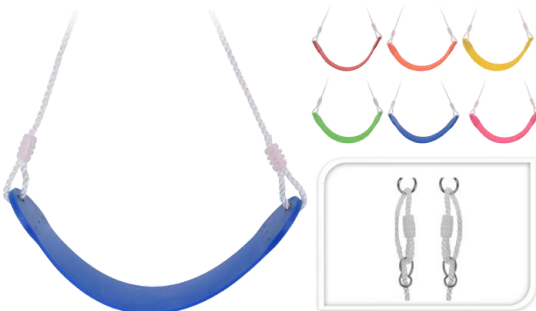

SUPER CENY TYLKO W CENTRUM DOM I OGRÓD

37²⁹/szt.

TACZKA DLA DZIECI PLAST
59 X 30 MIX KOLR -
AMS7033

53⁸⁹/szt.

39⁹⁹/szt.

KOSIARKA DLA DZIECI
38 X 29 X 48CM -
AMS7040

TACZKA DLA DZIECI PLASTIKOWA Z
AKCESORIAMI 7 EL - AMS6343

19⁹⁹/szt.

ZABAWKA PLAŻOWA HELIKOPTER 7
ELEMENTÓW - AMS1079

62⁷⁹/szt.

LINA
WSPINACZKOWA
2M - AMS5200

49⁵⁹/szt.

LINA
WSPINACZKOWA
2M - AMS5407

47³⁹/szt.

HUŚTAWKA EVA
66X14CM LINKI 2 M
AMS5170

51²⁹/szt.

HUŚTAWKA DREWNIANA
40 x 16CM - AMS94725

99⁹⁹/szt.

DOSTĘPNE
KOLORY

BUJAK
AMS4504

Ceny Brutto

Biuletyn nie jest ofertą handlową w rozumieniu kodeksu cywilnego. Jest to druk informacyjny, który przedstawia czasową promocję przy zakupach w siedzibie firmy. Firma zastrzega sobie prawo do zmiany cen podanych w biuletynie oraz do limitowania sprzedaży poszczególnych produktów.

Oferta promocyjna ważna od 27.05 do 04.06.2022 lub do wyczerpania zapasów

chomikGdow chomiksj

chomikgdow

2

Zapraszamy do CENTRUM DOM I OGRÓD
Pn - Pt 8.00-18.00 SOBOTA 8.00 - 14.00