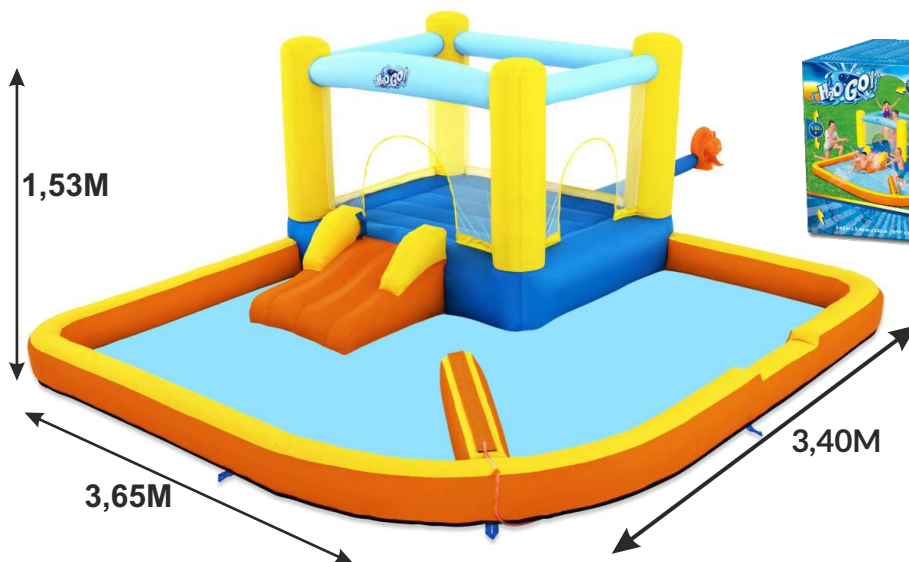

Oferta promocyjna ważna od 27.05 do 04.06.2022 lub do wyczerpania zapasów

chomikGdow chomiksj

chomikgdow

3

Zapraszamy do CENTRUM DOM I OGRÓD  
Pn - Pt 8.00-18.00 SOBOTA 8.00 - 14.00

## DMUCHANY, WODNY PLAC ZABAW BES53381

trampolina z siatką

Wbudowana kurtyna wodna

Zjeżdżalnia

w zestawie:

**1259,79**