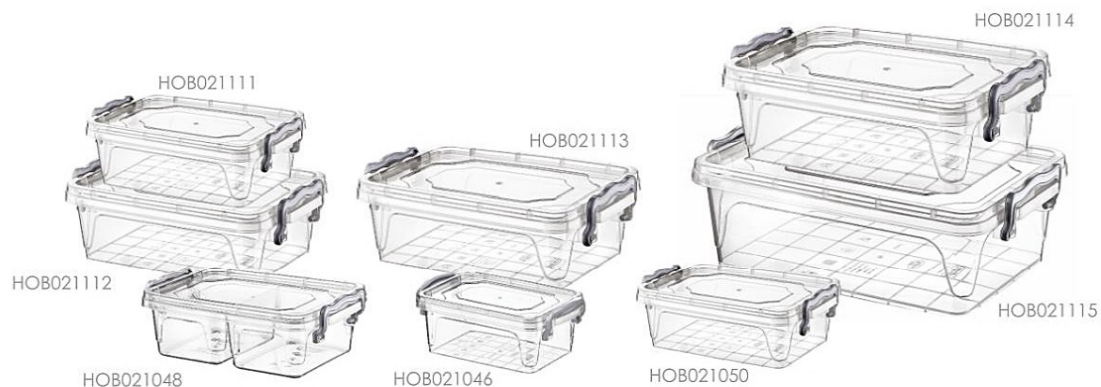

bonbon storage box

POJEMNIK KWADRATOWY BONBON 0,35L
BONBON SQUARE COLOUR BOX 350 ML
10,5 x 11,5 x 6 cm

Indeks
HOB021147 - 45 8 694064 000292

prostokątne pojemniki - płaskie

rectangle, flat Multibox

POJEMNIK PROSTOKĄTNY MULTIBOX