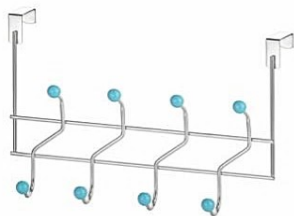

HOB2204

ARTYKUŁY CHROMOWANE
CHROME PRODUCTS

Nazwa	Indeks	○	□	ean
WIESZAK NA SPODNI PANTS HANGER	HOB2225	-	12	8 694064 022256
WIESZAK 4 HAKI 4 HOOKS DOOR HANGER	HOB2204	-	12	8 694064 022041
WIESZAK 5 HAKÓW 5 HOOKS BUNCH COAT HANGER	HOB2202	-	24	8 694064 022027
STOJAK NA KUBKI 6 HAKÓW CUPS HOLDER	HOB2209	-	6	8 694064 022096