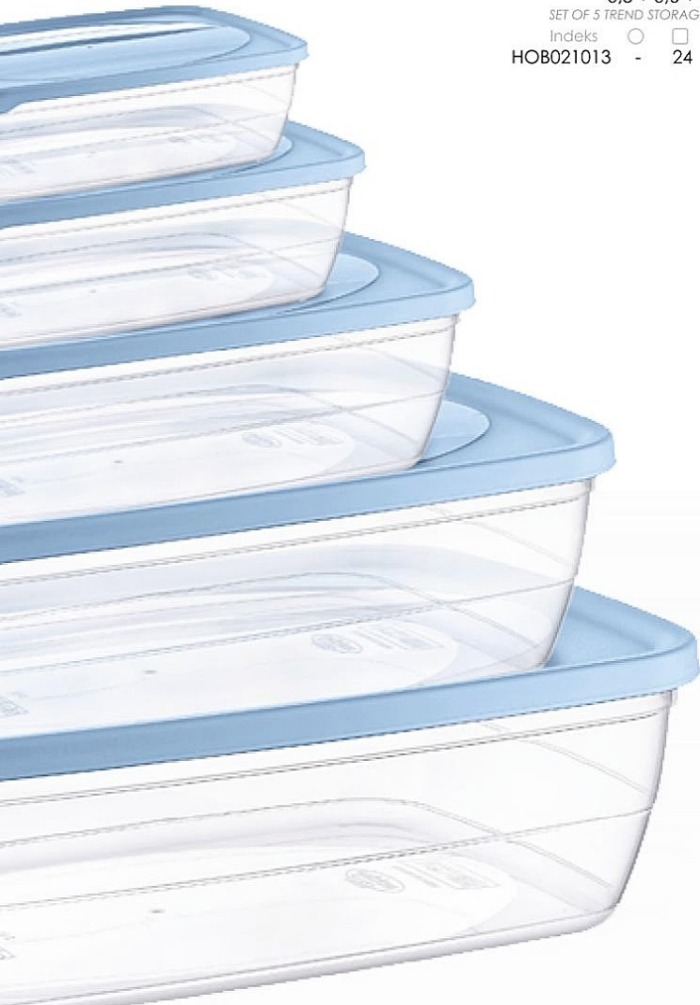

KPL. 5 POJEMNIKÓW PROSTOKĄTNYCH TRENDBOX

0,3 + 0,6 + 1,2 + 2 + 3 L

SET OF 5 TREND STORAGE BOX 0,3+0,6+1,2+2+3 LT

Indeks ☐ ☐ L ean
HOB021013 - 24 8 694064 008847

KPL. 3 POJEMNIKÓW PROSTOKĄTNYCH GŁĘBOKICH TREND BOX 4L

20,5 X 20,5 X 18 cm

SET OF 3 TREND STORAGE BOX

Indeks ☐ ☐ L ean
HOB020977 - 12 8 694064 016057

HOB020991

HOB020992

HOB020993

POJEMNIK PROSTOKĄTNY TRENDBOX

RECTANGLE TRENDBOX

Indeks	☐	☐	L		ean
HOB020991	-	12	2,2L	14 x 20 x 16,5 cm	8 694064 014848
HOB020992	-	12	3,5 L	16,5 x 23 x 17,4 cm	8 694064 014824
HOB020993	-	12	6 L	19,5 x 27,5 x 19 cm	8 694064 014800

HOB021014

HOB021015

HOB021016

HOB021017

HOB021018

POJEMNIK PROSTOKĄTNY TRENDBOX

RECTANGLE TRENDBOX

Indeks	☐	☐	L		ean
HOB021014	-	24	0,3 L	9,5 x 12 x 5,5	8 694064 008854
HOB021015	-	24	0,6 L	11,5 x 16 x 7,5 cm	8 694064 008861
HOB021016	-	24	1,2 L	14,3 x 20 x 8,7 cm	8 694064 008878
HOB021017	-	24	2 L	16,5 x 23 x 12 cm	8 694064 008885
HOB021018	-	24	3 L	19,5 x 27,5 x 9,5 cm	8 694064 008892