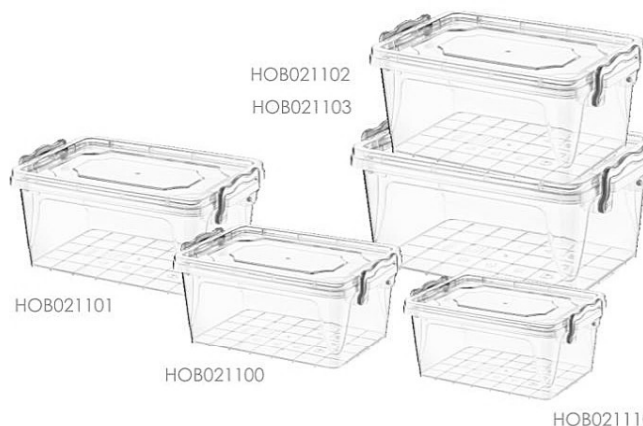

prostokątne - basic

rectangle, basic Multibox

POJEMNIK PROSTOKĄTNY MULTIBOX
RECTANGLE MULTIBOX

Indeks	○	□	▶L	cm	ean
HOB021104	-	12	20 L	48,2 x 33,3 x 19,2 cm	8 694064 004122
HOB021105	-	12	25 L	48,2 x 33,3 x 23,6 cm	8 694064 004139
HOB021106	-	12	30 L	48,2 x 33,3 x 27,6 cm	8 694064 004146

HOB021106

HOB021105

HOB021104

prostokątne - maxi

rectangle, maxi Multibox

POJEMNIK PROSTOKĄTNY MULTIBOX
RECTANGLE MULTI BOX

Indeks	○	□	▶L	cm	ean
HOB021119	-	24	2,7 L	21 x 14 x 14,6 cm	8 694064 002326
HOB021120	-	24	4,5 L	25,5 x 17 x 17 cm	8 694064 002487
HOB021121	-	24	7,8 L	30,5 x 20 x 19,5 cm	8 694064 002548
HOB021122	-	24	13 L	36 x 23,5 x 23 cm	8 694064 002913
HOB021123	-	12	21 L	42 x 28,5 x 26,5 cm	8 694064 002951

HOB021119

HOB021120

HOB021121

HOB021123

HOB021122

POJEMNIK PROSTOKĄTNY MAXI 1 L
1 LT RECTANGLE MULTI BOX
16,5 x 11 x 10 cm

Indeks	○	□	▶L	cm	ean
HOB021051	-	100	1 L	16,5 x 11 x 10 cm	8 694064 007550

POJEMNIK PROSTOKĄTNY MAXI 1,45 L
1,45 LT RECTANGLE MULTI BOX
16,5 x 11 x 15 cm

Indeks	○	□	▶L	cm	ean
HOB021052	-	100	1,45 L	16,5 x 11 x 15 cm	8 694064 007567

HOB021101

HOB021100

HOB021110

HOB021102

HOB021103

Indeks	○	□	▶L	cm	ean
HOB021110	-	24	1,5 L	21 x 14 x 10 cm	8 694064 005594
HOB021100	-	24	3 L	26 x 17 x 11,5 cm	8 694064 004153
HOB021101	-	24	5 L	31 x 20,5 x 13,2 cm	8 694064 004108
HOB021102	-	24	8 L	36,5 x 24 x 15,2 cm	8 694064 000728
HOB021103	-	24	13 L	42,2 x 28,2 x 17,1 cm	8 694064 004115

MULTIBOX

maxi
maxi

basic
basic

płatki
flat