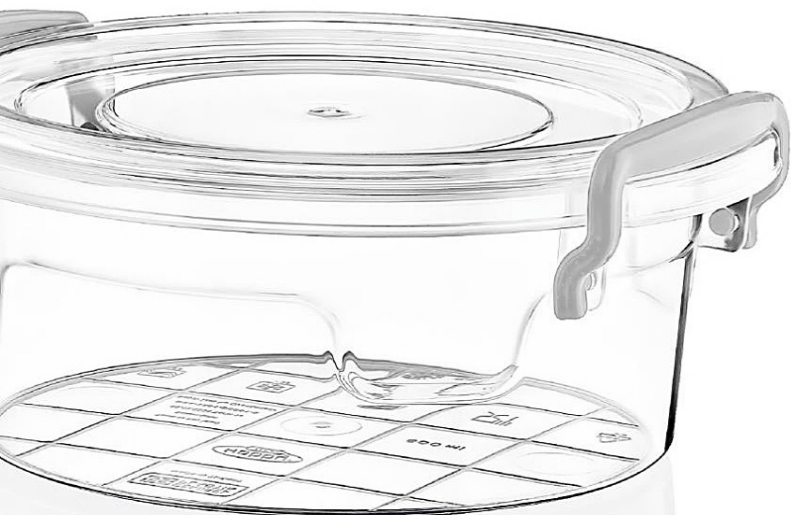

Pojemniki

Storage

Pojemniki Multibox

Multibox storage

okrągłe pojemniki
round Multibox

Dzięki pojemnikom do przechowywania żywności zachowasz swoją lodówkę czystą i higieniczną.

Wysokiej jakości produkty Hobby to wszystko to, czego potrzebuje Twój dom!

With locked food storage box, you will keep your fridge clean and hygienic. High quality Hobby products are all that your home needs!

POJEMNIK OKRĄGŁY MULTIBOX 1,1L
1,1 LT ROUND MULTIBOX

Ø 15 x 11 cm

Indeks HOB021145 - 36 8 694064 008137