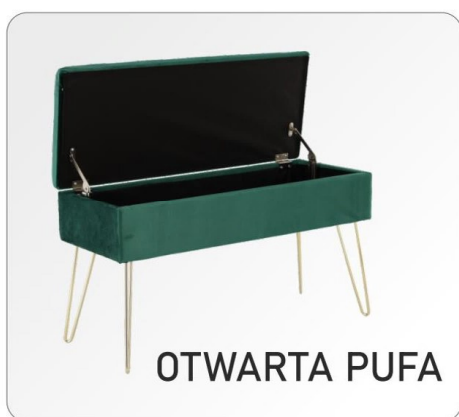

KOMODA Z 4 SZUFLADAMI
(SZARA) 40 x 29 x 58 cm
Indeks
COU8132/G 5 900779 818132

KOMODA Z 3 SZUFLADAMI
(SZARA) 40 x 29 x 43 cm
Indeks
COU8118/G 5 900779 818118

KOMODA Z CZTEREMA SZUFLADAMI
I ŁAWECZKĄ (SZARA) 34 X 69 X 47 cm
Indeks
COU5071/G 5 901292 695071

PUFY ZE SCHOWKIEM

PUFA ZE SCHOWKIEM , RÓŻOWA
75 x 30 x 40 cm
Indeks
PHO4583 0 1 5 | 900779 834583

PUFA ZE SCHOWKIEM , ZIELONA 75 x 30 x 40 cm

Indeks
PHO4590 0 1 5 | 900779 834590

PUFY ZE SCHOWKIEM

PUFA ZE SCHOWKIEM , CZARNA 75 x 30 x 40 cm