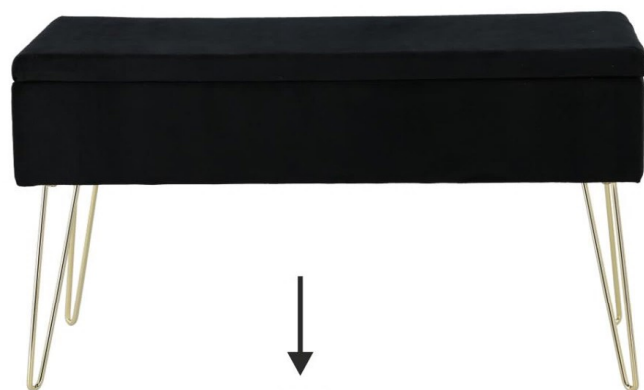

PUFY ZE SCHOWKIEM

PUFA ZE SCHOWKIEM , RÓŻOWA
75 x 30 x 40 cm
Indeks
PHO4583 0 1 5 | 900779 834583

PUFA ZE SCHOWKIEM , ZIELONA 75 x 30 x 40 cm

Indeks
PHO4590 0 1 5 | 900779 834590

PUFY ZE SCHOWKIEM

PUFA ZE SCHOWKIEM , CZARNA 75 x 30 x 40 cm

Indeks PHO4613 0 1 5 900779 834613

PUFA ZE SCHOWKIEM , BEŻOWA 75 x 30 x 40 cm

Indeks PHO4606 0 1 5 900779 834606

PUFY ZE SCHOWKIEM

PUFA ZE SCHOWKIEM , SZARA 75 x 30 x 40 cm

Indeks PHO4620 0 1 5 | 900779 834620