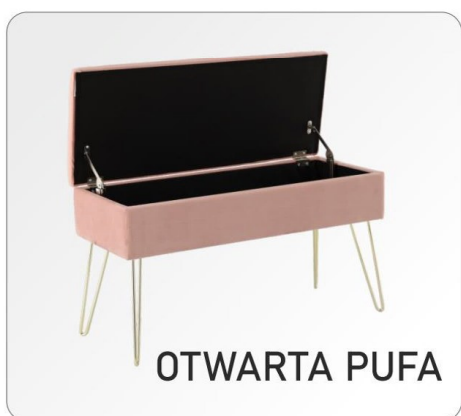

KOMODA Z 4 SZUFLADAMI
(SZARA) 40 x 29 x 58 cm
Indeks
COU8132/G 5 900779 818132

KOMODA Z 3 SZUFLADAMI
(SZARA) 40 x 29 x 43 cm
Indeks
COU8118/G 5 900779 818118

KOMODA Z CZTEREMA SZUFLADAMI
I ŁAWECZKĄ (SZARA) 34 X 69 X 47 cm
Indeks
COU5071/G 5 901292 695071

PUFY ZE SCHOWKIEM

PUFA ZE SCHOWKIEM , RÓŻOWA
75 x 30 x 40 cm
Indeks
PHO4583 0 1 5 | 900779 834583

PUFA ZE SCHOWKIEM , ZIELONA 75 x 30 x 40 cm

Indeks
PHO4590 0 1 5 | 900779 834590

PUFY ZE SCHOWKIEM

PUFA ZE SCHOWKIEM , CZARNA 75 x 30 x 40 cm