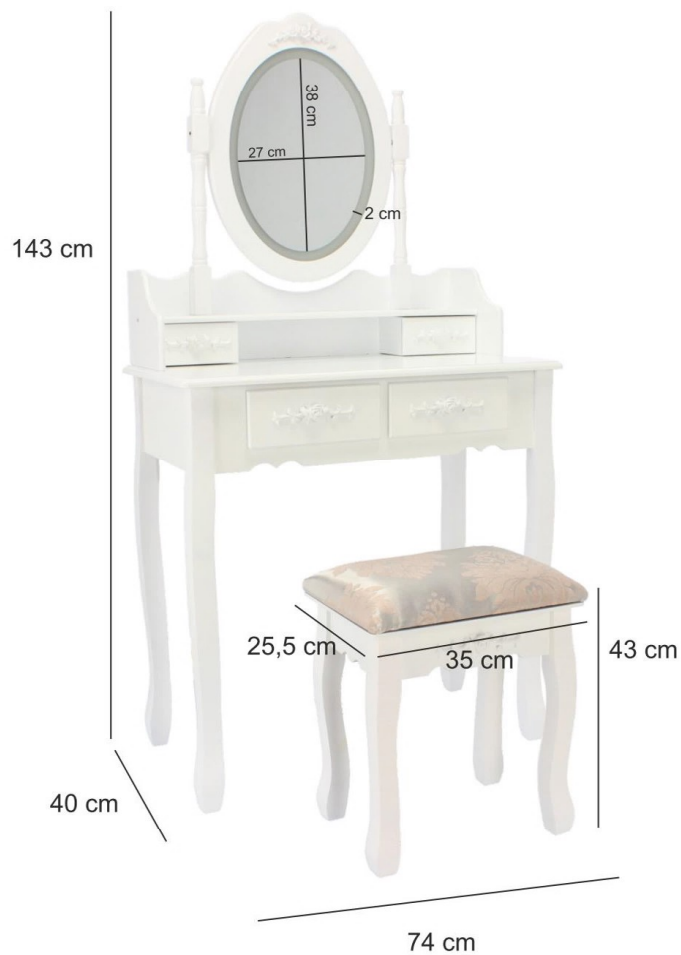

toaletki - szafki - komody - stoliki -
pufy - regały

2021/2022

TOALETKA LED

TOALETKA KOSMETYCZNA BIAŁA
Z LUSTREM LED Z TABORETEM

Indeks
PHO0052LED

1.

2.

3.

3 rodzaje oświetlenia:

1. Ciepły biały
2. Zimny biały
3. Mieszany (ciepły+ zimny)

TOALETKA LED

137 cm

TOALETKA KOSMETYCZNA BIAŁA
Z LUSTREM LED + TABORET
Indeks
PHO0069LED

1.

2.

3.

3 rodzaje oświetlenia:
1. Ciepły biały
2. Zimny biały
3. Mieszany
(ciepły+ zimny)

TOALETKA LED

TOALETKA BIAŁA KOSMETYCZNA Z LUSTREM LED
+ TABORET
PHO3992LED
Indeks
PHO3992LED

1.

2.

3.

3 rodzaje oświetlenia:
1. Ciepły biały
2. Zimny biały
3. Mieszany
(ciepły+ zimny)

DUŻA TOALETKA DO WIZAŻU BIAŁA
Z LUSTREM + TABORET

Indeks
PHO5513 5 900779 815513

TOALETKA KOSMETYCZNA BIAŁA
Z TABORETEM/ 3 LUSTRA
75 x 40 x 78 /138 CM

Indeks
PHO0069 5 900779 800069

DUŻA TOALETKA DO WIZAŻU BIAŁA
Z 3 LUSTRAMI + TABORET