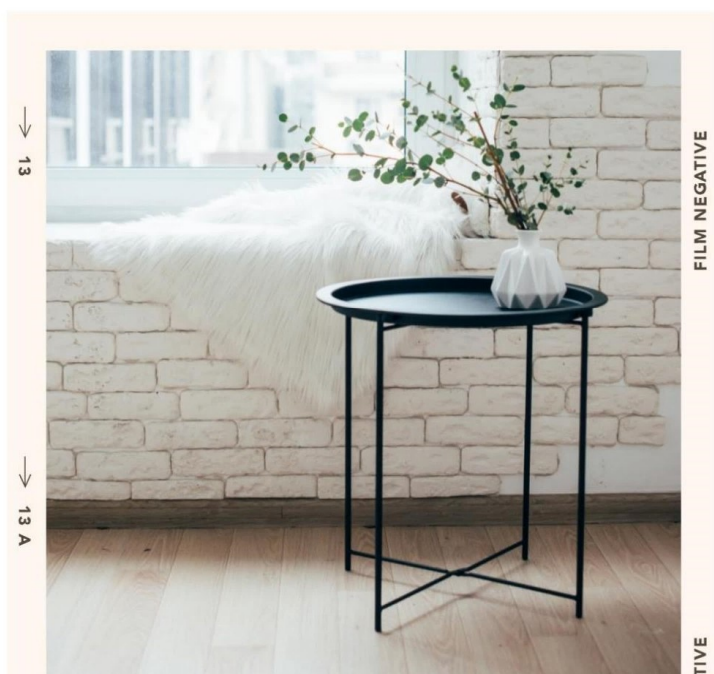

toaletki - szafki - komody - stoliki -
pufy - regały

2021/2022

TOALETKA LED

TOALETKA KOSMETYCZNA BIAŁA
Z LUSTREM LED Z TABORETEM

Indeks
PHO0052LED

1.

2.

3.