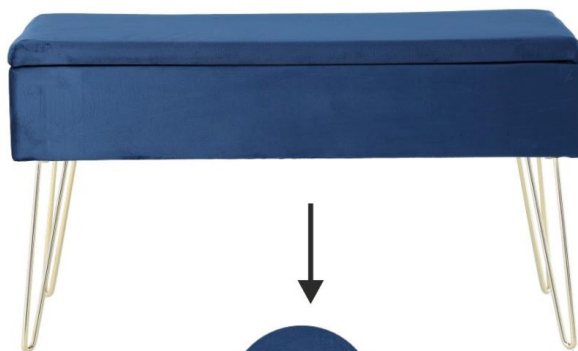

PUFY ZE SCHOWKIEM

PUFA ZE SCHOWKIEM , RÓŻOWA
75 x 30 x 40 cm
Indeks
PHO4583 0 1 5 | 900779 834583

PUFA ZE SCHOWKIEM , ZIELONA 75 x 30 x 40 cm

Indeks
PHO4590 0 1 5 | 900779 834590

PUFY ZE SCHOWKIEM

PUFA ZE SCHOWKIEM , CZARNA 75 x 30 x 40 cm

Indeks PHO4613 0 1 5 900779 834613

PUFA ZE SCHOWKIEM , BEŻOWA 75 x 30 x 40 cm

Indeks PHO4606 0 1 5 900779 834606

PUFY ZE SCHOWKIEM

PUFA ZE SCHOWKIEM , SZARA 75 x 30 x 40 cm

Indeks PHO4620 0 1 5 | 900779 834620

PUFA ZE SCHOWKIEM , GRANATOWA 75 x 30 x 40 cm

Indeks PHO4637 0 1 5 | 900779 834637

STOLIKI Z KOSZEM DO PRZECHOWYWANIA

STOLIK OKRĄGŁY Z KOSZEM DO PRZECHOWYWANIA S - 27x29x28CM CZARNY

Indeks
PHO9107 5 900779 829107