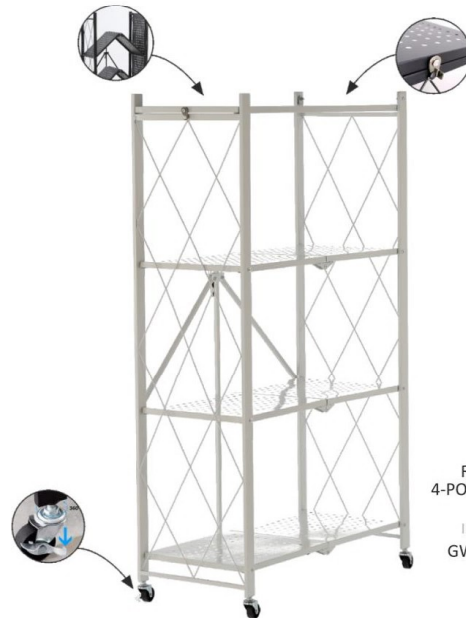

Indeks
GWI6458

REGAŁ NA KÓŁKACH SKŁADANY
3-POZIOMOWY BIAŁY 72 x 34 x 87 CM
UDŹWIG PÓŁKI: 50 KG

Indeks
GWI6465

REGAŁ NA KÓŁKACH SKŁADANY
4-POZIOMOWY CZARNY 72 x 34 x 127 CM
UDŹWIG PÓŁKI: 50 KG

Indeks
GWI6472

REGAŁ NA KÓŁKACH SKŁADANY
4-POZIOMOWY BIAŁY 72 x 34 x 127 CM
UDŹWIG PÓŁKI: 50 KG

Indeks
GWI6489

REGAŁY SKŁADANE

REGAŁ NA KÓŁKACH SKŁADANY
5-POZIOMOWY CZARNY 72 x 34 x 163 CM
UDŹWIG PÓŁKI: 50 KG

Indeks
GWI6496 5 900779 826496