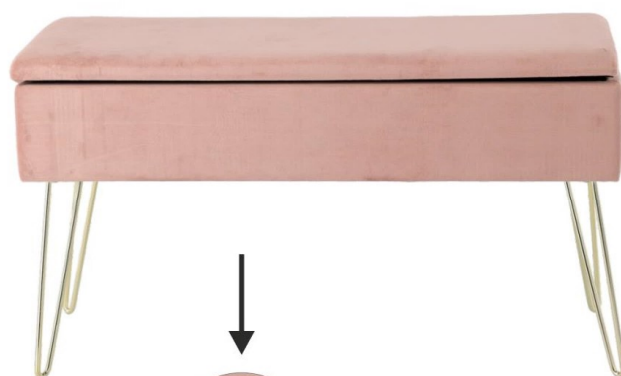

KOMODA Z 4 SZUFLADAMI
(SZARA) 40 x 29 x 58 cm
Indeks
COU8132/G 5 900779 818132

KOMODA Z 3 SZUFLADAMI
(SZARA) 40 x 29 x 43 cm
Indeks
COU8118/G 5 900779 818118

KOMODA Z CZTEREMA SZUFLADAMI
I ŁAWECZKĄ (SZARA) 34 X 69 X 47 cm
Indeks
COU5071/G 5 901292 695071

PUFY ZE SCHOWKIEM

PUFA ZE SCHOWKIEM , RÓŻOWA
75 x 30 x 40 cm
Indeks
PHO4583 0 1 5 | 900779 834583

PUFA ZE SCHOWKIEM , ZIELONA 75 x 30 x 40 cm

Indeks
PHO4590 0 1 5 | 900779 834590

PUFY ZE SCHOWKIEM

PUFA ZE SCHOWKIEM , CZARNA 75 x 30 x 40 cm