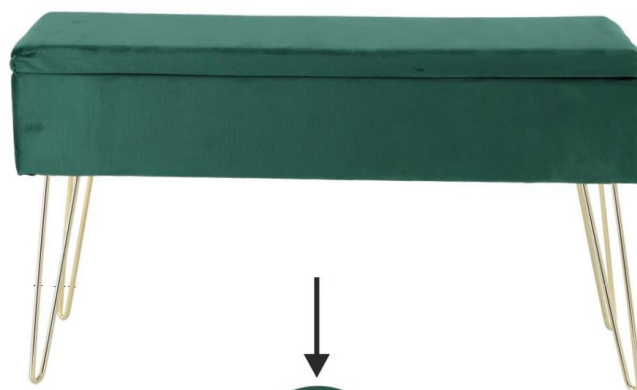

KOMODA Z 4 SZUFLADAMI
(SZARA) 40 x 29 x 58 cm
Indeks
COU8132/G 5 900779 818132

KOMODA Z 3 SZUFLADAMI
(SZARA) 40 x 29 x 43 cm
Indeks
COU8118/G 5 900779 818118

KOMODA Z CZTEREMA SZUFLADAMI
I ŁAWECZKĄ (SZARA) 34 X 69 X 47 cm
Indeks
COU5071/G 5 901292 695071

PUFY ZE SCHOWKIEM

PUFA ZE SCHOWKIEM , RÓŻOWA
75 x 30 x 40 cm
Indeks
PHO4583 0 1 5 | 900779 834583

PUFA ZE SCHOWKIEM , ZIELONA 75 x 30 x 40 cm

Indeks
PHO4590 0 1 5 | 900779 834590

PUFY ZE SCHOWKIEM

PUFA ZE SCHOWKIEM , CZARNA 75 x 30 x 40 cm