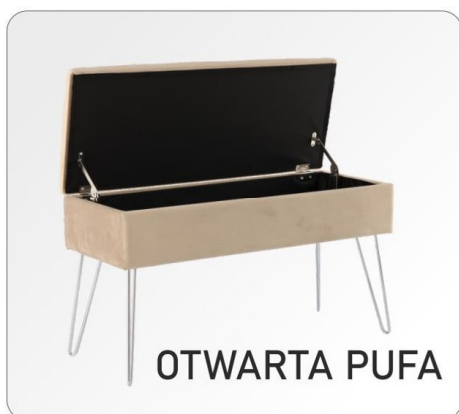

PUFY ZE SCHOWKIEM

PUFA ZE SCHOWKIEM , RÓŻOWA
75 x 30 x 40 cm
Indeks
PHO4583 0 1 5 | 900779 834583

PUFA ZE SCHOWKIEM , ZIELONA 75 x 30 x 40 cm

Indeks
PHO4590 0 1 5 | 900779 834590

PUFY ZE SCHOWKIEM

PUFA ZE SCHOWKIEM , CZARNA 75 x 30 x 40 cm

Indeks PHO4613 0 1 5 900779 834613

PUFA ZE SCHOWKIEM , BEŻOWA 75 x 30 x 40 cm

Indeks PHO4606 0 1 5 900779 834606

PUFY ZE SCHOWKIEM

PUFA ZE SCHOWKIEM , SZARA 75 x 30 x 40 cm

Indeks PHO4620 0 1 5 | 900779 834620