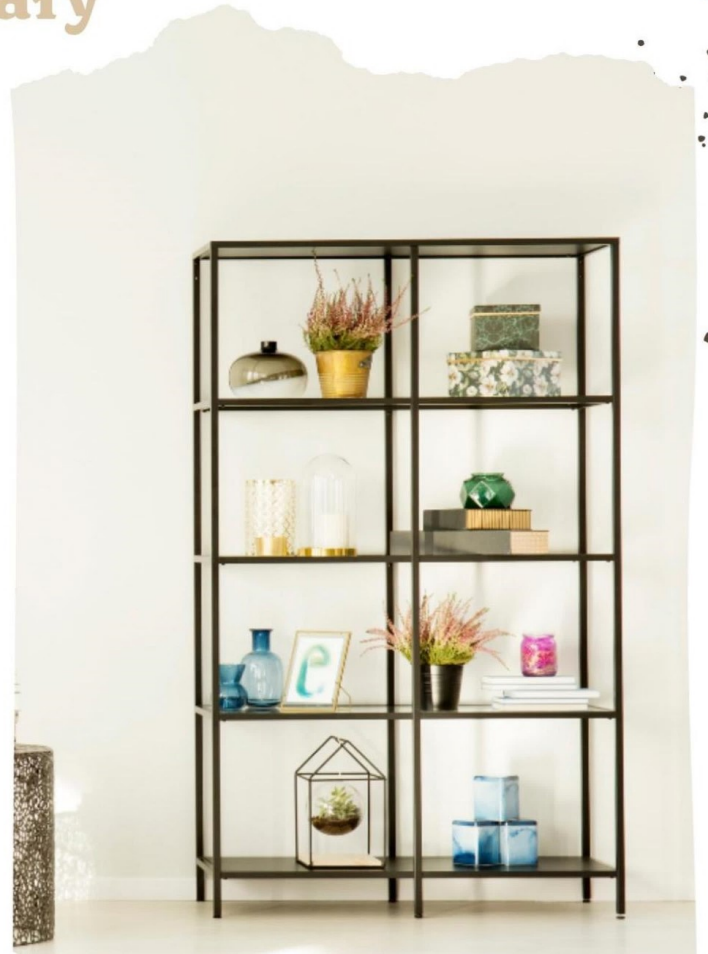

toaletki - szafki - komody - stoliki -
pufy - regały

2021/2022

TOALETKA LED

TOALETKA KOSMETYCZNA BIAŁA
Z LUSTREM LED Z TABORETEM

Indeks
PHO0052LED

1.

2.

3.