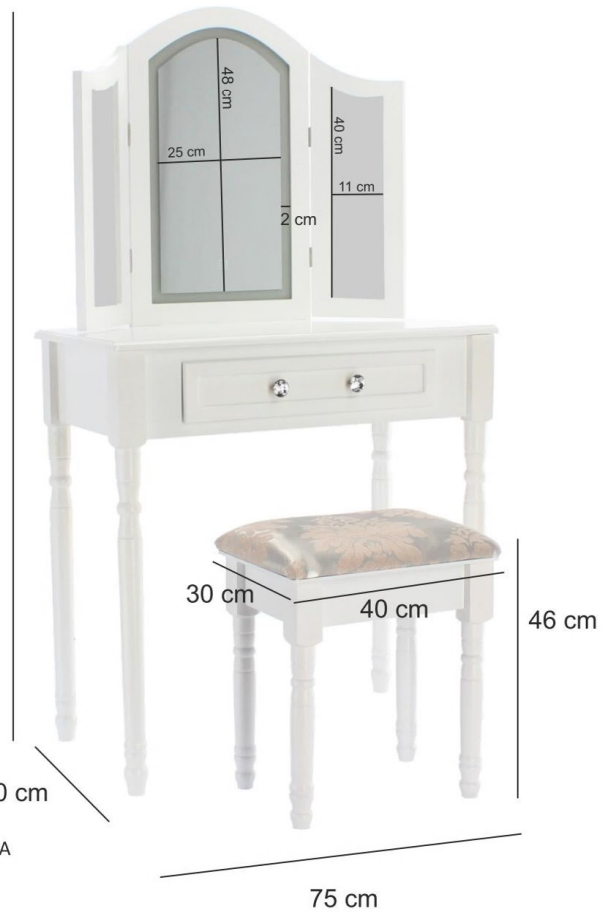

toaletki - szafki - komody - stoliki -
pufy - regały

2021/2022

TOALETKA LED

TOALETKA KOSMETYCZNA BIAŁA
Z LUSTREM LED Z TABORETEM

Indeks
PHO0052LED

1.

2.

3.

3 rodzaje oświetlenia:

1. Ciepły biały
2. Zimny biały
3. Mieszany (ciepły+ zimny)

TOALETKA LED

137 cm

TOALETKA KOSMETYCZNA BIAŁA
Z LUSTREM LED + TABORET
Indeks
PHO0069LED

1.

2.

3.

DUŻA TOALETKA DO WIZAŻU BIAŁA
Z LUSTREM + TABORET

Indeks
PHO5513 5 900779 815513

TOALETKA KOSMETYCZNA BIAŁA
Z TABORETEM/ 3 LUSTRA
75 x 40 x 78 /138 CM

Indeks
PHO0069 5 900779 800069

DUŻA TOALETKA DO WIZAŻU BIAŁA
Z 3 LUSTRAMI + TABORET

TOALETKA KOSMETYCZNA BIAŁA
Z TABOREM 73 x 40 x 71 /132 CM

Indeks
PHO0052 5 900779 800052

TABORET VINTAGE BIAŁY
38 x 28 x 45 cm

Indeks
PHO8447 5 900779 808447

MAŁA TOALETKA KOSMETYCZNA BIAŁA
Z LUSTREM + TABORET