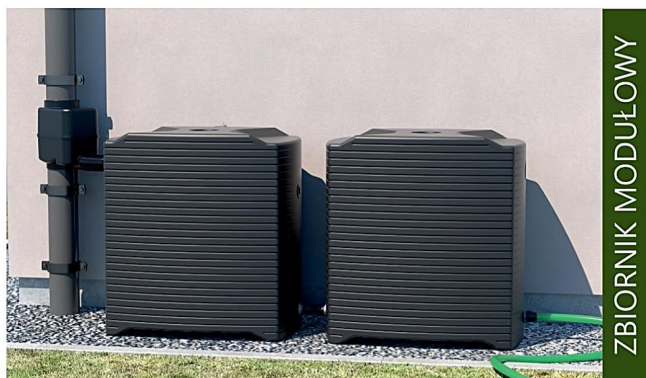

KRATKA / PODPÓRKA DO ROŚLIN
60 x 167 CM – CZARNA

Indeks
PERG-N1930 0 6 5 | 900779 861930

KRATKA / PODPÓRKA DO ROŚLIN
60 x 167 CM – CZARNA

Indeks
PERG-N1916 0 10 5 | 900779 861916

ZBIORNIKI NA DESZCZÓWKĘ

ZBIORNIK MODUŁOWY