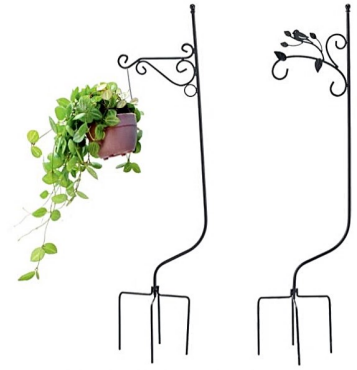

HAK-WIESZAK
OGRODOWY
38 x 120 CM

Indeks
DFN0654 0 10
5 | 900779 820654

STOJAK DLA ROŚLIN 122 CM MIX
WZORÓW – CZARNY

PLANT STAND BLACK MIX OF DESIGNS 122 CM
Indeks
PERG-N5523 8 8 5 | 900779 885523

KWIETNIKI I STOJAKI