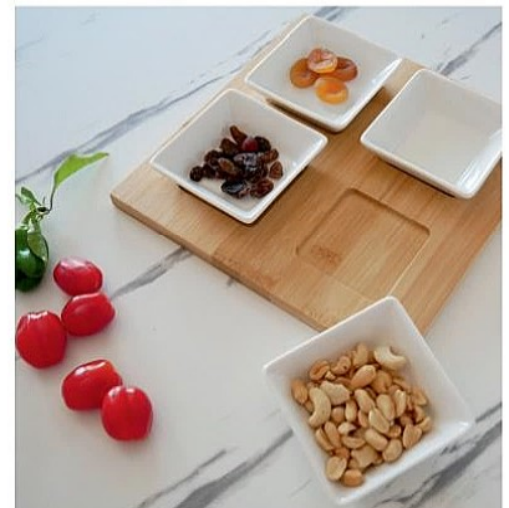

KPL. DO SERWOWANIA PRZYSTAWEK - 4 MISECZKI KWADRATOWE PORCELANOWE Z BAMBUSOWĄ DESKĄ 22x22x3,5CM