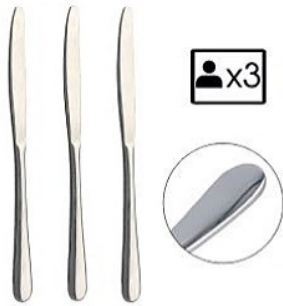

Indeks STA9005 0 50 5 900779 859005

SZTUĆCE *Classic*

CUTLERY CLASSIC

x6

KPL. 24 EL. SZTUĆCE CLASSIC

SET OF 24 PCS CUTLERY CLASSIC

Indeks STA7509 0 10 5 901292 617509

x6

KPL. 6 SZT WIDELCZYKÓW DO CIASTA CLASSIC

SET 6 CAKE FORKS CLASSIC

Indeks STA7493 0 50 5 901292 617493

x3

KPL. 3 SZT ŁYŻEK CLASSIC

SET OF 3 SPOONS CLASSIC

Indeks STA7479 0 50 5 901292 617479

x3

KPL. 3 SZT NOŻY CLASSIC

SET OF 3 KNIVES CLASSIC

Indeks STA7455 0 50 5 901292 617455

x3

KPL. 3 SZT WIDELCY CLASSIC

SET OF 3 FORKS CLASSIC

Indeks STA7462 0 50 5 901292 617462

ZESTAW SZTUĆCÓW DO SAŁATY CLASSIC