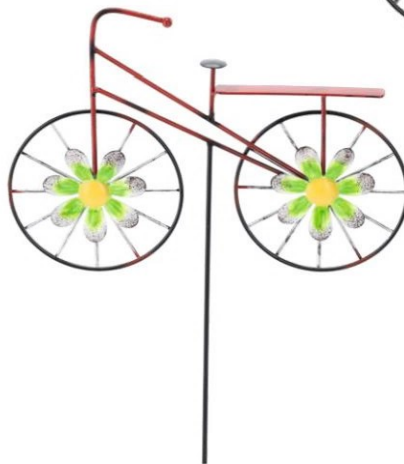

Indeks 10x1x45cm 14 5 || 900779 || 813946

OZDOBA OGRODOWA - PAPUGA
W RAMCE - GWIAZDA

Indeks PTA9802 12x10x40cm - 12 5 900779 809802

OZDOBA OGRODOWA - PAPUGA
W RAMCE Z LAMPKĄ

Indeks PTA9819 12x10x40cm - 12 5 900779 809819