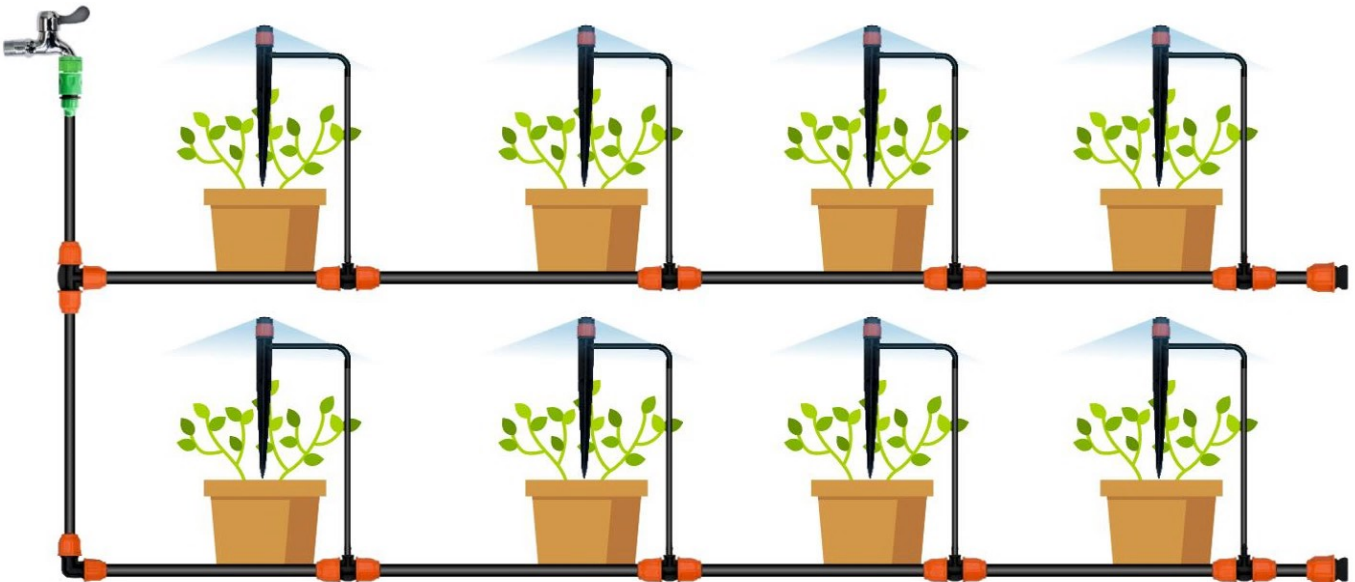

Nypel - szybkozłączka
Two-way connector

indeks
WIL4860 24 240 5 901292 684860

Zestaw do nawadniania
Irrigation system kit

indeks RIG5041 - 10
5 901292 685041

- | | | | | | |
|-------------------------|----------------------------------|---|-----------------------------|-----------------|-----------------------|
| x1
Przyłącze kranowe | x1
Rura 9x12mm czarna PVC 10m | x2
Trójnik 9x12mm | x2
Kolanko 9x12mm | x3
Końcówka | x20
Klamerka |
| x1
Szybkozłączka | x1
Rura 4x7mm czarna PVC 10m | x10
Trójnik 9x12mm z redukcją do 4x7mm | x2
Łącznik prosty 9x12mm | x10
Zraszacz | x1
Taśma teflonowa |