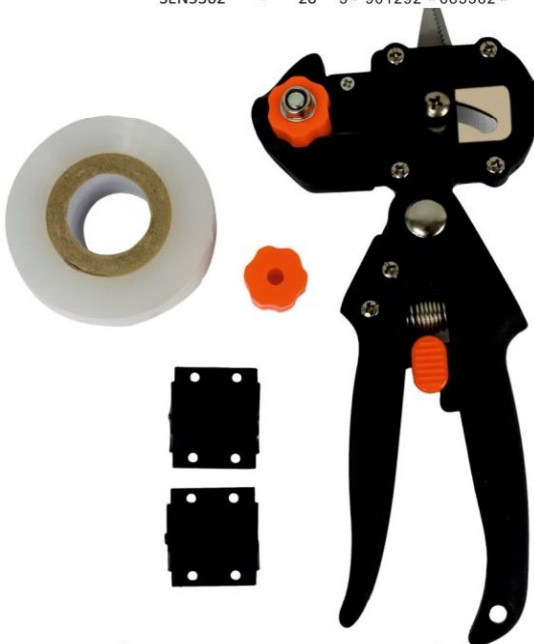

Indeks
SEN5386 - 1000 5 901292 685386

Zszywki do zszywacza
ogrodowego
Tapetool staples

Indeks
SEN5393 1 100 5 901292 685393

Sekator nożycowy do
szczeplenia gałęzi z taśmą
Scissor shears for
grafting branches with tape