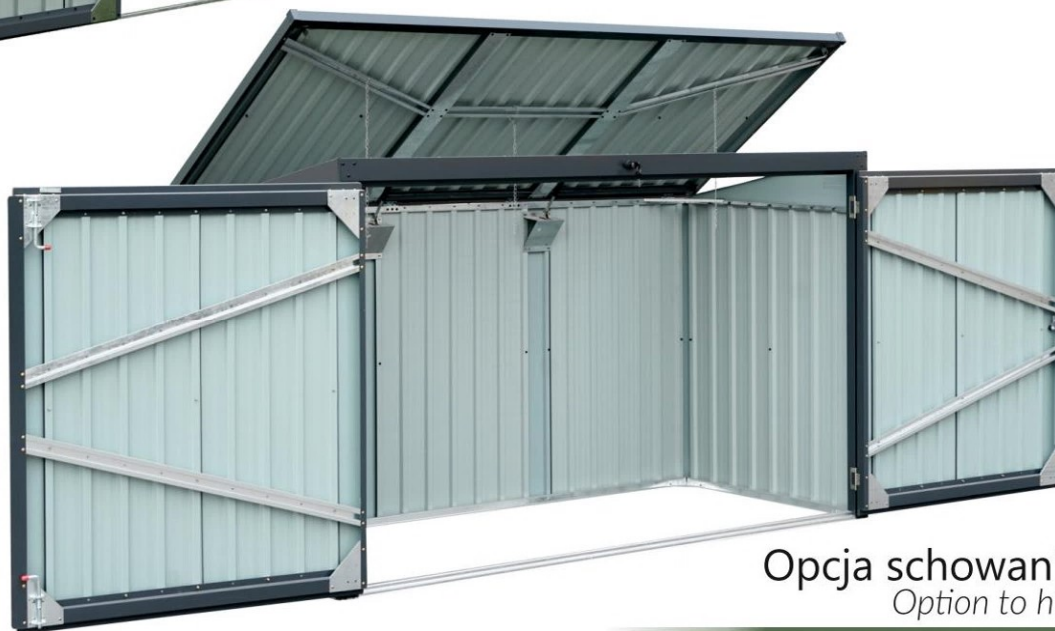

na 2 duże kosze
na śmieci
for 2 large baskets
in the garbage

Schówek na pojemniki na śmieci

Storage compartment for garbage cans

Indeks  101x158x134cm - 1/2 5 900779 820425

Opcja schowania roweru

Option to hide the bike