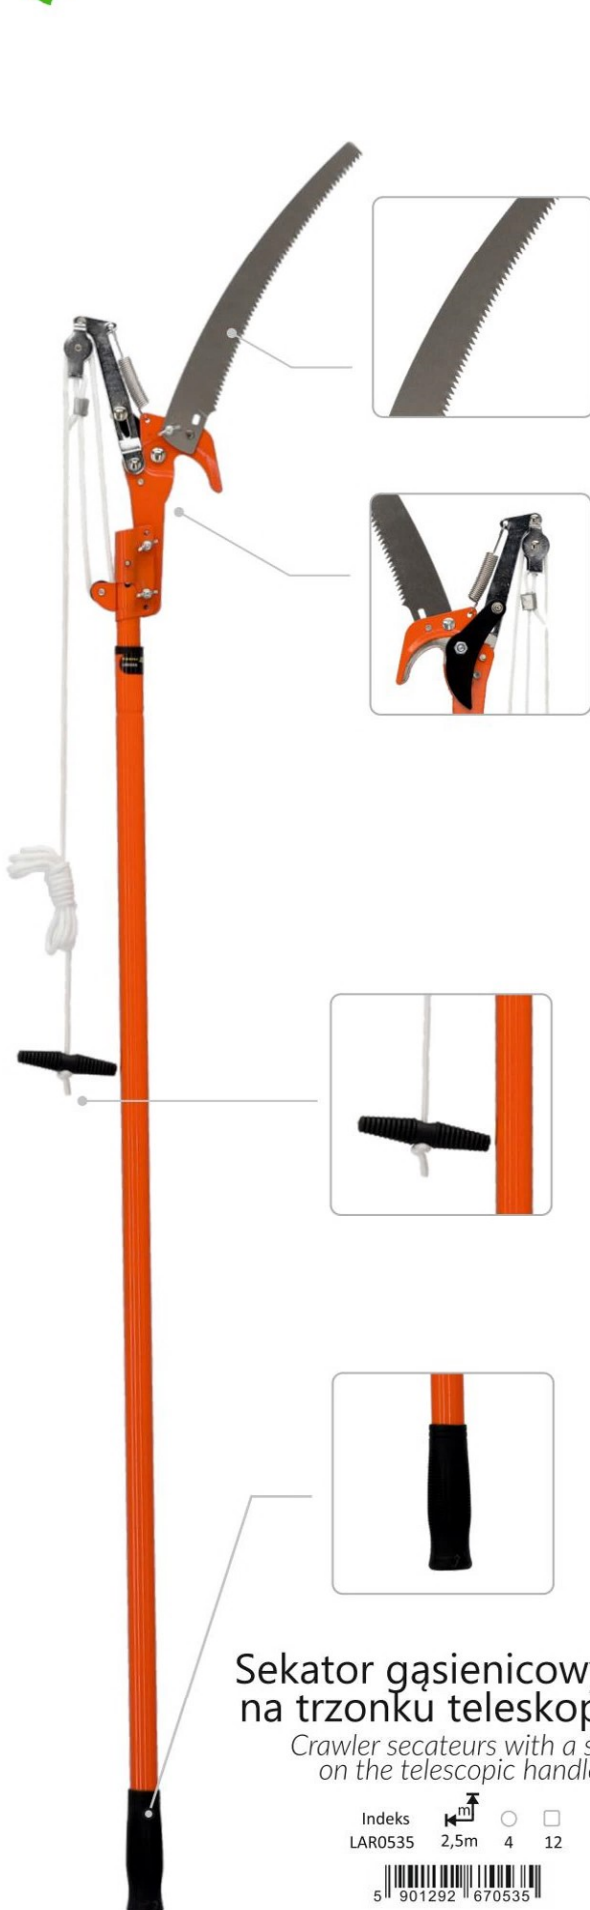

Sekator gąsienicowy z piłą na trzonku teleskopowym

Crawler secateurs with a saw on the telescopic handle

Indeks
LAR0535 2,5m 4 12

5 901292 670535