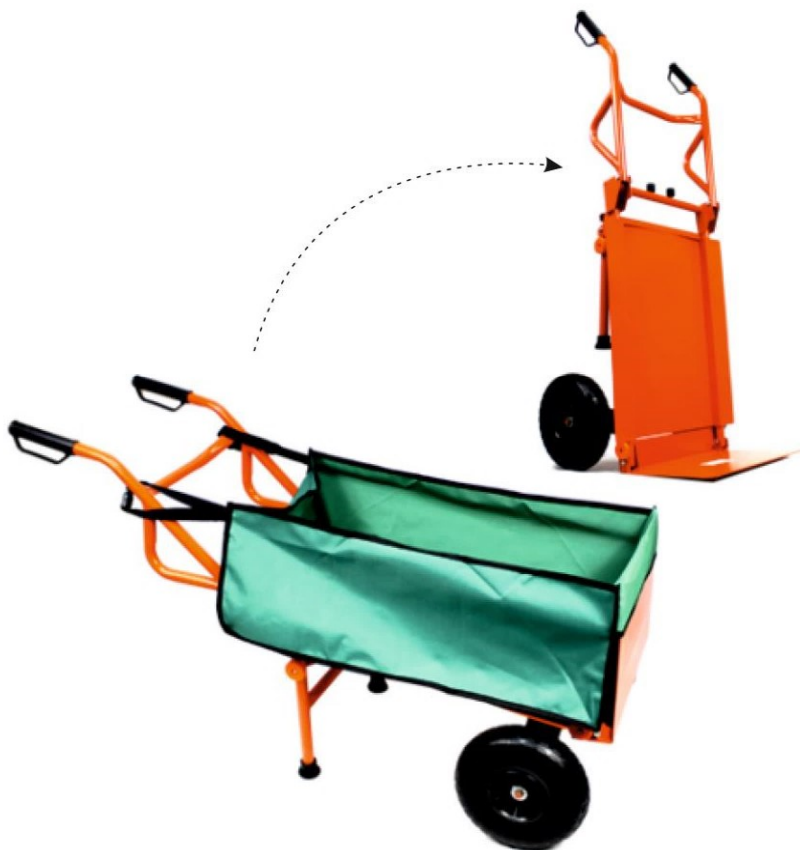

WÓZKI OGRODOWE

garden carts

5
Rozdział

Wózek transportowy
dwufunkcyjny z koszem PE
*Transport cart
dual-purpose with basket*

Indeks 
REA3985 - 1 5 901292 693985

Wózek wielofunkcyjny
z kółkami 50L
*Multifunctional stroller
with castors 50L*