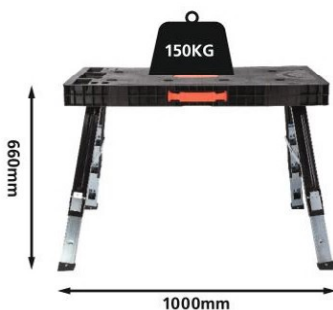

REGULOWANA WYSOKOŚĆ