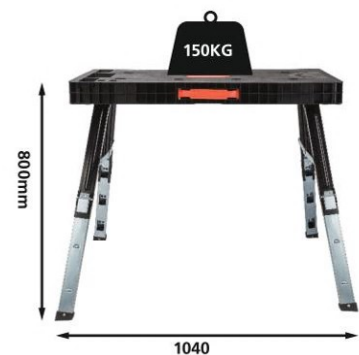

REGULOWANA WYSOKOŚĆ