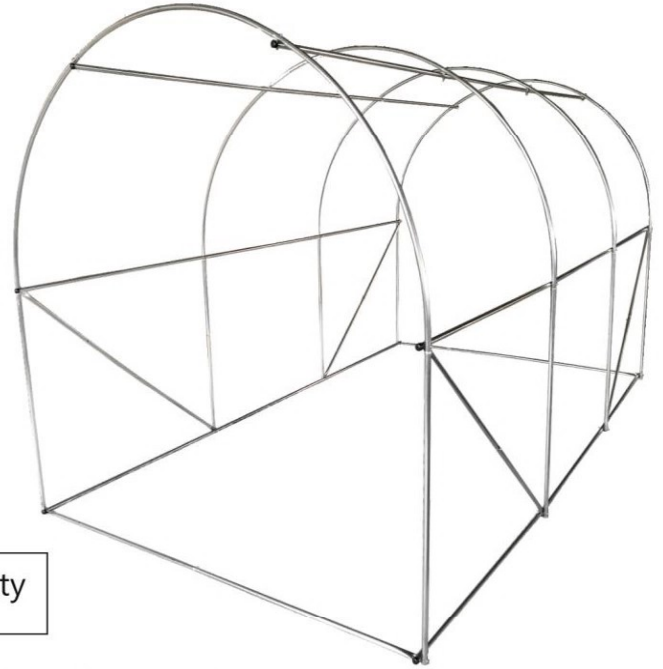

Szklarnia ogrodowa z fundamentem

Garden greenhouse with a foundation

Indeks DOR6150KPL 250x190x195cm - 1/3 5 900779 838291

Stelaż tunelu ogrodowego
Frame for garden tunnel

2 segmenty
2 segments

Indeks		<input type="radio"/>	<input type="checkbox"/>	EAN
TUN0310	2x2m	-	1	5 900779 810310