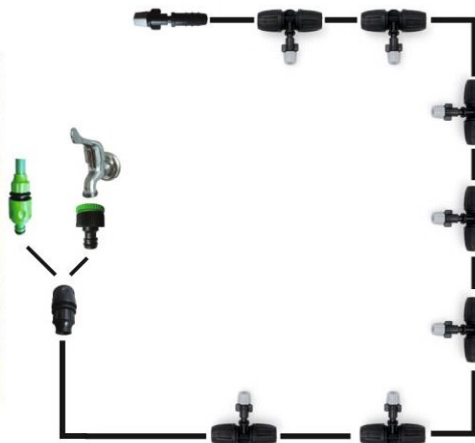

irrigation system kit

Indeks
 RIG7722 - 10 5 900779 817722

Rura irygacyjna PCV

Irrigation PCV hose

Indeks	\varnothing	długość	<input type="radio"/>	<input type="checkbox"/>	EAN
RIG5102	9x12mm	10 m	-	10	5 901292 685102
RIG5119	4x7mm	10 m	-	10	5 901292 685119

Kurtyny wodne

Water curtains

Indeks	długość	<input type="radio"/>	<input type="checkbox"/>	EAN
EDA0540	10m	-	8	5 900779 800540
EDA0557	15m	-	8	5 900779 800557

Uchwyt z gwoździem

Pipe clamp with nail

Indeks	KPL. set	<input type="radio"/>	<input type="checkbox"/>
EDA8839	15 4mm	15	48