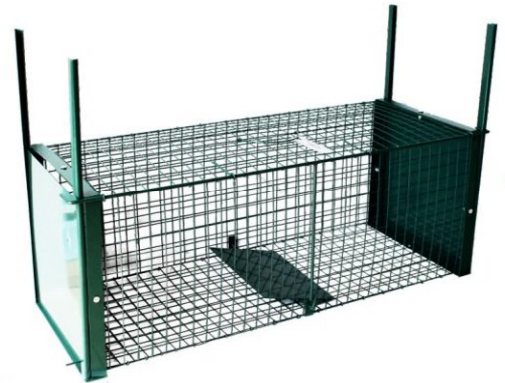

Żywołapka na kuny/koty
Livetrap for martens/cats

Indeks		○	□	EAN
SET3840	83x32x32cm	-	1	5 901292 673840