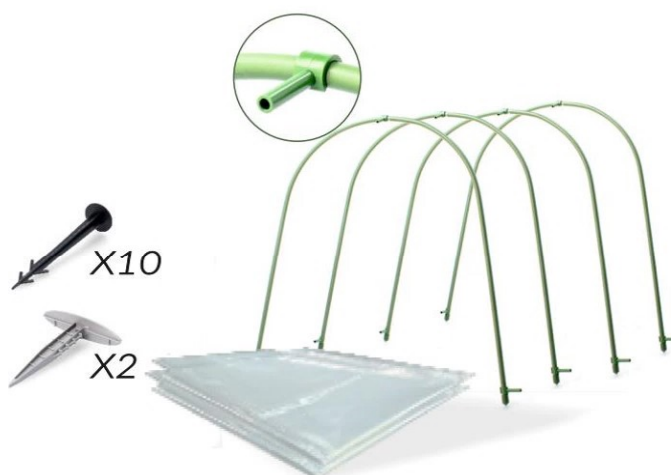

Indeks TUN0402 180x92xH90cm - 1 5 900779 810402

Szklarnie ogrodowe

Garden greenhouses

Akcesoria do sadzenia

2 Rozdział

Mini szklarnia ogrodowa + folia
Mini garden greenhouse + foil

Indeks	Wymiar folii	○	□	EAN
EVA5900	1,8x6m	-	12	5 900779 835900
EVA5917	1,8x10m	-	10	5 900779 835917