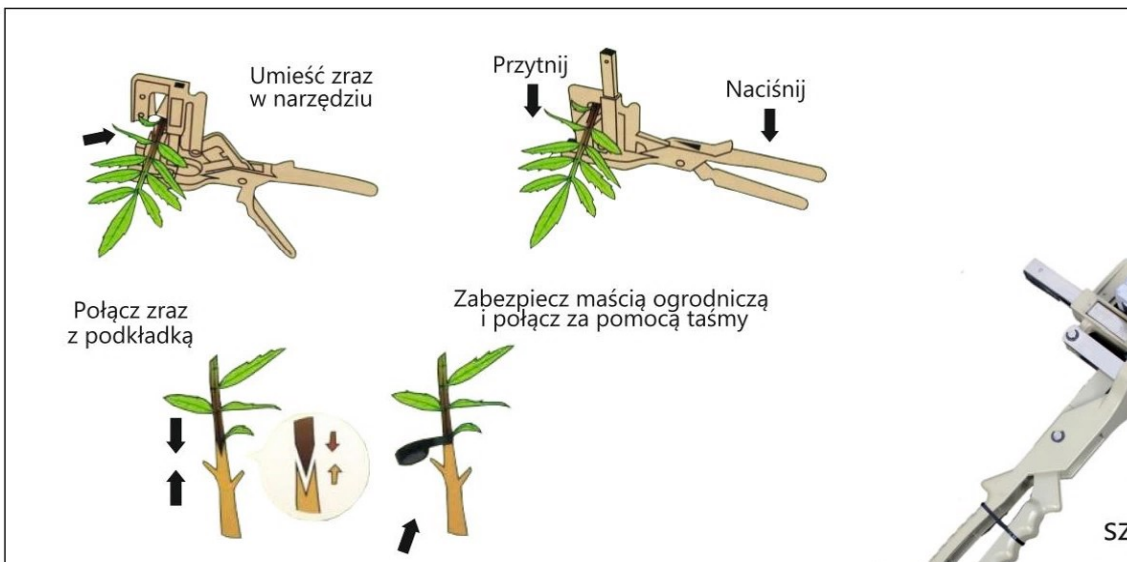

Narzędzia do
szczeplenia roślin
Plant grafting tools

Indeks ☐ ☐ ☐
SEN8799 4 12 5 901292 698799