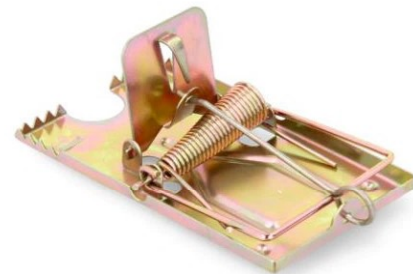

Pułapka na myszy- metalowa
Metal trap for mouse

Indeks		☐	☐	FAN
SET3491	9x5cm	36	360	5 901292 653491