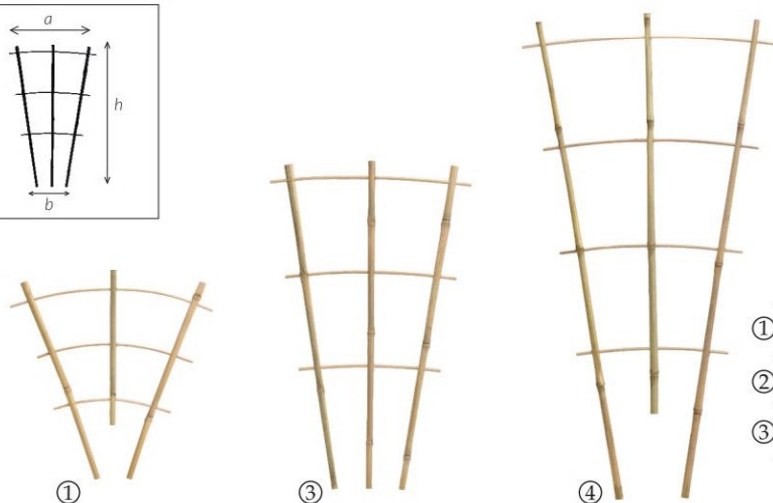

TYCZKI, PODPORY I AKCESORIA

plant stakes, supporters
and accessories

1
Rozdział

Tyczka do roślin bambusowa
Bamboo stake

Indeks	∅ mm	cm	○	□	EAN
BAM3236	12-14mm	120cm	25	100	5 900779 813236
BAM3243	14-16mm	120cm	25	100	5 900779 813243
BAM3205	12-14mm	150cm	25	100	5 900779 813205
BAM3199	14-16mm	150cm	25	100	5 900779 813199
BAM5382	20-22mm	150cm	25	100	5 900779 835382
BAM3212	12-14mm	180cm	25	100	5 900779 813212
BAM3229	14-16mm	180cm	25	100	5 900779 813229
BAM5399	20-22mm	180cm	25	100	5 900779 835399
BAM5405	20-22mm	220cm	25	100	5 900779 835405
BAM5412	40-45mm	210cm	10	50	5 900779 835412

Drabinka bambusowa podwójna

Bamboo ladder

Indeks	Ø mm	h) a) b)	cm	○	□	EAN
① BAM3120	8-10mm	(h)37x(a)5cm	25 100	5	100	900779 813120
② BAM3182	8-10mm	(h)43x(a)19x(b)8cm	25 100	5	100	900779 813182
③ BAM3106	8-10mm	(h)45x(a)17x(b)12cm	25 100	5	100	900779 813106
④ BAM3137	8-10mm	(h)45x(a)14x(b)8cm	25 100	5	100	900779 813137
⑤ BAM3144	8-10mm	(h)60x(a)16x(b)10cm	25 100	5	100	900779 813144

Drabinka bambusowa potrójna

Bamboo ladder

Indeks	Ø mm	h) a) b)	cm	○	□	EAN
① BAM3175	8-10mm	(h)26x(a)21x(b)5cm	25 100	5	100	900779 813175
② BAM3168	8-10mm	(h)46x(a)24x(b)10cm	25 100	5	100	900779 813168
③ BAM3113	8-10mm	(h)60x(a)28x(b)10cm	25 100	5	100	900779 813113

Płotek bambusowy rozkładany

Bamboo expandable fence

Indeks	Ø mm	h) a) b)	cm	○	□	EAN
BAM3250	16/18mm	180x90cm	- 5	5	100	900779 813250
BAM3267	16/18mm	180x150 cm	- 5	5	100	900779 813267

Drabinka bambusowa podwójna
Bamboo ladder