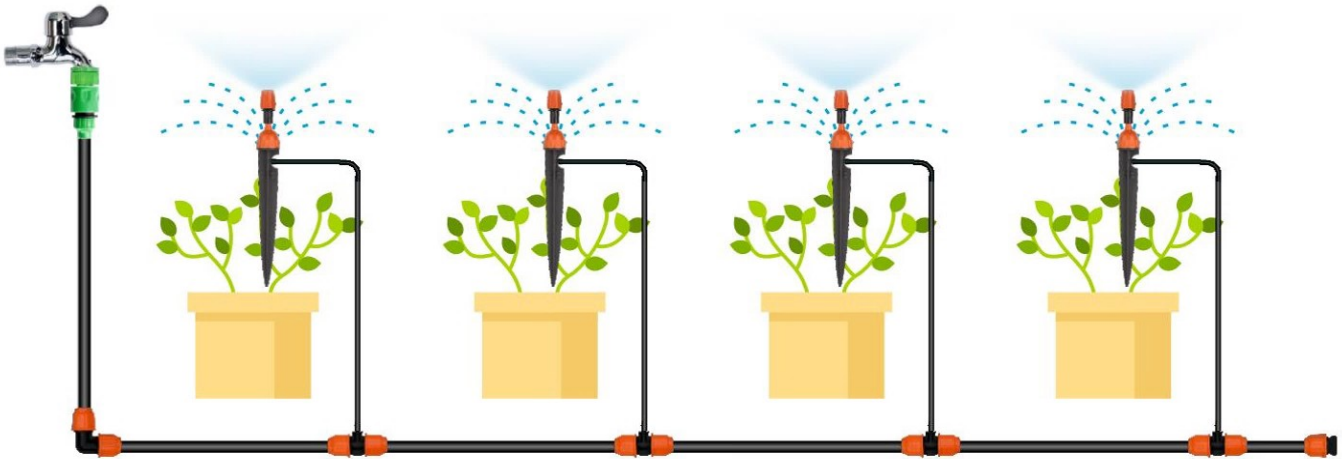

Nypel - szybkozłączka
Two-way connector

indeks
WIL4860 24 240 5 901292 684860

Zestaw do nawadniania
Irrigation system kit

indeks RIG5041 - 10
5 901292 685041

- | | | | | | |
|-------------------------|----------------------------------|---|-----------------------------|-----------------|-----------------------|
| x1
Przyłącze kranowe | x1
Rura 9x12mm czarna PVC 10m | x2
Trójnik 9x12mm | x2
Kolanko 9x12mm | x3
Końcówka | x20
Klamerka |
| x1
Szybkozłączka | x1
Rura 4x7mm czarna PVC 10m | x10
Trójnik 9x12mm z redukcją do 4x7mm | x2
Łącznik prosty 9x12mm | x10
Zraszacz | x1
Taśma teflonowa |