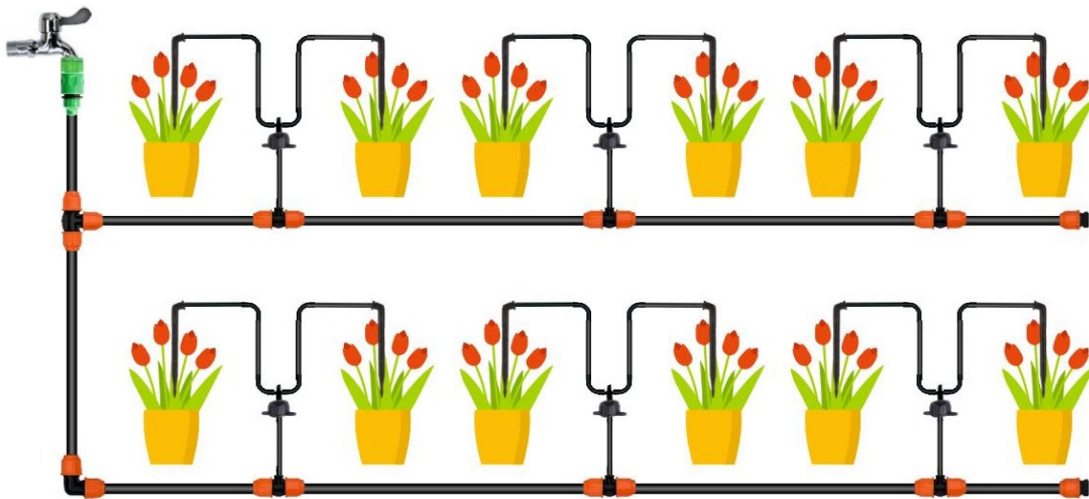

Zestaw do nawadniania

Irrigation system kit

indeks ☐ ☐

RIG5058 - 8

Zeskanuj kod QR
Obejrzyj film
zestawy do nawadniania
zraszacze ogrodowe

Zestaw do nawadniania

Irrigation system kit

indeks ☐ ☐

RIG5089 - 10