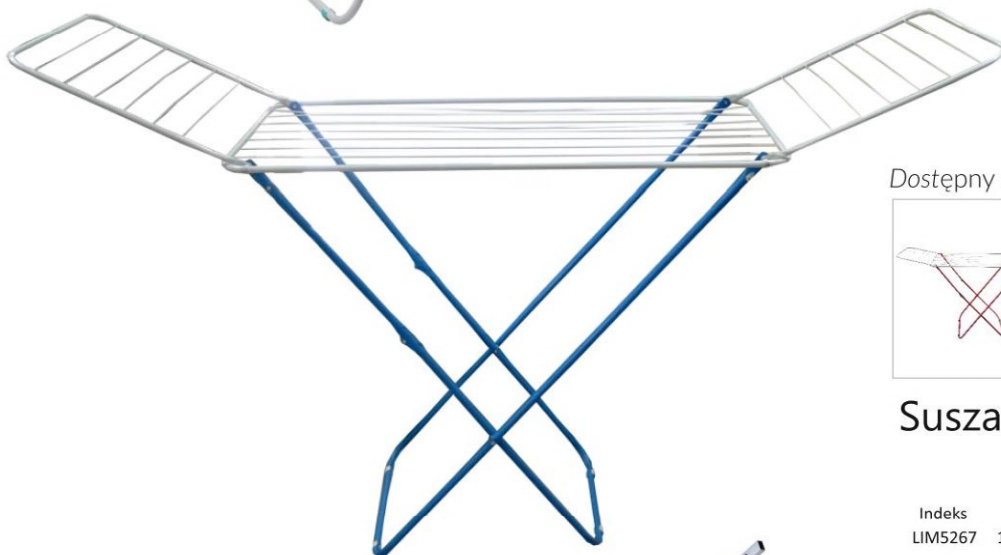

Dostępny w kolorze:

Suszarka do bielizny OLA

OLA clothes dryer

Indeks
LIM5267

180x45x97cm

cm

- 6

5 901292 645267