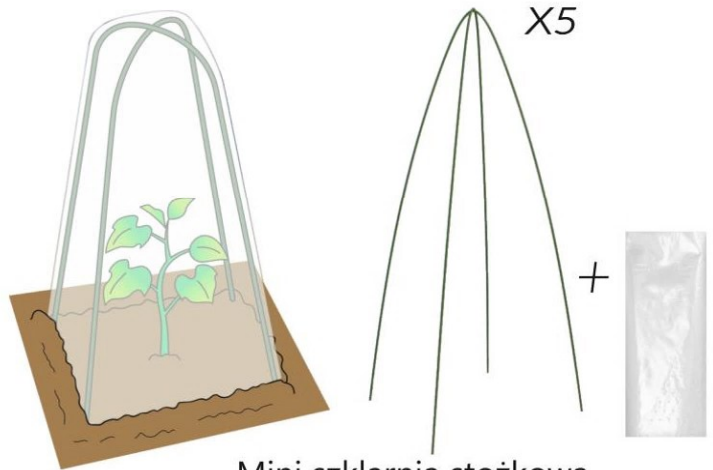

Mini szklarnia stożkowa
Mini conical greenhouse

Indeks JAW8201 1,1m - 12 5 901292 698201