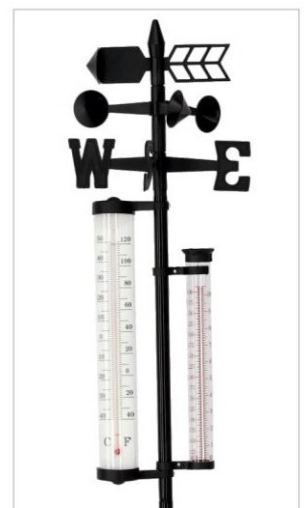

STACJA POGODY

Indeks ☐ ☐
LAR1787 - 12 5 | 901292 651787