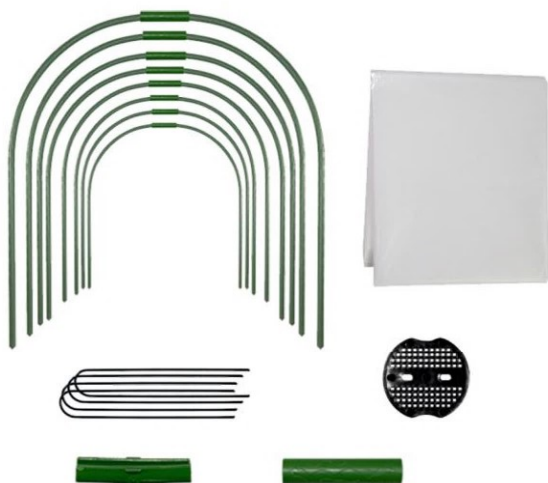

Szklarnie ogrodowe

Garden greenhouses

Akcesoria do sadzenia

2 Rozdział

Mini szklarnia ogrodowa + folia
Mini garden greenhouse + foil

Indeks	Wymiar folii	○	□	EAN
EVA5900	1,8x6m	-	12	5 900779 835900
EVA5917	1,8x10m	-	10	5 900779 835917