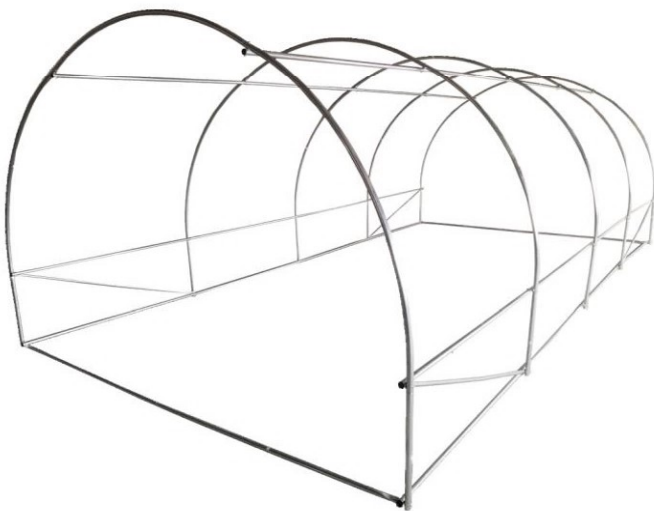

4 segmenty
4 segments

Indeks		☐	☐	EAN
TUN0358	6x3m	-	1	5 900779 810358