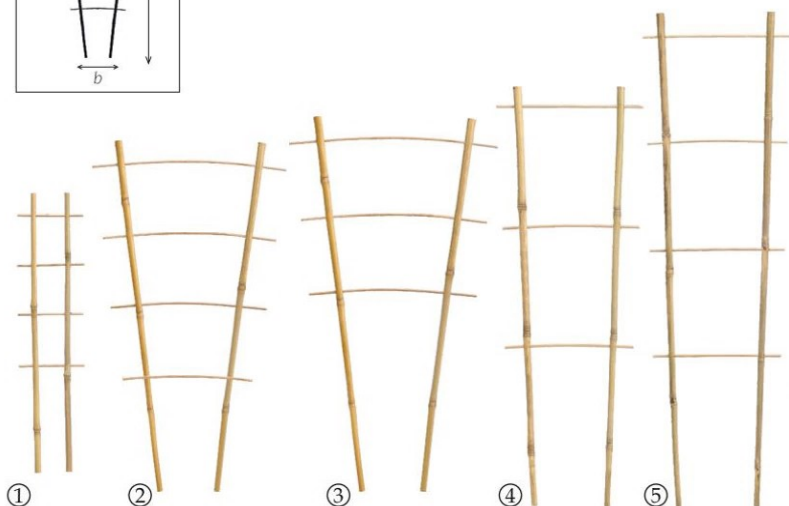

TYCZKI, PODPORY I AKCESORIA

plant stakes, supporters
and accessories

1
Rozdział

Tyczka do roślin bambusowa
Bamboo stake

Indeks	∅ mm	cm	○	□	EAN
BAM3236	12-14mm	120cm	25	100	5 900779 813236
BAM3243	14-16mm	120cm	25	100	5 900779 813243
BAM3205	12-14mm	150cm	25	100	5 900779 813205
BAM3199	14-16mm	150cm	25	100	5 900779 813199
BAM5382	20-22mm	150cm	25	100	5 900779 835382
BAM3212	12-14mm	180cm	25	100	5 900779 813212
BAM3229	14-16mm	180cm	25	100	5 900779 813229
BAM5399	20-22mm	180cm	25	100	5 900779 835399
BAM5405	20-22mm	220cm	25	100	5 900779 835405
BAM5412	40-45mm	210cm	10	50	5 900779 835412

Drabinka bambusowa podwójna

Bamboo ladder

Indeks	Ø mm	h) a) b)	cm	○	□	EAN
① BAM3120	8-10mm	(h)37x(a)5cm	25 100	5	100	900779 813120
② BAM3182	8-10mm	(h)43x(a)19x(b)8cm	25 100	5	100	900779 813182
③ BAM3106	8-10mm	(h)45x(a)17x(b)12cm	25 100	5	100	900779 813106
④ BAM3137	8-10mm	(h)45x(a)14x(b)8cm	25 100	5	100	900779 813137
⑤ BAM3144	8-10mm	(h)60x(a)16x(b)10cm	25 100	5	100	900779 813144

Drabinka bambusowa potrójna

Bamboo ladder

Indeks	Ø mm	h) a) b)	cm	○	□	EAN
① BAM3175	8-10mm	(h)26x(a)21x(b)5cm	25 100	5	100	900779 813175
② BAM3168	8-10mm	(h)46x(a)24x(b)10cm	25 100	5	100	900779 813168
③ BAM3113	8-10mm	(h)60x(a)28x(b)10cm	25 100	5	100	900779 813113

Płotek bambusowy rozkładany

Bamboo expandable fence

Indeks	Ø mm	h) a) b)	cm	○	□	EAN
BAM3250	16/18mm	180x90cm	- 5	5	100	900779 813250
BAM3267	16/18mm	180x150 cm	- 5	5	100	900779 813267

Drabinka bambusowa podwójna
Bamboo ladder