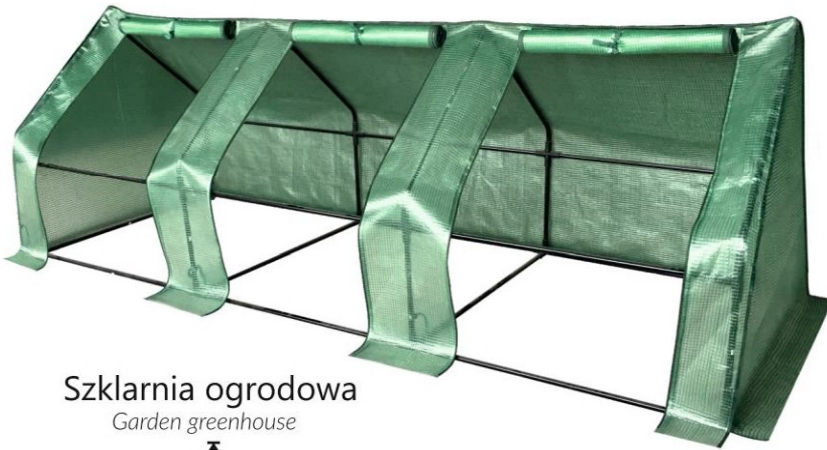

Szklarnia ogrodowa
Garden greenhouse

Indeks ☐ ☐
TUN0419 295x95x95cm - 1

5 900779 810419