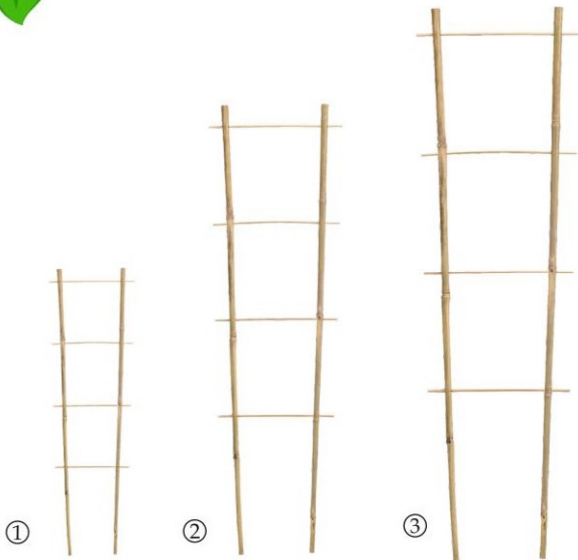

Drabinka bambusowa podwójna

Bamboo ladder

Indeks	Ø mm	h) a) b)	cm	○	□	EAN
① BAM3120	8-10mm	(h)37x(a)5cm	25 100	5	100	900779 813120
② BAM3182	8-10mm	(h)43x(a)19x(b)8cm	25 100	5	100	900779 813182
③ BAM3106	8-10mm	(h)45x(a)17x(b)12cm	25 100	5	100	900779 813106
④ BAM3137	8-10mm	(h)45x(a)14x(b)8cm	25 100	5	100	900779 813137
⑤ BAM3144	8-10mm	(h)60x(a)16x(b)10cm	25 100	5	100	900779 813144

Drabinka bambusowa potrójna

Bamboo ladder

Indeks	Ø mm	h) a) b)	cm	○	□	EAN
① BAM3175	8-10mm	(h)26x(a)21x(b)5cm	25 100	5	100	900779 813175
② BAM3168	8-10mm	(h)46x(a)24x(b)10cm	25 100	5	100	900779 813168
③ BAM3113	8-10mm	(h)60x(a)28x(b)10cm	25 100	5	100	900779 813113

Płotek bambusowy rozkładany

Bamboo expandable fence

Indeks	Ø mm	h) a) b)	cm	○	□	EAN
BAM3250	16/18mm	180x90cm	- 5	5	100	900779 813250
BAM3267	16/18mm	180x150 cm	- 5	5	100	900779 813267

Drabinka bambusowa podwójna
Bamboo ladder

Indeks	Ø mm	↕ cm	○	□	EAN
① BAM0555	10-12mm	75x35cm	25	50	5 900779 820555
② BAM0562	10-12mm	90x35cm	25	50	5 900779 820562
③ BAM0579	10-12mm	120x35cm	25	50	5 900779 820579

Tyczka bambusowa gięta
Bent bamboo pole