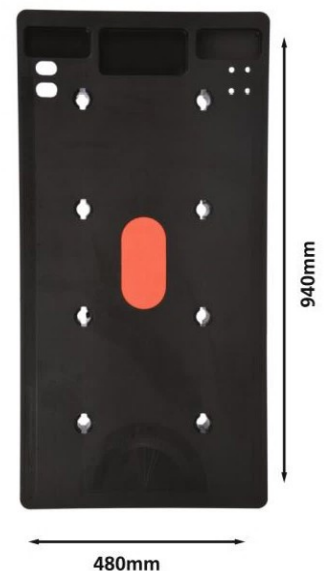

REGULOWANA WYSOKOŚĆ