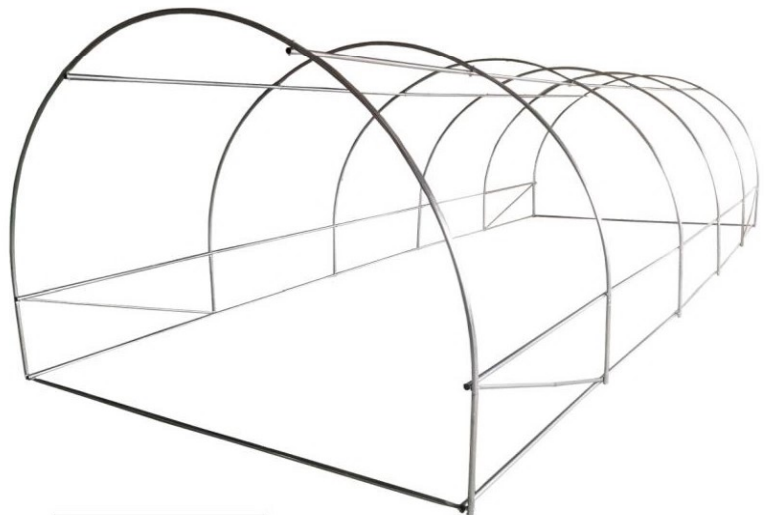

5 segmenty
5 segments

Indeks		☐	☐	EAN
TUN0365	8x3m	-	1	5 900779 810365