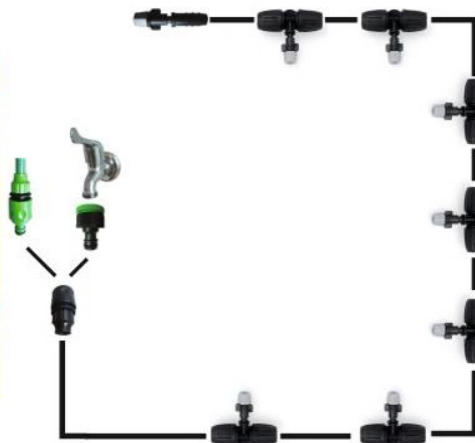

Kurtyny wodne

Water curtains