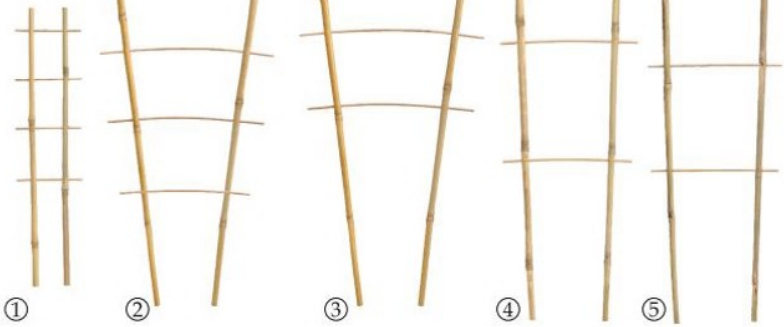

# TYCZKI, PODPORY I AKCESORIA

*plant stakes, supporters  
and accessories*

**1**  
Rozdział

Tyczka do roślin bambusowa  
*Bamboo stake*

Indeks	Ø mm	cm	○	□	EAN
BAM3236	12-14mm	120cm	25	100	5 900779 813236
BAM3243	14-16mm	120cm	25	100	5 900779 813243
BAM3205	12-14mm	150cm	25	100	5 900779 813205
BAM3199	14-16mm	150cm	25	100	5 900779 813199
BAM5382	20-22mm	150cm	25	100	5 900779 835382
BAM3212	12-14mm	180cm	25	100	5 900779 813212
BAM3229	14-16mm	180cm	25	100	5 900779 813229
BAM5399	20-22mm	180cm	25	100	5 900779 835399
BAM5405	20-22mm	220cm	25	100	5 900779 835405
BAM5412	40-45mm	210cm	10	50	5 900779 835412

## Drabinka bambusowa podwójna

Bamboo ladder

Indeks	Ø mm	h) a) b)	cm	○	□	EAN
① BAM3120	8-10mm	(h)37x(a)5cm	25	100	5	900779 813120
② BAM3182	8-10mm	(h)43x(a)19x(b)8cm	25	100	5	900779 813182
③ BAM3106	8-10mm	(h)45x(a)17x(b)12cm	25	100	5	900779 813106
④ BAM3137	8-10mm	(h)45x(a)14x(b)8cm	25	100	5	900779 813137
⑤ BAM3144	8-10mm	(h)60x(a)16x(b)10cm	25	100	5	900779 813144