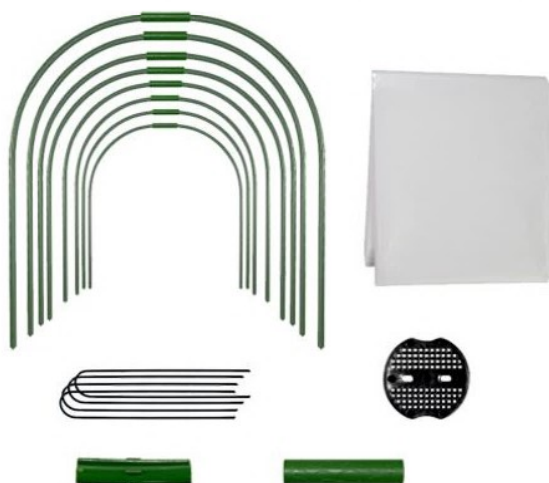

# Szklarnie ogrodowe

Garden greenhouses

Akcesoria do sadzenia

Rozdział 2

Mini szklarnia ogrodowa + folia  
Mini garden greenhouse + foil

Indeks	Wymiar folii	○	□	EAN
EVA5900	1,8x6m	-	12	5 900779 835900
EVA5917	1,8x10m	-	10	5 900779 835917