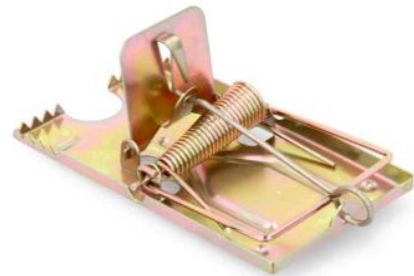

Pułapka na myszy- metalowa
Metal trap for mouse

Indeks		☐	☐	FAN
SET3491	9x5cm	36	360	5 901292 653491