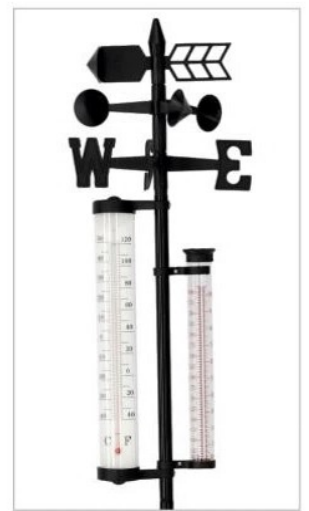

STACJA POGODY

Indeks ☐ ☐
LAR1787 - 12 5 901292 651787