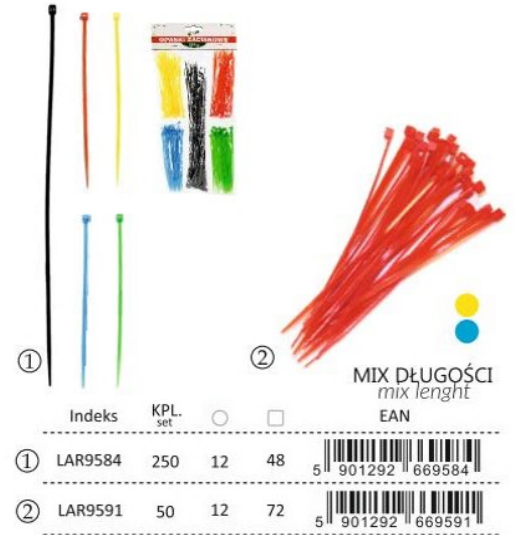

Indeks	KPL. set	$\leftarrow$	$\rightarrow$	$\leftarrow$	$\rightarrow$	EAN
①	LAR9584	250	12	48	5	901292 669584	901292 669584
②	LAR9591	50	12	72	5	901292 669591	901292 669591