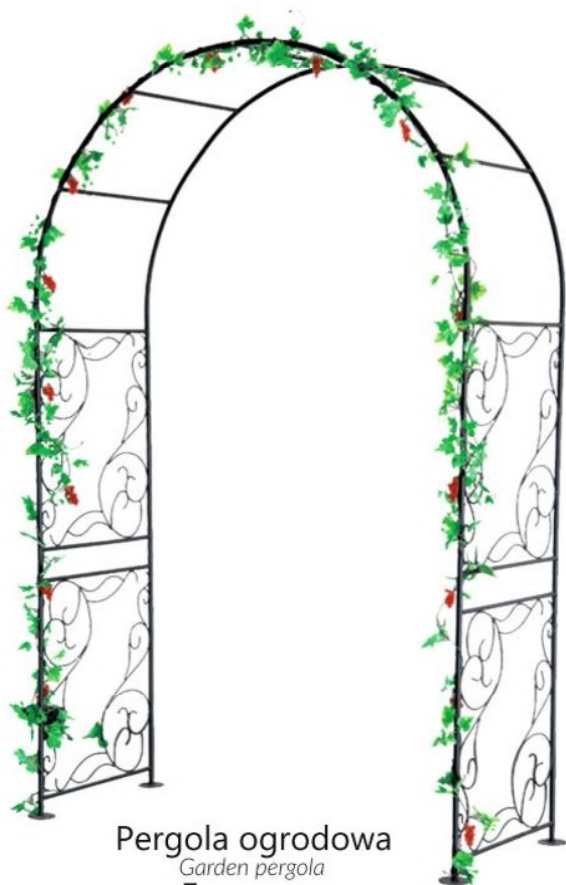

Pergola ogrodowa
Garden pergola

Indeks ☐ ☐
PERG-N9536 135x54x215cm - 1 5 900779 809536