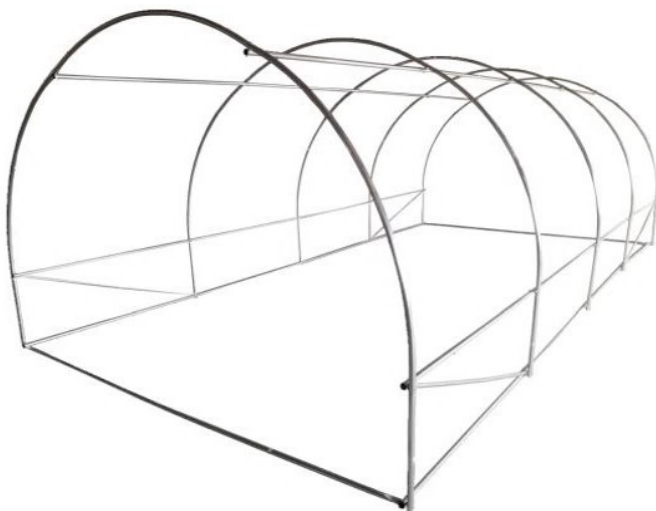

Indeks 250x190x195cm 1/3 5 900779 838291

**Stelaż tunelu ogrodowego**  
Frame for garden tunnel

**2 segmenty**  
2 segments

Indeks				EAN
TUN0310	2x2m	-	1	5 900779 810310

**3 segmenty**  
3 segments

Indeks				EAN
TUN0327	3x2m	-	1	5 900779 810327
TUN0334	3,5x2m	-	1	5 900779 810334
TUN0341	4x2,5m	-	1	5 900779 810341