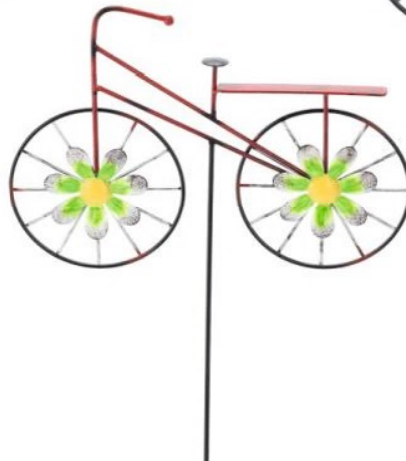

Indeks 10x1x45cm   14 5 || 900779 || 813946

OZDOBA OGRODOWA - PAPUGA  
W RAMCE - GWIAZDA

Indeks PTA9802 12x10x40cm - 12 5 900779 809802

OZDOBA OGRODOWA - PAPUGA  
W RAMCE Z LAMPKĄ

Indeks PTA9819 12x10x40cm - 12 5 900779 809819