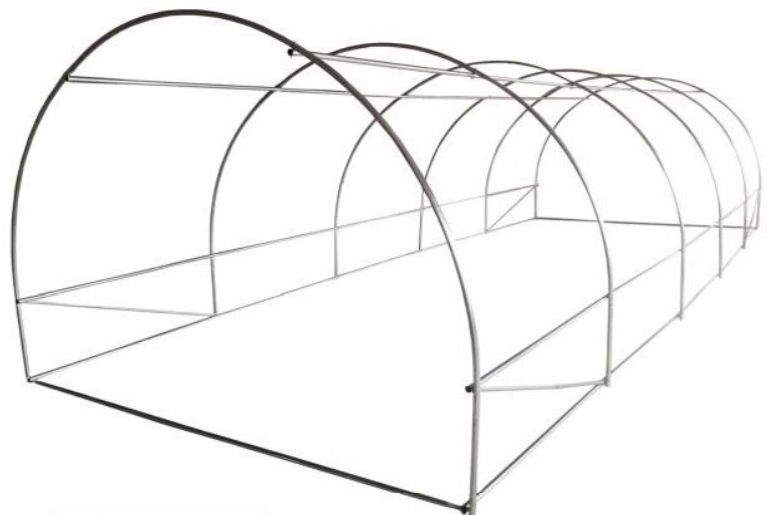

5 segmenty
5 segments

Indeks				EAN
TUN0365	8x3m	-	1	5 900779 810365