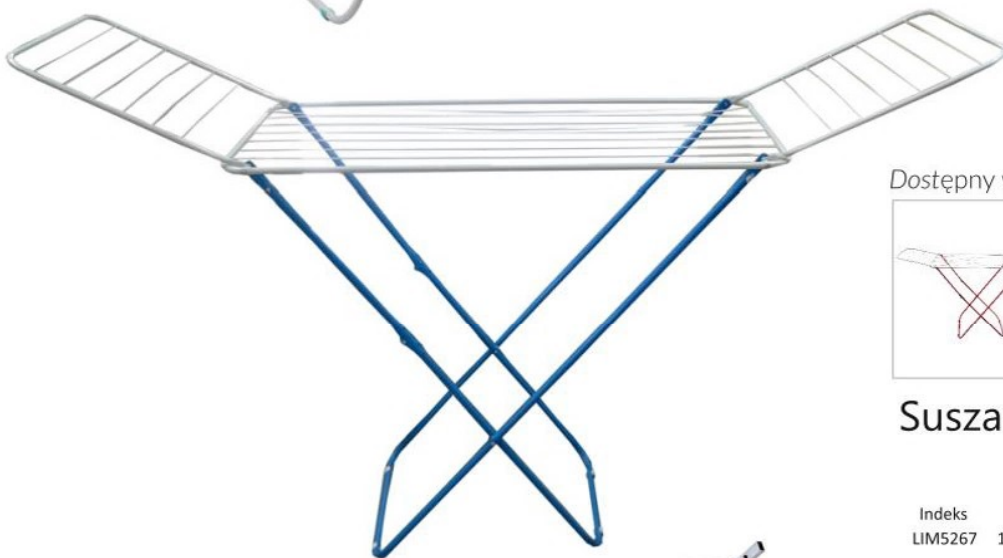

Indeks LIM2825 138x60x99cm - 4 5 900779 822825

Dostępny w kolorze:

Suszarka do bielizny OLA  
*OLA clothes dryer*

Indeks LIM5267 180x45x97cm - 6 5 901292 645267

Suszarka ogrodowa  
4 ramionami z pokrowcem  
*Garden dryer with 4 arms with cover*