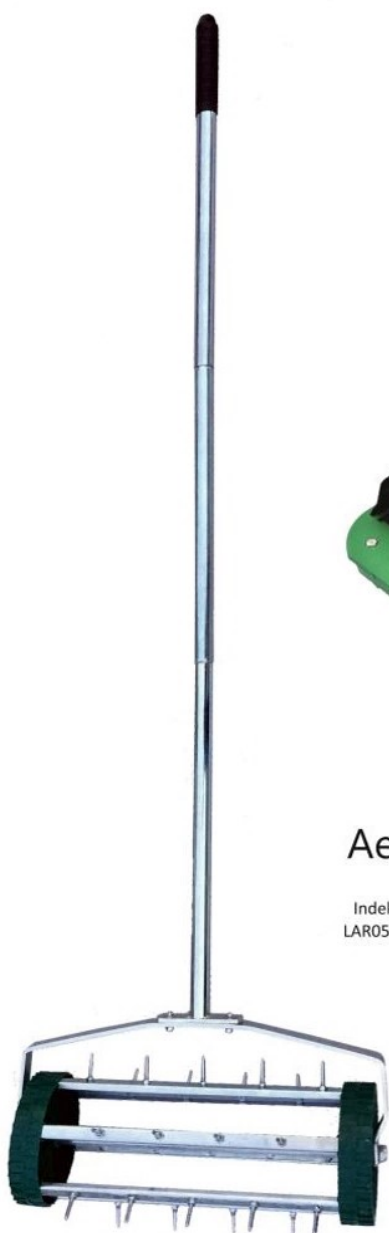

Aerator sandałowy

Sandals aerator

Indeks LAR0559 6 24 5 901292 670559

Aerator ręczny

Manual aerator

Indeks LAR3870 148cm - 4 5 901292 683870