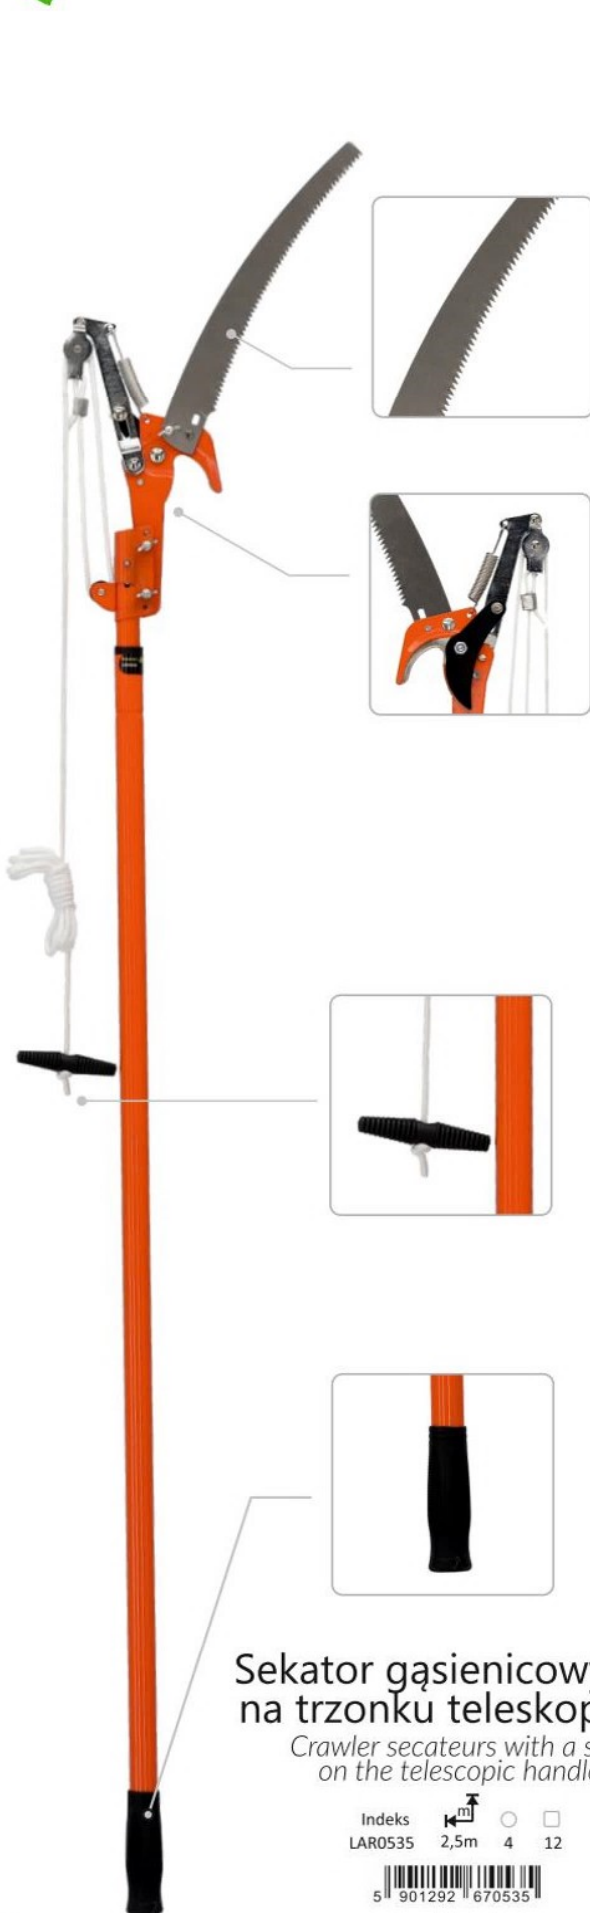

5 900779 828926

Indeks	cm	<input type="radio"/>	<input type="checkbox"/>
WAN8933	20cm	12	72

5 900779 828933

Indeks	cm	<input type="radio"/>	<input type="checkbox"/>
WAN8940	20cm	12	72

5 900779 828940

**Sekator gąsienicowy z piłą na trzonku teleskopowym**