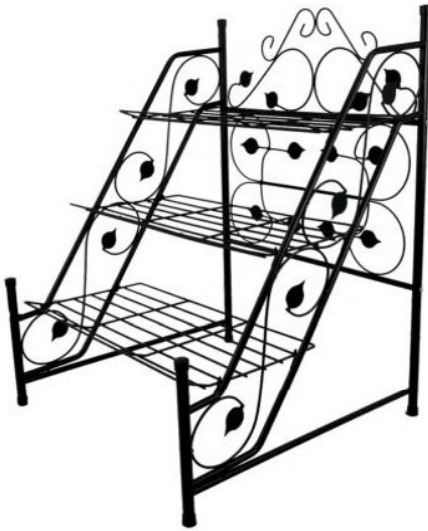

Kwietnik na doniczki z 3 półkami
Flowerbed for pots with 3 shelves

Indeks PERG-N9574 60x60x83cm - 1 5 900779 809574