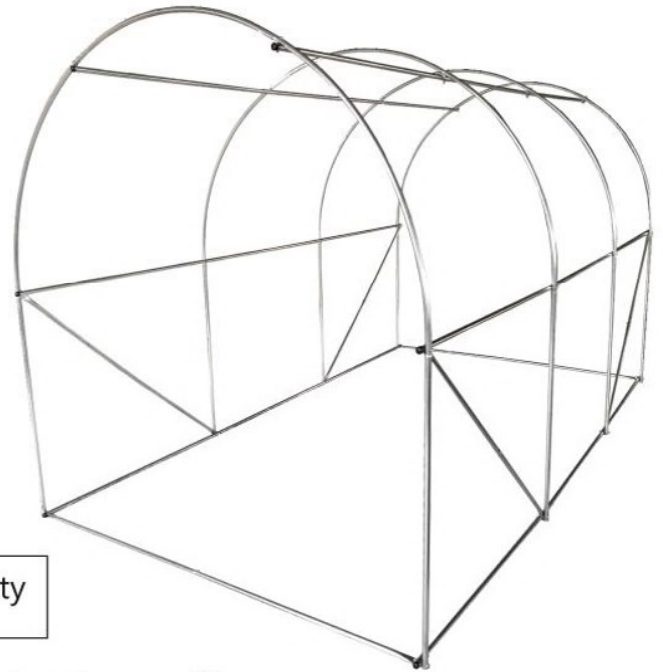

Indeks 250x190x195cm 1/3 5 900779 838291

**Stelaż tunelu ogrodowego**  
Frame for garden tunnel

**2 segmenty**  
2 segments

Indeks				EAN
TUN0310	2x2m	-	1	5 900779 810310

**3 segmenty**  
3 segments

Indeks				EAN
TUN0327	3x2m	-	1	5 900779 810327
TUN0334	3,5x2m	-	1	5 900779 810334
TUN0341	4x2,5m	-	1	5 900779 810341