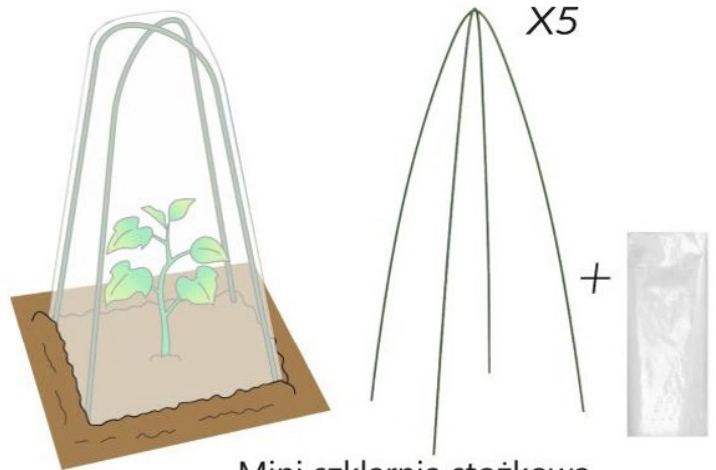

Mini szklarnia stożkowa
Mini conical greenhouse

Indeks JAW8201 1,1m - 12 5 901292 698201