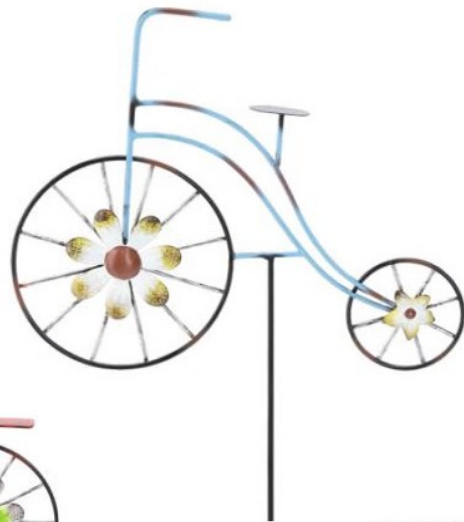

Indeks 10x1x45cm   14 5 || 900779 || 813946

OZDOBA OGRODOWA - PAPUGA  
W RAMCE - GWIAZDA

Indeks PTA9802 12x10x40cm - 12 5 900779 809802

OZDOBA OGRODOWA - PAPUGA  
W RAMCE Z LAMPKĄ

Indeks PTA9819 12x10x40cm - 12 5 900779 809819