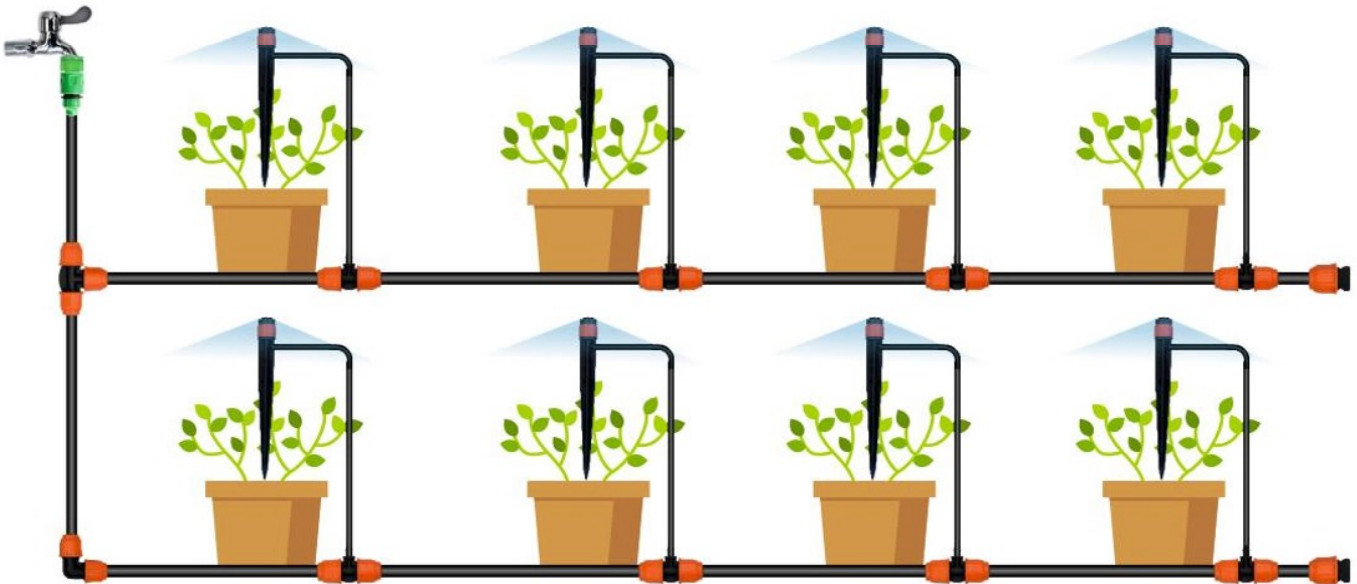

indeks    
WIL4815 24 240 5 901292 684815

Nypel - szybkozłączka  
*Two-way connector*

indeks    
WIL4860 24 240 5 901292 684860

Zestaw do nawadniania  
Irrigation system kit

indeks    
RIG5041 - 10  
5 901292 685041