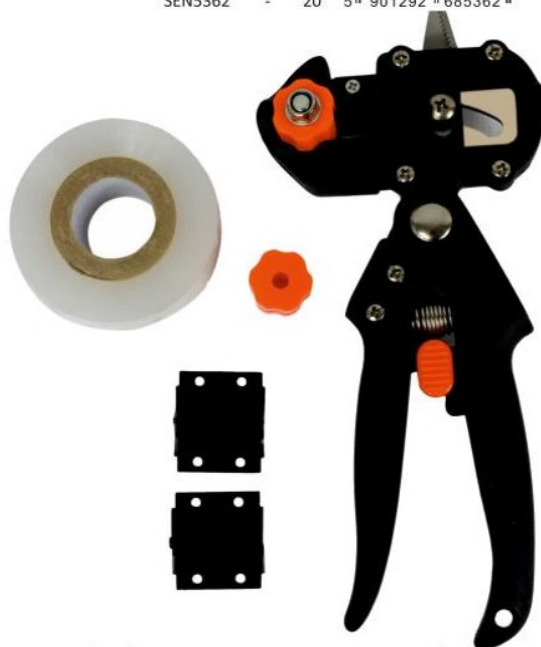

Zszywacz ogrodowy
Tapetool

Sekator nożycowy do szczepienia gałęzi z taśmą

Scissor shears for grafting branches with tape

Indeks ☐ ☐ ☐ ☐
SEN8768 4 12 5 901292 698768

Taśma do zszywacza
Tapetool taope

Indeks ☐ ☐ ☐ ☐
SEN6778 20 - 25 5 900779 836778

Taśma do szczepienia drzew
Tape for secateurs

Indeks ☐ ☐ ☐ ☐
SEN3655 10 - 20 5 900779 823655