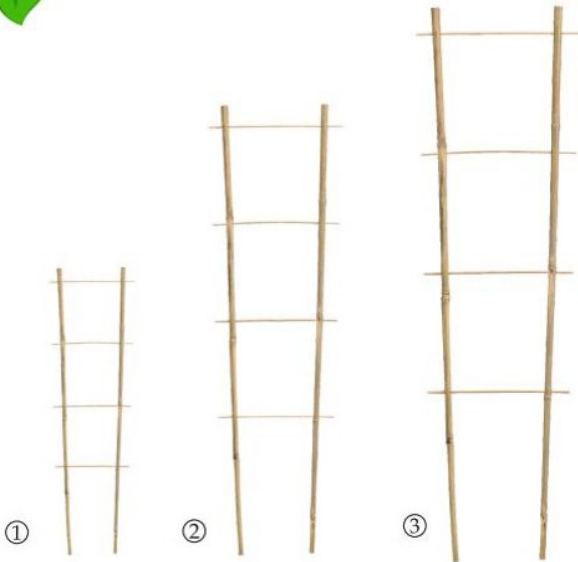

## Drabinka bambusowa podwójna

Bamboo ladder

Indeks	Ø mm	h) a) b)	cm	○	□	EAN
① BAM3120	8-10mm	(h)37x(a)5cm	25	100	5	900779 813120
② BAM3182	8-10mm	(h)43x(a)19x(b)8cm	25	100	5	900779 813182
③ BAM3106	8-10mm	(h)45x(a)17x(b)12cm	25	100	5	900779 813106
④ BAM3137	8-10mm	(h)45x(a)14x(b)8cm	25	100	5	900779 813137
⑤ BAM3144	8-10mm	(h)60x(a)16x(b)10cm	25	100	5	900779 813144

## Drabinka bambusowa potrójna

Bamboo ladder

Indeks	Ø mm	h) a) b)	cm	○	□	EAN
① BAM3175	8-10mm	(h)26x(a)21x(b)5cm	25	100	5	900779 813175
② BAM3168	8-10mm	(h)46x(a)24x(b)10cm	25	100	5	900779 813168
③ BAM3113	8-10mm	(h)60x(a)28x(b)10cm	25	100	5	900779 813113

## Płotek bambusowy rozkładany

Bamboo expandable fence

Indeks	Ø mm	h) a) b)	cm	○	□	EAN
BAM3250	16/18mm	180x90cm	-	5	5	900779 813250
BAM3267	16/18mm	180x150 cm	-	5	5	900779 813267

**Drabinka bambusowa podwójna**  
*Bamboo ladder*

Indeks	∅ mm	↕ cm	○	□	EAN
① BAM0555	10-12mm	75x35cm	25	50	5 900779 820555
② BAM0562	10-12mm	90x35cm	25	50	5 900779 820562
③ BAM0579	10-12mm	120x35cm	25	50	5 900779 820579

**Tyczka bambusowa gięta**  
*Bent bamboo pole*