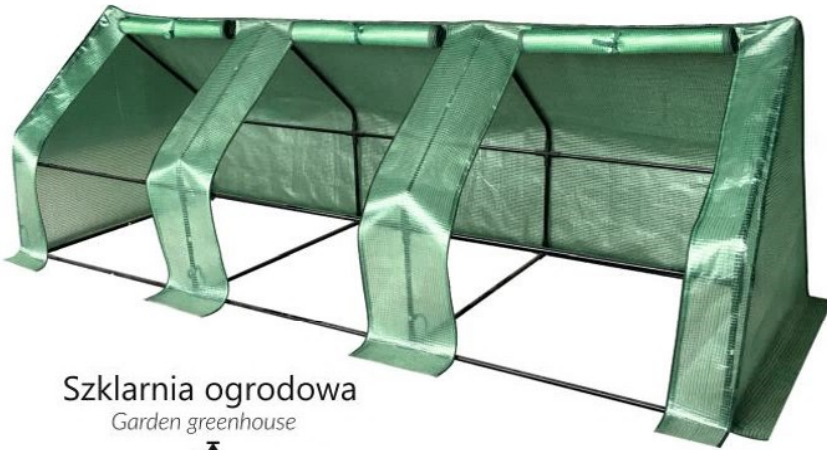

Szklarnia ogrodowa 3 półki  
Garden greenhouse 3 shelves

Indeks	Wymiar folii	○	□
TUN5245	69 x49xH125cm	-	1

Szklarnia ogrodowa  
Garden greenhouse

Indeks	Wymiar folii	○	□
TUN5507	200x77x168/146cm	-	1

Szklarnia ogrodowa  
Garden greenhouse