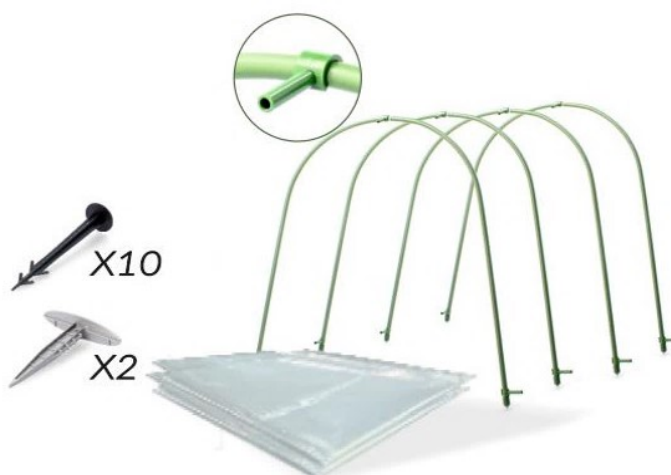

# Szklarnie ogrodowe

Garden greenhouses

Akcesoria do sadzenia

Rozdział 2

Mini szklarnia ogrodowa + folia  
Mini garden greenhouse + foil

Indeks	Wymiar folii	○	□	EAN
EVA5900	1,8x6m	-	12	5 900779 835900
EVA5917	1,8x10m	-	10	5 900779 835917