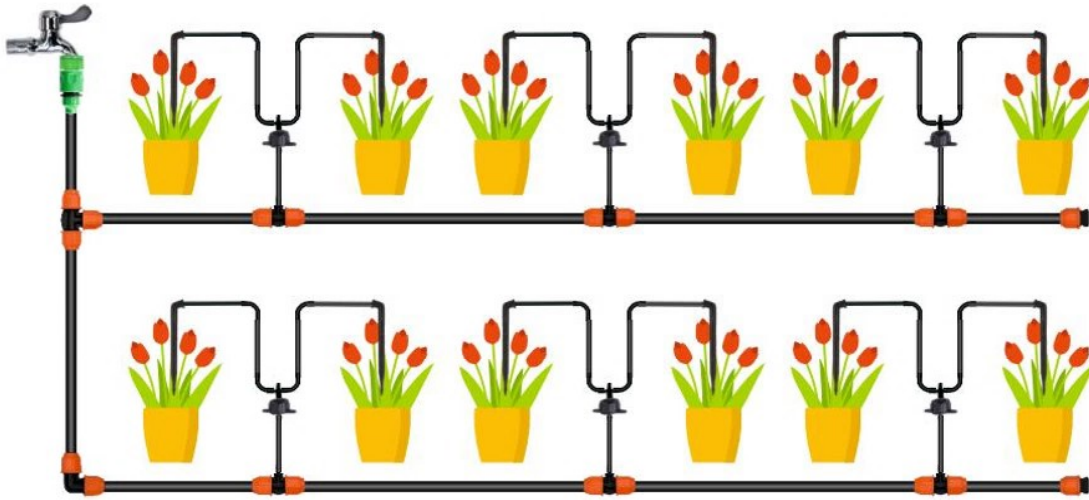

Zestaw do nawadniania

Irrigation system kit

indeks ☐ ☐

RIG5058 - 8

Zeskanuj kod QR
Obejrzyj film
zestawy do nawadniania
zraszacze ogrodowe

Zestaw do nawadniania

Irrigation system kit

indeks ☐ ☐

RIG5089 - 10