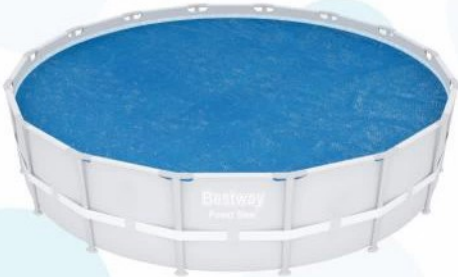

POKRYWA SOLARNA DO BASENU 4,62 M
/4,57 M-4,88 M/

Indeks ☐ ☐ ☐
BES58253 - 2 6 942138 918953