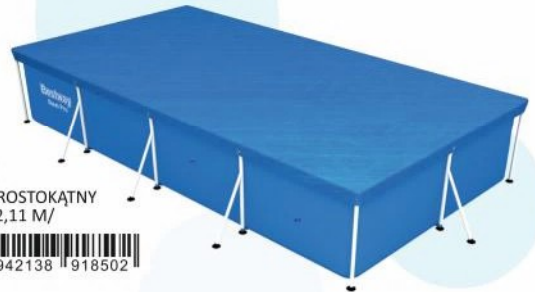

POKRYWA NA BAZEN PROSTOKĄTNY STELAŻOWY /4 x 2,11 M/

Indeks ☐ ☐
BES58107 - 6 6 942138 918502