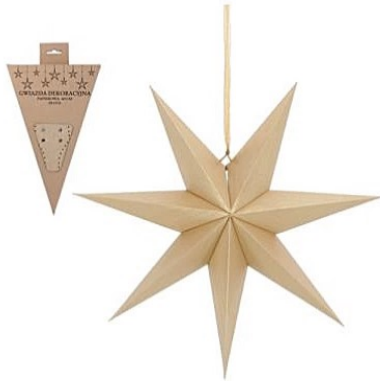

GWIAZDA DEKORACYJNA PAPIEROWA 60 CM ŻŁOTA
PAPER CHRISTMAS DECORATION

Indeks 12 48 900779 879157

GWIAZDA DEKORACYJNA PAPIEROWA 60 CM ŻŁOTA Z GWIAZDKAMI
PAPER CHRISTMAS DECORATION

Indeks 12 48 900779 852150