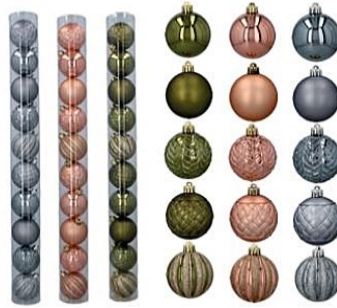

Ozdoby nietłukące

unbreakable decorations

/ 02
DZIAŁ
CHAPTER

Kolekcja świąteczny blask
Christmas sparkle collection

KPL. 6 BOMBK 6 CM
OLIWKOWY/MIEDZIANY/GRAFITOWY MIX
WZORÓW TUBA
SET OF 6 BAUBLES 6 CM OLIVE/COPPER/GRAPHIT
Indeks
GIF7092 0 60 5 900779 877092