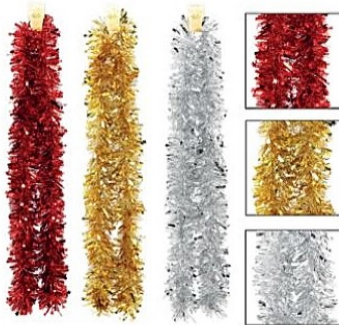

ŁAŃCUCH NA CHOINKĘ 2M

CHRISTMAS TREE CHAIN 2M

Indeks ☐ ☐
GIF1710 12 48 5 | 901292 631710