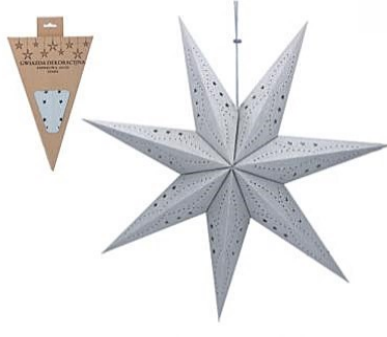

GWIAZDA DEKORACYJNA PAPIEROWA 60 CM SZARA Z GWIAZDKAMI
PAPER CHRISTMAS DECORATION

Indeks ☐ 12 ☐ 48 900779 852099