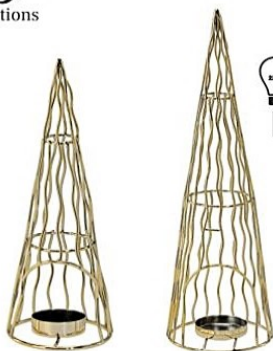

Ozdoby metalowe

Metal decorations

miejsce na tealight
gap for tealight

ŚWIECZNIK METALOWY NA TEALIGHT ŻŁOTY - CHOINKA

METAL TEALIGHT CANDLE HOLDER GOLD - CHRISTMAS TREE

Indeks	┌	○	□	EAN
GOT1351	20,7 CM	4	48	900779 851351
GOT1368	32 CM	2	24	900779 851368