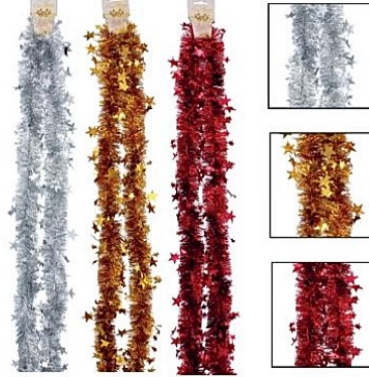

ŁAŃCUCH NA CHOINKĘ 2M

CHRISTMAS TREE CHAIN 2M

Indeks ☐ ☐
GIF1734 12 48 5 | 901292 631734