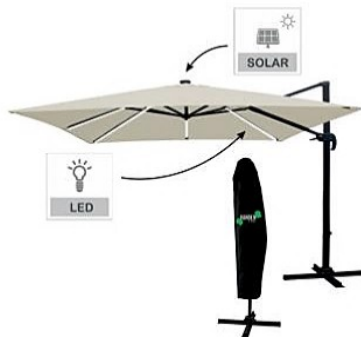

PARASOL OGRODOWY 3 x 3 M BEŻOWY
"ROMA" Z POKROWCEM Z LED

GARDEN UMBRELLA LED
Indeks ☐ 0 ☐ 1
GAO1565 5 900779 861565