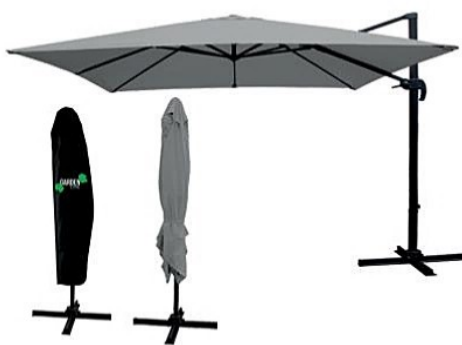

## Parasole ogrodowe z solarnym oświetleniem LED

to idealne połączenie funkcjonalności i stylu, które zapewniają komfortowy cień w ciągu dnia oraz nastrojowe światło po zmroku. Dzięki wbudowanemu panelowi solarnemu są ekologiczne i nie wymagają podłączenia do prądu.

*Garden umbrellas with solar-powered LED lighting are the perfect blend of functionality and style, providing comfortable shade during the day and ambient light after dark. Thanks to the built-in solar panel, they are eco-friendly and require no electrical connection.*

# PARASOLE OGRODOWE

Garden umbrellas

PARASOL OGRODOWY "MINI ROMA"  
2,5 x 2,5 M BEŻOWY Z POKROWCEM

GARDEN UMBRELLA  
Indeks     
GAO5385 0 1 5 || 901292 || 695385 ||

PARASOL OGRODOWY "MINI ROMA"  
2,5 x 2,5 M SZARY Z POKROWCEM