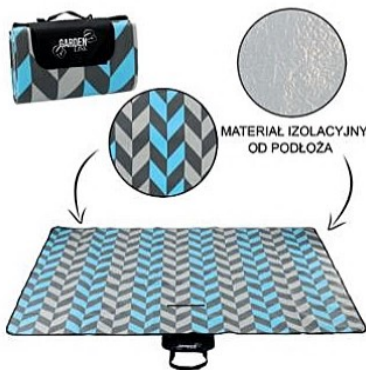

KOC PIKNIKOWY Z IZOLACJĄ JODEŁKA

PICNIC BLANKET HERRINGBONE
Indeks ☐ ☐ ☐
RUG5783 0 6 5 | 900779 885783

Wymiary: 200 x 200 cm