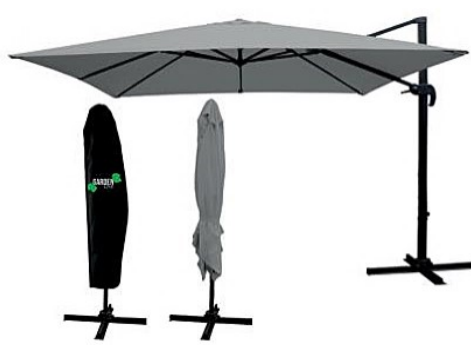

## Parasole ogrodowe z solarnym oświetleniem LED

to idealne połączenie funkcjonalności i stylu, które zapewniają komfortowy cień w ciągu dnia oraz nastrojowe światło po zmroku. Dzięki wbudowanemu panelowi solarnemu są ekologiczne i nie wymagają podłączenia do prądu.

*Garden umbrellas with solar-powered LED lighting are the perfect blend of functionality and style, providing comfortable shade during the day and ambient light after dark. Thanks to the built-in solar panel, they are eco-friendly and require no electrical connection.*

# PARASOLE OGRODOWE

Garden umbrellas

PARASOL OGRODOWY "MINI ROMA"  
2,5 x 2,5 M BEŻOWY Z POKROWCEM

GARDEN UMBRELLA  
Indeks     
GAO5385 0 1 5 || 901292 || 695385 ||

PARASOL OGRODOWY "MINI ROMA"  
2,5 x 2,5 M SZARY Z POKROWCEM

GARDEN UMBRELLA  
Indeks     
GAO5378 0 1 5 || 901292 || 695378 ||

PARASOL OGRODOWY "ROMA"  
3 x 3 M BEŻOWY Z POKROWCEM

GARDEN UMBRELLA  
Indeks     
GAO5408 0 1 5 || 901292 || 695408 ||

PARASOL OGRODOWY "ROMA"  
3 x 3 M SZARY Z POKROWCEM