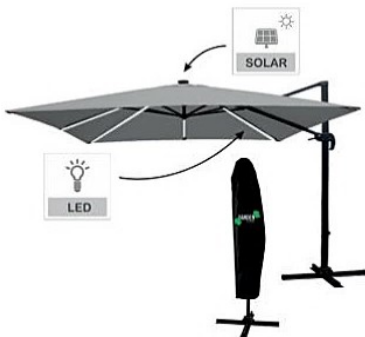

PARASOL OGRODOWY 3 x 3 M SZARY
"ROMA" Z POKROWCEM Z LED

GARDEN UMBRELLA LED
Indeks ☐ 0 ☐ 1
GAO1558 5 900779 861558