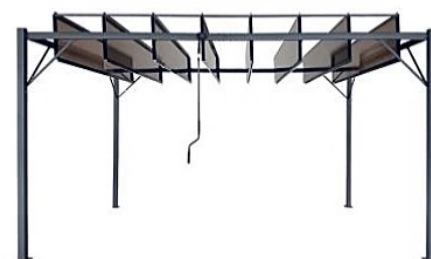

## ALTANY I NAMIOTY

*Garden gazebos and tents*

ALTANA PAWILON OGRODOWY  
SZARY 3 x 3 x 2,55 M

GARDEN GAZEBO  
Indeks    
TUN5736 0 1 5 901292 695736

ALTANA / PAWILON OGRODOWY Z MOSKITIERĄ  
SZARY 2,5 x 2,5 x 2,7 M

GARDEN GAZEBO  
Indeks    
TUN3989 0 1 5 900779 863989

ALTANA PAWILON OGRODOWY SZARY  
3 x 4 x 2,6 M

GARDEN GAZEBO  
Indeks    
TUN5712 0 1 5 901292 695712

ALTANA PAWILON OGRODOWY  
BEŻOWY 3 x 4 x 2,6 M

GARDEN GAZEBO  
Indeks    
TUN5705 0 1 5 901292 695705

ALTANA PAWILON OGRODOWY Z ZASŁONAMI  
BOCZNYMI - CIEMNOSZARY 3 x 4 M

GARDEN GAZEBO  
Indeks    
TUN0389 0 1 5 900779 810389

ALTANA PAWILON OGRODOWY Z ZASŁONAMI  
BOCZNYMI - BEŻOWY 3 x 4 M

GARDEN GAZEBO  
Indeks    
TUN0372 0 1 5 900779 810372

PERGOLA OGRODOWA Z RUCHOMYMI LAMELAMI  
Z POLIWĘGLANU 3 x 3 M BRĄZOWA

GARDEN PERGOLA WITH MOVABLE STRIPES  
Indeks    
TUN4016 0 1/3 5 900779 864016

PERGOLA OGRODOWA Z RUCHOMYMI LAMELAMI  
Z POLIWĘGLANU 3 x 4 M BRĄZOWA