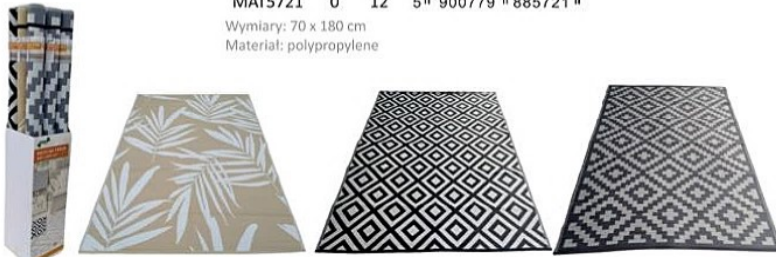

MATA NA TARAS MIX WZORÓW

Indeks ☐ ☐ PATIO MAT
MAT5738 0 9 5 | 900779 885738 |
Wymiary: 180 x 240 cm
Materiał: polypropylene