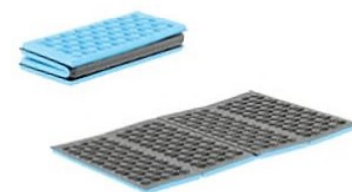

PRZEŃNOŚNA MATA KEMPINGOWA
DO SIEDZENIA

Indeks ☐ ☐
CAM3438 0 80 5 | 900779 873438 |
Wymiary po rozłożeniu: 39 x 29 x 1,2 cm

FOLDING SEAT CUSHION