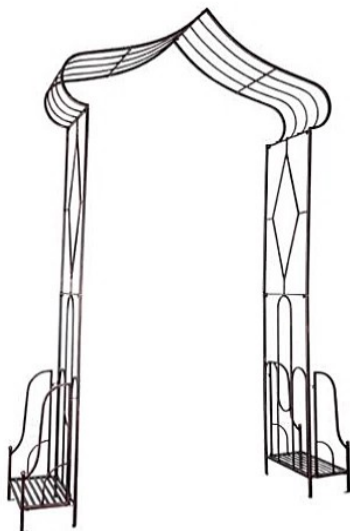

PERGOLA OGRODOWA ANTYCZNY BRĄZ
GARDEN PERGOLA

Indeks ☐ ☐ ☐
GOM1449 0 1 5 900779 891449

Wymiary: 173 x 51 x 260 CM