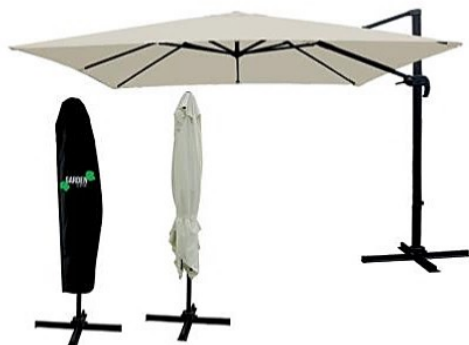

GARDEN UMBRELLA LED  
Indeks  0  1  
GAO1572 5 900779 861572

PARASOL OGRODOWY 3 x 4 M BEŻOWY  
"ROMA" Z POKROWCEM Z LED

GARDEN UMBRELLA LED  
Indeks  0  1  
GAO1589 5 900779 861589

## Parasole ogrodowe z solarnym oświetleniem LED

to idealne połączenie funkcjonalności i stylu, które zapewniają komfortowy cień w ciągu dnia oraz nastrojowe światło po zmroku. Dzięki wbudowanemu panelowi solarnemu są ekologiczne i nie wymagają podłączenia do prądu.

*Garden umbrellas with solar-powered LED lighting are the perfect blend of functionality and style, providing comfortable shade during the day and ambient light after dark. Thanks to the built-in solar panel, they are eco-friendly and require no electrical connection.*

# PARASOLE OGRODOWE

Garden umbrellas

PARASOL OGRODOWY "MINI ROMA"  
2,5 x 2,5 M BEŻOWY Z POKROWCEM

GARDEN UMBRELLA  
Indeks     
GAO5385 0 1 5 || 901292 || 695385 ||

PARASOL OGRODOWY "MINI ROMA"  
2,5 x 2,5 M SZARY Z POKROWCEM