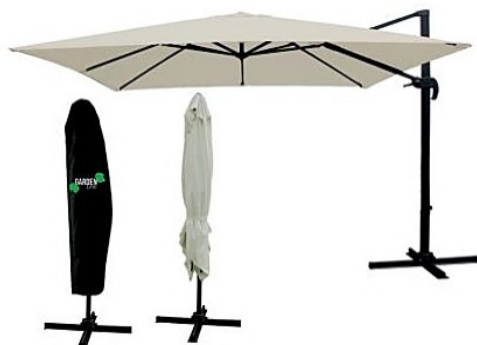

## Parasole ogrodowe z solarnym oświetleniem LED

to idealne połączenie funkcjonalności i stylu, które zapewniają komfortowy cień w ciągu dnia oraz nastrojowe światło po zmroku. Dzięki wbudowanemu panelowi solarnemu są ekologiczne i nie wymagają podłączenia do prądu.

*Garden umbrellas with solar-powered LED lighting are the perfect blend of functionality and style, providing comfortable shade during the day and ambient light after dark. Thanks to the built-in solar panel, they are eco-friendly and require no electrical connection.*

# PARASOLE OGRODOWE

Garden umbrellas

PARASOL OGRODOWY "MINI ROMA"  
2,5 x 2,5 M BEŻOWY Z POKROWCEM

GARDEN UMBRELLA  
Indeks     
GAO5385 0 1 5 || 901292 || 695385 ||

PARASOL OGRODOWY "MINI ROMA"  
2,5 x 2,5 M SZARY Z POKROWCEM

GARDEN UMBRELLA  
Indeks     
GAO5378 0 1 5 || 901292 || 695378 ||

PARASOL OGRODOWY "ROMA"  
3 x 3 M BEŻOWY Z POKROWCEM

GARDEN UMBRELLA  
Indeks     
GAO5408 0 1 5 || 901292 || 695408 ||

PARASOL OGRODOWY "ROMA"  
3 x 3 M SZARY Z POKROWCEM