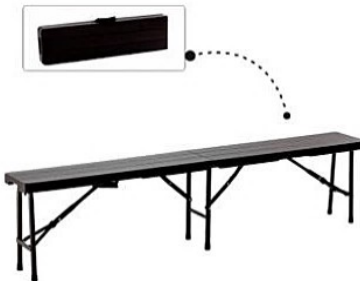

STÓŁ TURYSTYCZNY SKŁADANY  
BRĄZOWY

Indeks     
ZUM0988 0 1 5 | 900779 860988

Wymiary: 180 x 75 x 72 cm

ŁAWKA TURYSTYCZNA SKŁADANA  
BRĄZOWA

Indeks     
ZUM0995 0 1 5 | 900779 860995

Wymiary ławki: 180 x 25 x 43 cm