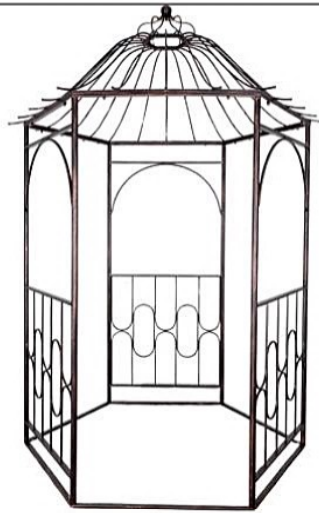

**HUŚTAWKA OGRODOWA ANTYCZNY BRĄZ**  
GARDEN SWING

Indeks     
GOM1418 0 1 5 900779 891418

Wymiary huśtawki: 162 x 90 x 205 CM

**ALTANA OGRODOWA ANTYCZNY BRĄZ**  
GARDEN PAVILION

Indeks     
GOM1425 0 1/2 5 900779 891425