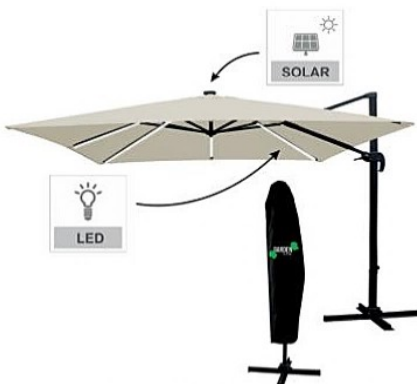

GARDEN UMBRELLA LED  
Indeks  0  1  
GAO1503 5 900779 861503

PARASOL OGRODOWY 3 M ZIELONY  
"BANANA" Z POKROWCEM Z LED

GARDEN UMBRELLA LED  
Indeks  0  1  
GAO1510 5 900779 861510

PARASOL OGRODOWY 3 x 3 M SZARY  
"ROMA" Z POKROWCEM Z LED

GARDEN UMBRELLA LED  
Indeks  0  1  
GAO1558 5 900779 861558

PARASOL OGRODOWY 3 x 3 M BEŻOWY  
"ROMA" Z POKROWCEM Z LED

GARDEN UMBRELLA LED  
Indeks  0  1  
GAO1565 5 900779 861565

PARASOL OGRODOWY 3 x 4 M SZARY  
"ROMA" Z POKROWCEM Z LED

GARDEN UMBRELLA LED  
Indeks  0  1  
GAO1572 5 900779 861572

PARASOL OGRODOWY 3 x 4 M BEŻOWY  
"ROMA" Z POKROWCEM Z LED

GARDEN UMBRELLA LED  
Indeks  0  1  
GAO1589 5 900779 861589

## Parasole ogrodowe z solarnym oświetleniem LED

to idealne połączenie funkcjonalności i stylu, które zapewniają komfortowy cień w ciągu dnia oraz nastrojowe światło po zmroku. Dzięki wbudowanemu panelowi solarnemu są ekologiczne i nie wymagają podłączenia do prądu.