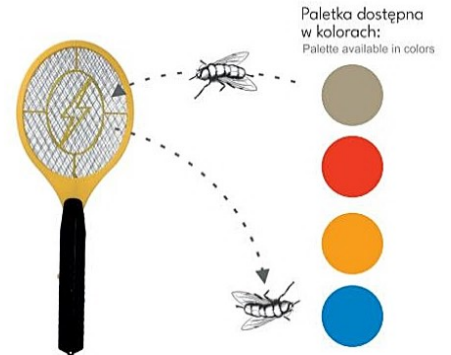

# PUŁAPKI I ODSTRASZACZE

Traps and deterrents

ŁAPKA NA MUCHY

FLY CATCHER  
Indeks  60  300 8 | 695122 | 003071

PUŁAPKA NA MUCHY 20 x 30 CM

RED TOP FLY TRAP - INCLUDING BAIT 20 X 30 CM  
Indeks  0  24 5 | 900779 | 886865