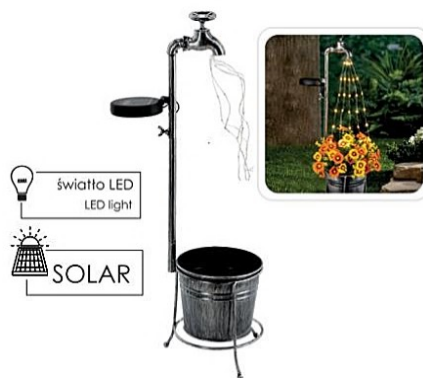

światło LED
LED light

SOLAR

LAMPA SOLARNA 17,5 x 60 CM KRAN
Z DONICZKĄ 30 LED CIEPŁY BIAŁY

SOLAR FAUCET LIGHT WITH FLOWER POT LED 17,5 x 60 CM

Indeks 0 6 5 | 900779 | 886186