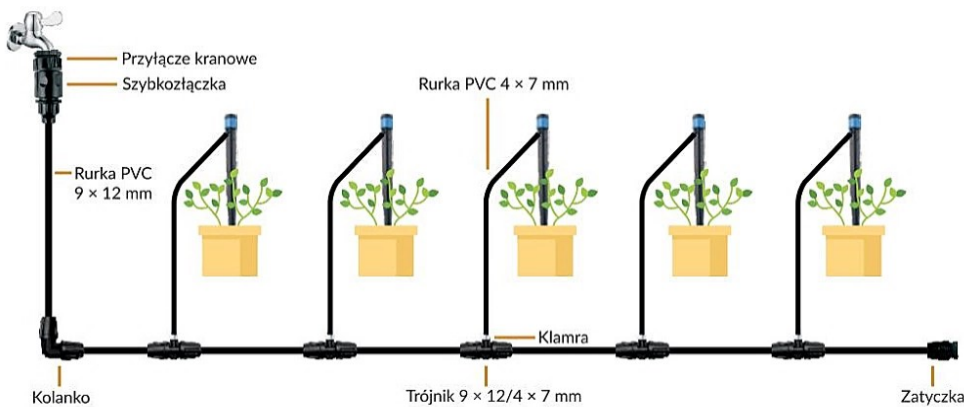

ZESTAW DO NAWADNIANIA KROPELKOWEGO Z 10 ZRASZACZY

IRRIGATION SYSTEM KIT
Indeks 0 10 5 901292 685089
RIG5089