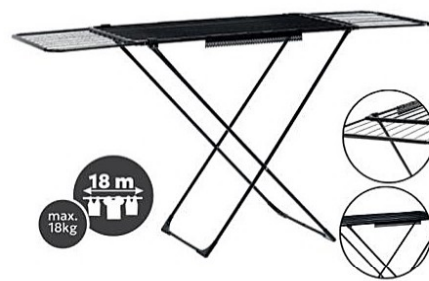

SUSZARKA DO BIELIZNY REA
TELESKOPOWA 176(108) x 55 x 94 CM

IRON CLOTHES DRYER
Indeks ☐ ☐ ☐
LIM1174 0 6 5 | 900779 | 881174