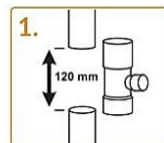

ZBIERACZ WODY DESZCZOWEJ