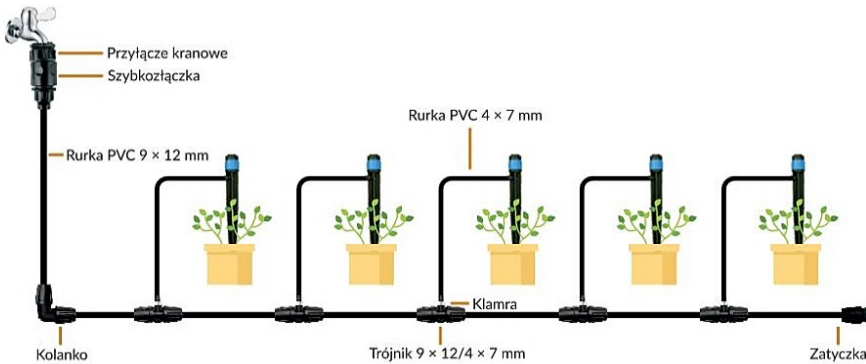

ZESTAWY DO NAWADNIANIA

Irrigation kits

ZESTAW DO NAWADNIANIA KROPELKOWEGO Z 10 ZRASZACZAMI Z KROPLOWNIKIEM

Indeks	☐	☐	IRRIGATION SYSTEM KIT	
RIG5041	0	10	5	901292 685041