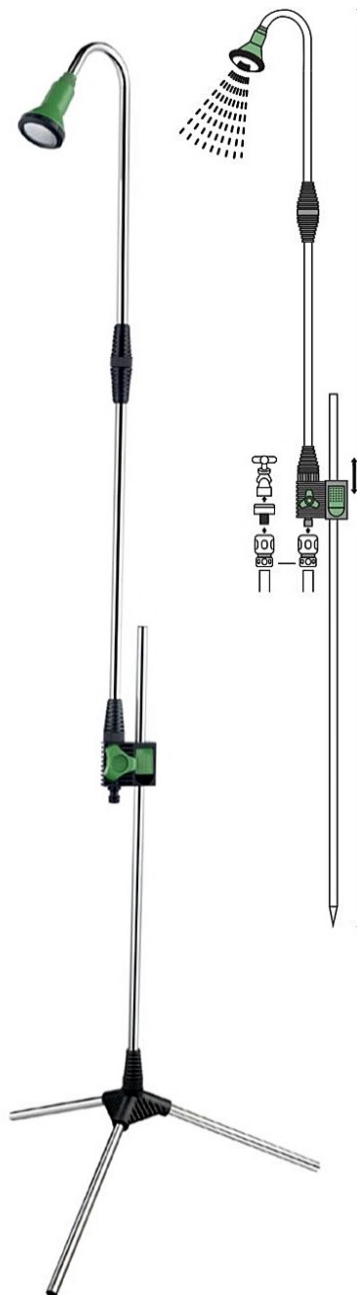

REPARATOR 1/2" Z OSŁONĄ

1/2" HOSE MENDER  
Indeks    
WIL6735 24 240 5 900779 886735

210 cm

KOŃCÓWKA ZRASZAJĄCA Z REGULACJĄ

ADJUSTABLE HOSE NOZZLE  
Indeks    
WIL4653 18 216 5 900779 814653

KOŃCÓWKA ZRASZAJĄCA Z REGULACJĄ