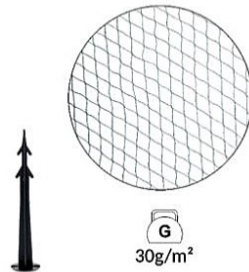

SIATKA OCHRONNA PRZECIWI PTAKOM (30g/m²) + 6 PLASTIK. SZPILEK

Indeks	Diagram	Symbol	Symbol	EAN
JAW9783	6x10m	-	8	5 901292 659783
JAW9837	8x8m	-	8	5 901292 659837