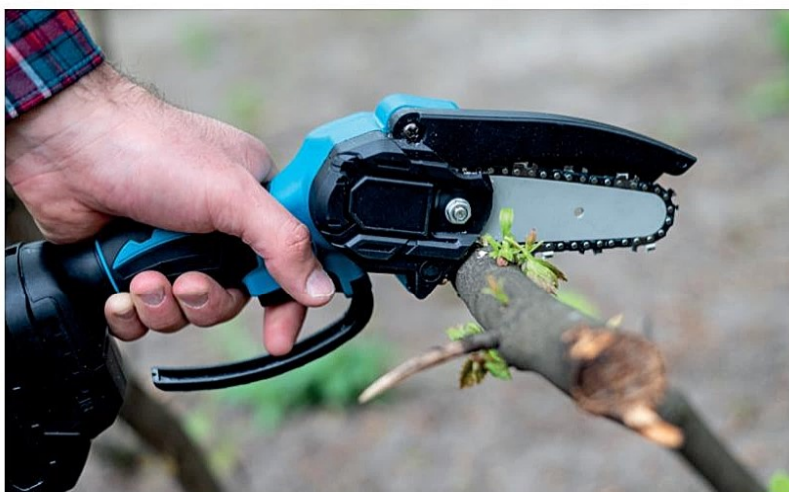

I NARZĘDZIA AKUMULATOROWE

Battery Tools

Ruchome ostrze tnące

Blade movable

Stacyczne ostrze tnące

Fixed cutting

Spust
Trigger

Włóżnik urządzenia
Device switch

Przycisk zwalniania akumulatora

Battery release button

Akumulator
Battery

Port ładowania akumulatora

Battery charging port

Ładowarka

Battery release button

Plastikowa walizka do przechowywania
Plastic storage case

Zestaw trzech kluczy
Set of three keys

Opis produktu:

Product Description:

Napięcie znamionowe: DC 21 V

Telescopic Handle

Maksymalna moc: 600W

Maximum Power: 600W

Zdolność cięcia: 30 MM

Cutting Capacity: 25 MM

Wymiary maszyny: 29 x 11 x 6,5 CM

Machine Dimensions: 29 x 11 x 6,5 CM

Typ silnika: bezszczotkowy

Motor Type: Brushless

Silnik: 3150

Motor: 3150

W zestawie zawarte są:

The set includes:

Ładowarka

Charger

2 sztuki akumulatorów 1500mAh

2 x 1500mAh Batteries

Plastikowa walizka do przechowywania

Plastic Storage Case

SEKATOR AKUMULATOROWY 21V 25MM

CORDLESS PRUNER 21V 25MM

Indeks ☐ 0 ☐ 10 5 | 900779 | 885479 |

WAN5479

Stacyczne ostrze tnące

Fixed cutting

Spust
Trigger

Włóżnik urządzenia
Device switch

Przycisk zwalniania akumulatora

Battery release button

Akumulator
Battery

Port ładowania akumulatora

Battery charging port

Ładowarka

Battery release button

Plastikowa walizka do przechowywania
Plastic storage case

Zestaw trzech kluczy
Set of three keys

Opis produktu:

Product Description:

Napięcie znamionowe: DC 21 V

Telescopic Handle

Maksymalna moc: 600W

Maximum Power: 600W

Zdolność cięcia: 25 MM

Cutting Capacity: 25 MM

Wymiary maszyny: 29 x 11 x 6,5 CM

Machine Dimensions: 29 x 11 x 6,5 CM

Typ silnika: bezszczotkowy

Motor Type: Brushless

Silnik: 3150

Motor: 3150

W zestawie zawarte są:

The set includes:

Ładowarka

Charger

2 sztuki akumulatorów 1500mAh