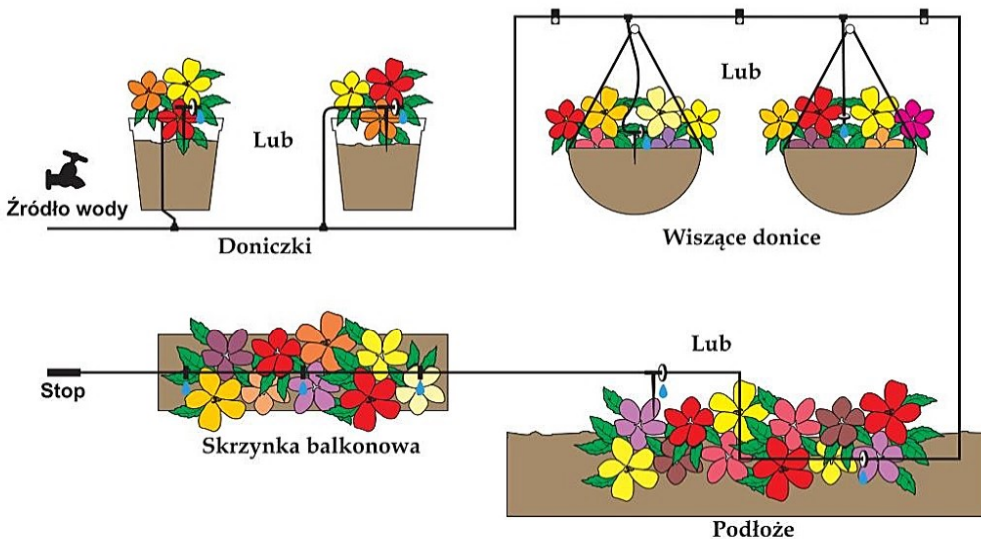

ZESTAW 71EL. DO NAWADNIANIA MICRO 23M

SET OF 71PCS FOR MICRO IRRIGATION 23M
Indeks 4 12 5 901292 668587
EDA8587