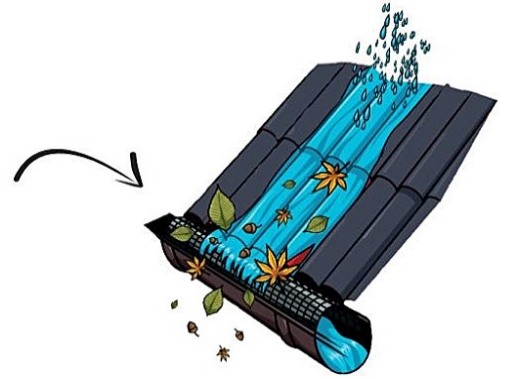

OCHRANIACZ DLA DRZEWEK 38 x 25 CM

TREE GUARD 38 x 25 CM

Indeks 0 24 5 900779 844070  
EVA4070

OCHRANIACZ DLA DRZEWEK 20 x 33,5 CM

TREE GUARD 20 x 33,5 CM

Indeks 12 24 5 901292 669423  
JAW9423

ŻYŁKA TNĄCA DO KOSY, PODKASZARKI "ROUND" 15 M x 2,4 MM