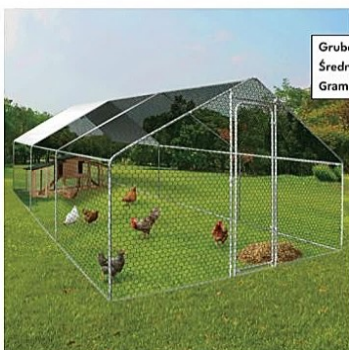

# WOLIERA/ZAGRODA DLA ZWIERZĄT

Chicken coop

Grubość rurek: 0,6 mm  
Średnica rurek: 19 mm  
Gramatura folii: 140 g/m<sup>2</sup>

WOLIERA / ZAGRODA METALOWA DLA  
ZWIERZĄT 4.5 x 3 x 1.95 M Z CZĘŚCIOWYM  
ZADASZENIEM  
CHICKEN COOP