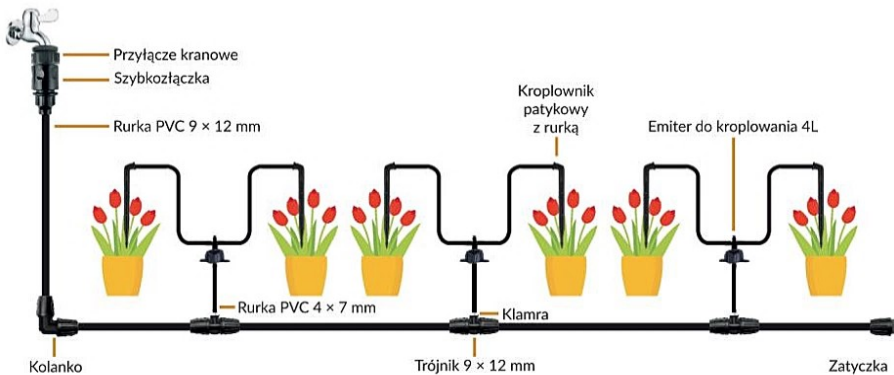

ZESTAW DO NAWADNIANIA KROPELKOWEGO Z 10 KROPLOWNIKÓW

Indeks	☐	☐	IRRIGATION SYSTEM KIT	
RIG5058	0	8	5	901292 685058