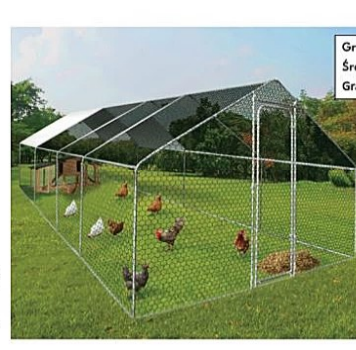

Grubość rurek: 0,6 mm
Średnica rurek: 19 mm
Gramatura folii: 140 g/m²

WOLIERA / ZAGRODA METALOWA DLA
ZWIERZĄT 6 x 3 x 1.95 M Z CZĘŚCIOWYM
ZADASZENIEM
CHICKEN COOP

Indeks ☐ ☐
TUN4047 - 1/2 5 900779 864047