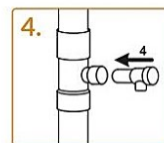

1. Należy wyciąć fragment rury spustowej o długości 120 mm.
Cut out part of the drain pipe 120 mm long.

4. Założyć kran z zaworem.
Turn on the valve valve.