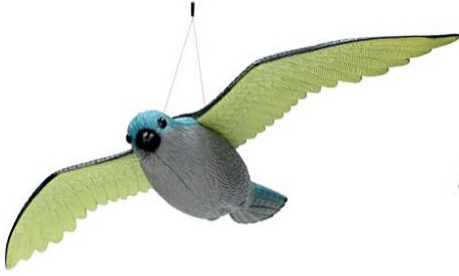

IODSTRASZACZE OGRODOWE

Garden scarers

ODSTRASZACZ PTAKÓW - SOKÓŁ
58 x 35 x 10 cm

GARDEN SCARER
Indeks ☐ ☐
PTA9189 - 24 5 901292 659189