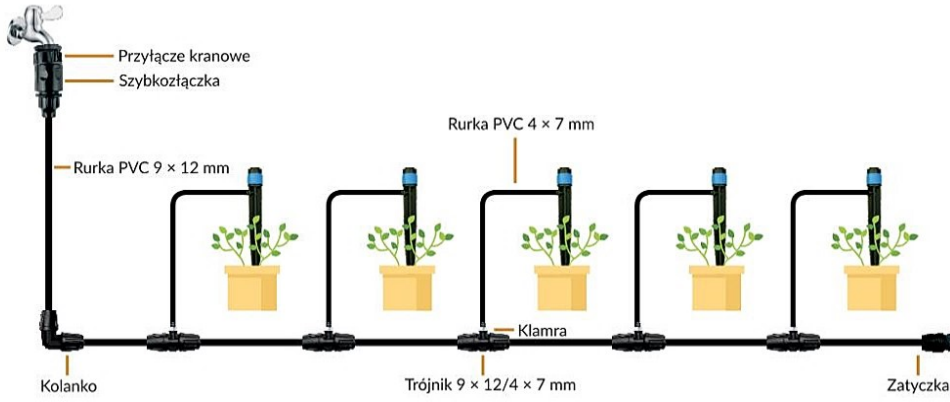

ZESTAWY DO NAWADNIANIA

Irrigation kits

ZESTAW DO NAWADNIANIA KROPELKOWEGO Z 15 ZRASZACZAMI

IRRIGATION SYSTEM KIT
Indeks 0 10 5 901292 685065
RIG5065