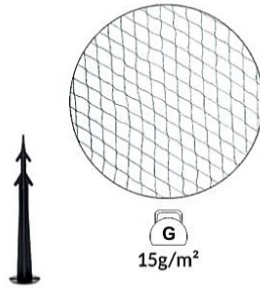

SIATKA OCHRONNA PRZECIWI PTAKOM (15g/m²) + 6 PLASTIK. SZPILEK

Indeks	Diagram	Symbol	Symbol	EAN
JAW9844	8x25m	-	2	5 901292 659844
JAW9851	10x25m	-	2	5 901292 659851
JAW9868	12x25m	-	2	5 901292 659868