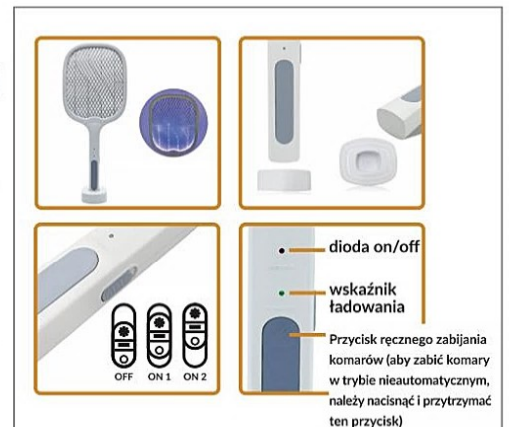

INSTRUKCJA UŻTKOWANIA

Wybierając pozycję ON 1 paletka przejdzie w tryb łapki. Należy nacisnąć i przytrzymać przycisk aktywacyjny – zapali się wskaźnik, a urządzenie zacznie działać.

Wybierając pozycję ON 2 paletka przejdzie w tryb lampy na komary.

Zapali się fioletowe światło UV, a lampa zacznie przyciągać komary.

Pozycja OFF wyłączy urządzenie.

Wymagana podczas ładowania. Wskaźnik ładowania zapali się, sygnalizując ładowanie się baterii.

INSTRUKCJA ŁADOWANIA

- Nie ładować dłużej niż 12 godzin.
- Ładowanie powinno trwać do 5 godzin.
- Przed pierwszym użyciem naładuj urządzenie przez 2-5 godzin.