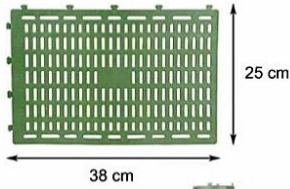

OCHRANIACZ DLA DRZEWEK 38 x 25 CM

TREE GUARD 38 x 25 CM

Indeks 0 24 5 900779 844070  
EVA4070

OCHRANIACZ DLA DRZEWEK 20 x 33,5 CM

TREE GUARD 20 x 33,5 CM

Indeks 12 24 5 901292 669423  
JAW9423

ŻYŁKA TNĄCA DO KOSY, PODKASZARKI "ROUND" 15 M x 2,4 MM