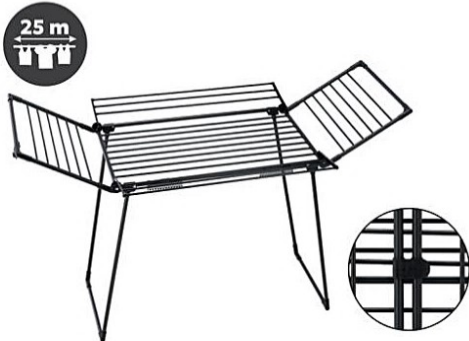

SUSZARKA DO BIELIZNY Z DWOMA WIESZAKAMI NA SKARPETKI "WANESKA" 174 x 61-86 x 106 CM
CLOTHES DRYER

Indeks ☐ ☐ ☐
TAD7604 0 4 5 | 900779 867604 |