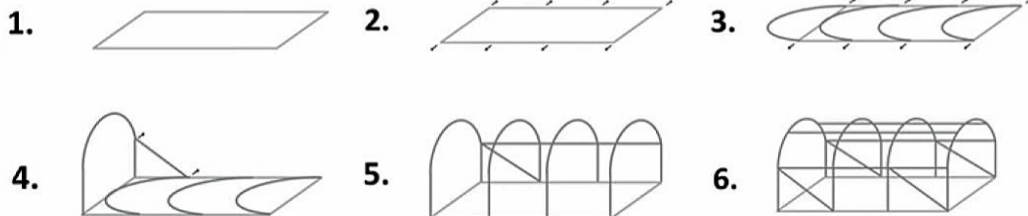

IFOLIA DO TUNELU OGRODOWEGO

Foil for garden tunnel