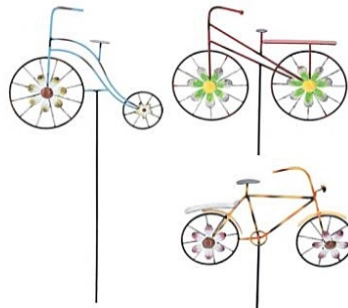

OZDOBA NA PIKU DO DONICY/OGRODU
METALOWA - ROWER 30 x 81 CM

DECORATION ON A SPIKE FOR POT/GARDEN METAL - BIKE 30 x 81 CM

Indeks ☐ ☐
SUS4804 0 24 5 900779 834804