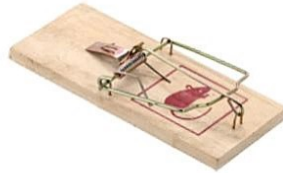

Indeks     
MAK5762 12 72 5 | 901292 645762

Rozdział

7

**PUŁAPKI  
I ODSTRASZACZE**

*Traps and deterrents*

PUŁAPKA NA MYSZY DREWNO 9,5 x 5 CM

WOOD TRAP FOR MICE  
 Indeks  48  576 5 901292 653545

PUŁAPKA NA MYSZY / SZCZURY DREWNO 17,5 x 8 CM