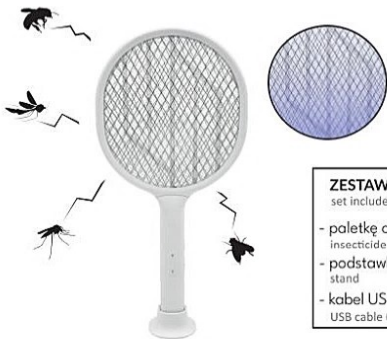

2 W 1 PALETKA/LAMPA OWADOBÓJCZA

Electric fly swatter/ Fly killer lamp

PALETKA OWADOBÓJCZA 2W1 Z 1 DIODĄ UV USB

MOSQUITO SWATTER
Indeks ☐ 0 ☐ 24 5 | 900779 | 890459

ZESTAW ZAWIERA:
set includes

- paletkę owadobójczą
  insecticide palette
- podstawkę
  stand
- kabel USB 60 cm
  USB cable 60 cm