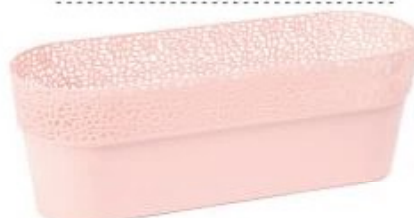

OSŁONKA ROSA OWALNA - PUDROWY RÓŻ

Indeks	mm	EAN
LAM6538	300MM	900119 676538
LAM6545	380MM	900119 676545