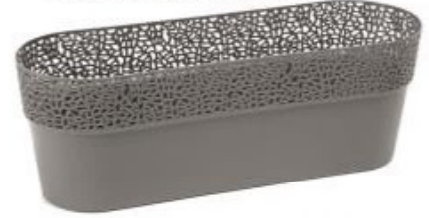

OSŁONKA ROSA OWALNA - ANTRACYT

Indeks	mm	EAN
LAM26537	300MM	900119 826537
LAM26544	380MM	900119 826544