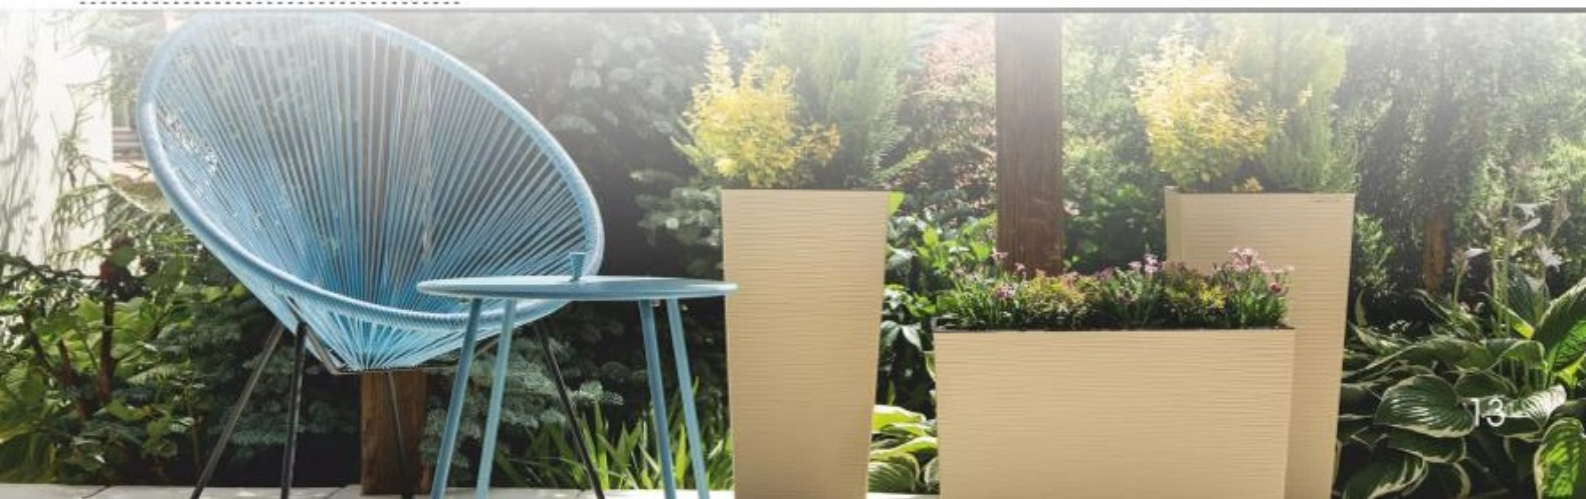

Indeks	mm	EAN
LAM8356	190X190MM	900119 388356
LAM8363	250X250MM	900119 388363
LAM88370	300X300MM	900119 388370
LAM88387	400X400MM	900119 388387

Indeks	mm	EAN
LAM8358	190X190MM	900119 058358
LAM8365	250X250MM	900119 058365
LAM58372	300X300MM	900119 058372

Indeks	mm	EAN
LAM8350	190X190MM	900119 278350
LAM8367	250X250MM	900119 278367
LAM78374	300X300MM	900119 278374
LAM78381	400X400MM	900119 278381