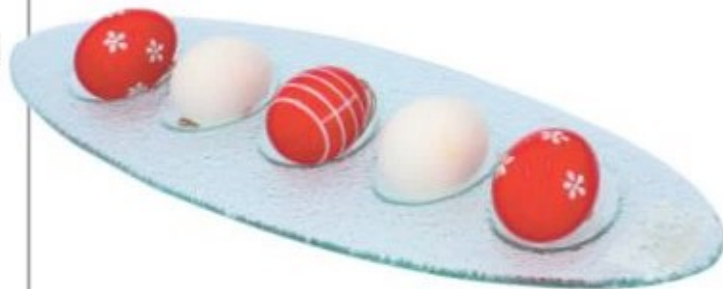

PÓLMISEK NA JAJKA 40 CM SZKLANY
OWALNY

Indeks: ☐ ☐
BOZ3704 6 24 5 901292 663704