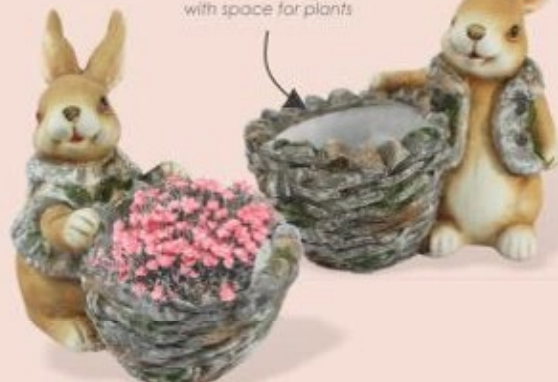

8,5 x 6,5 x 13,5 cm

Indeks ☐ ☐

GOT6542 6 48

5 901292 696542

z miejscem
na rośliny
with space for plants

DONICZKA CERAMICZNA - KRÓLIK
15 x 10 x 14,5 cm