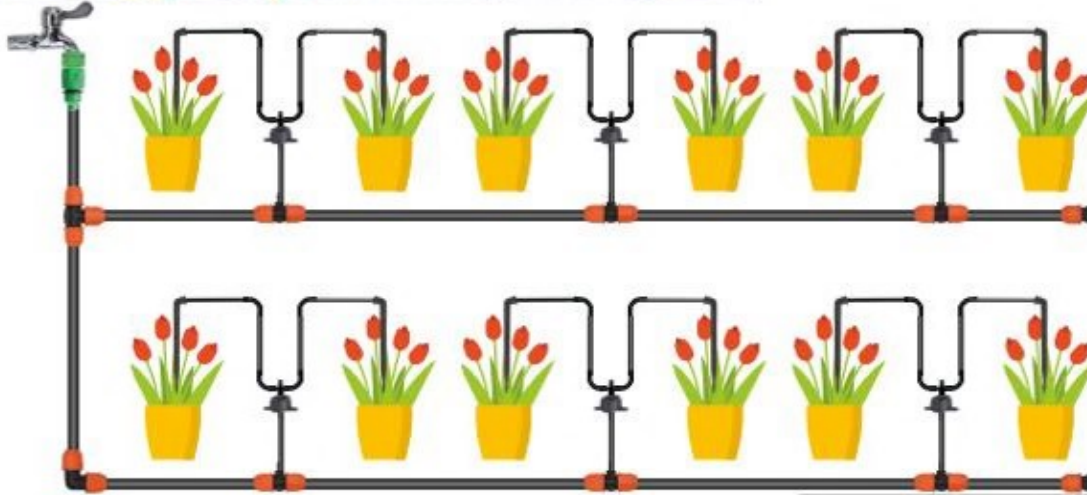

Zestaw do nawadniania

irrigation system kit

Indeks ☐ ☐
RIG5058 - 8

x10	x1	x1	x2	x2	x3	x20
x1	x1	x10	x2	x10	x1	
Szybkozłączka	Rura 4x7mm czarna PVC 10m	Trójnik 9x12mm z redukcją do 4x7mm	Łącznik prosty 9x12mm	Kropielnik porykowy 2 rurką	Taśma teflonowa	

Zeskanuj kod QR
Obejrzyj film
zestawu do nawadniania
zraszacze ogrodowe

Zestaw do nawadniania

irrigation system kit
Indeks ☐ ☐
RIG5089 - 10

x1	x1	x1	x2	x2	x20
x1	x1	x10	x1	x10	x1
Szybkozłączka	Rura 3x5mm czarna PVC 10m	Trójnik 9x12mm z redukcją do 3x5mm	Łącznik prosty 9x12mm	Zraszacz	Taśma teflonowa