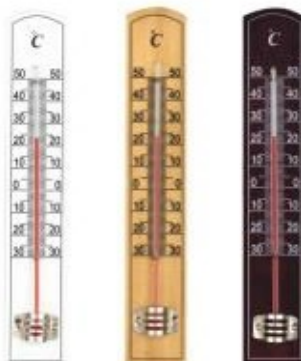

TERMOMETR ZAOKIENNY
21 x 7,5 x 2CM

Indeks 0 200 5 900779 822931

TERMOMETR ZAOKIENNY 27 x 7 x 3 CM

Indeks 0 100 5 900779 822946

TERMOMETR POKOJOWY 14 x 3 CM

Indeks 60 120 5 900779 822955

TERMOMETR POKOJOWY DREWNIANY
20 x 3,5 x 1CM