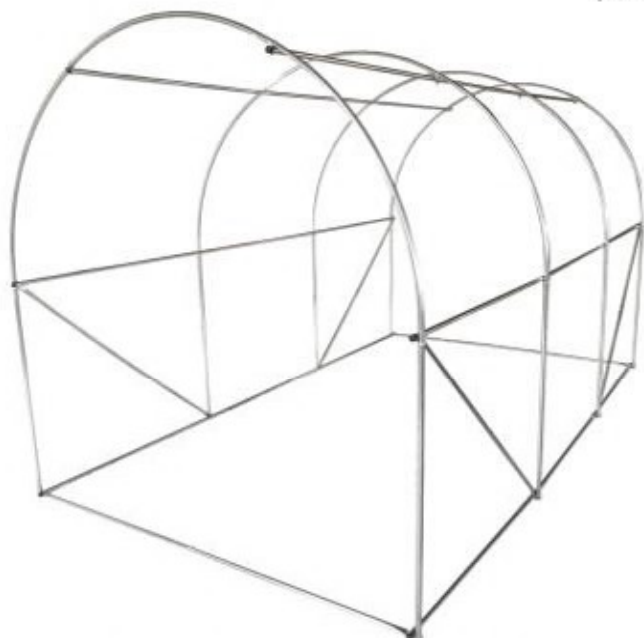

Stelaż tunelu ogrodowego

frame for foil tunnel

STELAŻ TUNELU OGRODOWEGO 3 SEGMENTOWEGO
3,5 x 2m

Indeks ☐ ☐
TUN0334 - 1 5 900779 810334