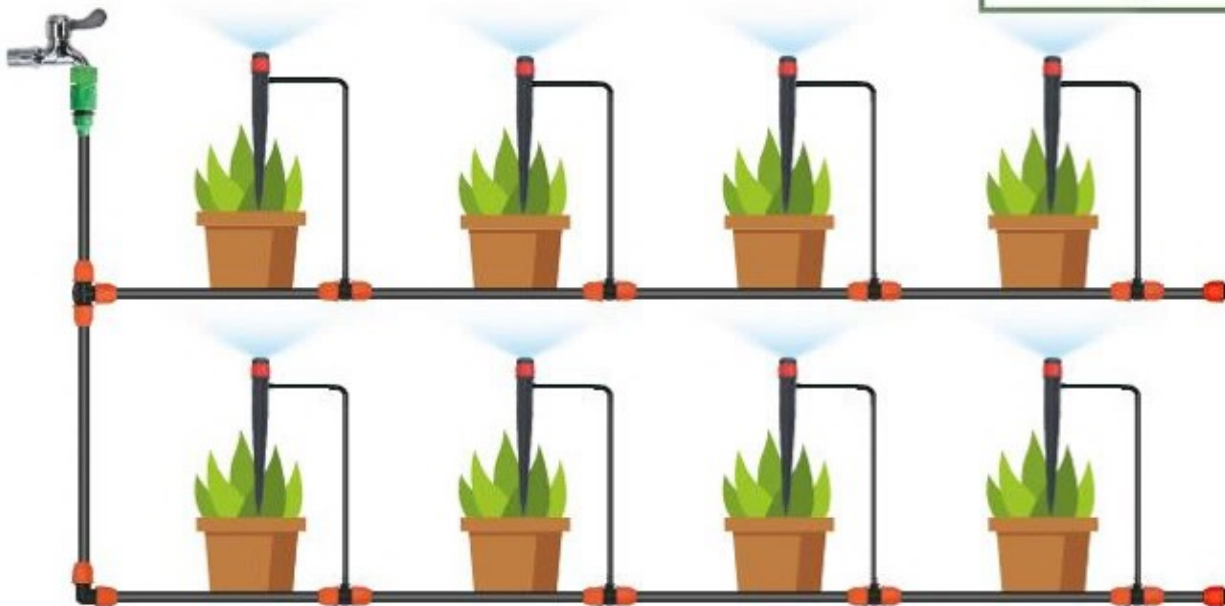

Zestaw do nawadniania

irrigation system kit

Indeks ☐ ☐
RIG5058 - 8

x10	x1	x1	x2	x2	x3	x20
x1	x1	x10	x2	x10	x1	
Szybkozłączka	Rura 4x7mm czarna PVC 10m	Trójnik 9x12mm z redukcją do 4x7mm	Łącznik prosty 9x12mm	Kropielnik porykowy 2 rurką	Taśma teflonowa	

Zeskanuj kod QR
Obejrzyj film
zestawu do nawadniania
zraszacze ogrodowe