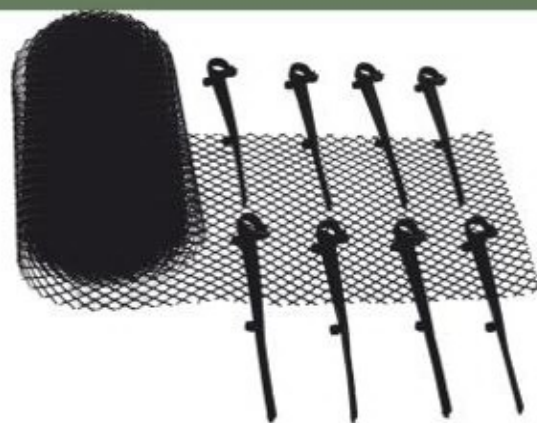

Siatka na rynnę
gutter net

Indeks		Klipsy	☐	☐	EAN
JAW7808	6m	8 szt.	-	12	901292 697808
JAW7815	8m	15 szt.	-	12	901292 697815