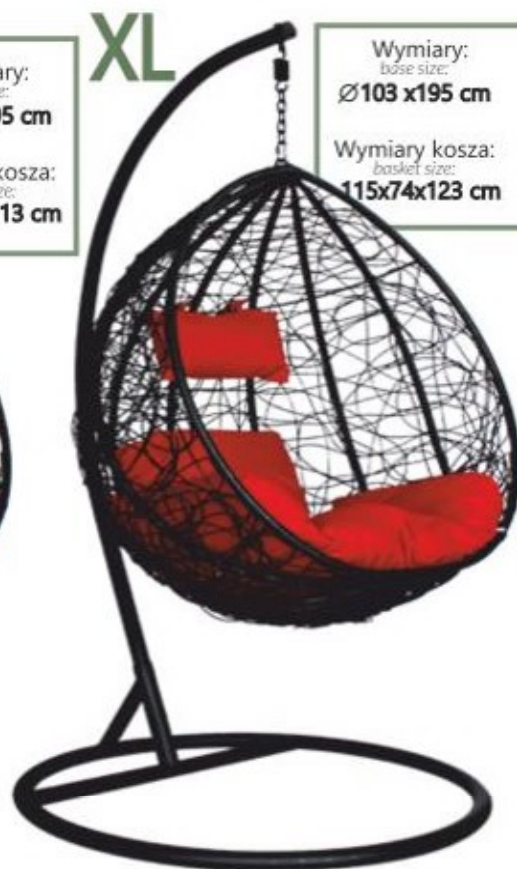

Wymiary:
base size:
Ø103 x195 cm

Wymiary kosza:
basket size:
115x74x123 cm

FOTEL WISZĄCY XL CZARNY, PODUSZKA - CZERWONA, RAMA - CZARNA

Indeks ☐ ☐
FAT5117 0 0 5 900779 815117