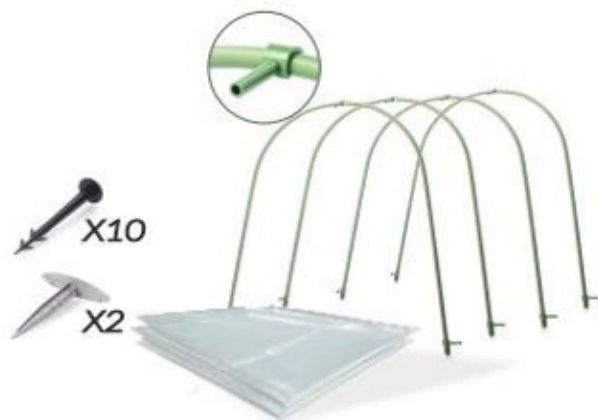

MINI SZKLARNIA OGRODOWA 1,5X4M
Indeks ☐ ☐
EVA5721 - 8 5 901292 675721

SZKLARNIA OGRODOWA 1,8X3M -
SIATKA NA OWADY
Indeks ☐ ☐
EVAB112 4 12 5 901292 668112

SZKLARNIE OGRODOWE

garden greenhouses

SZKLARNIA OGRODOWA Z CZTEREMA PÓLKAMI
69 X 49 X H160cm
Indeks ☐ ☐
TUN0426 - 1 5 900779 810426

SZKLARNIA OGRODOWA Z PÓLKAMI BIAŁA
Indeks ☐ ☐
TUN5460 140 x 140 x 200 CM - 1 5 901292 695460