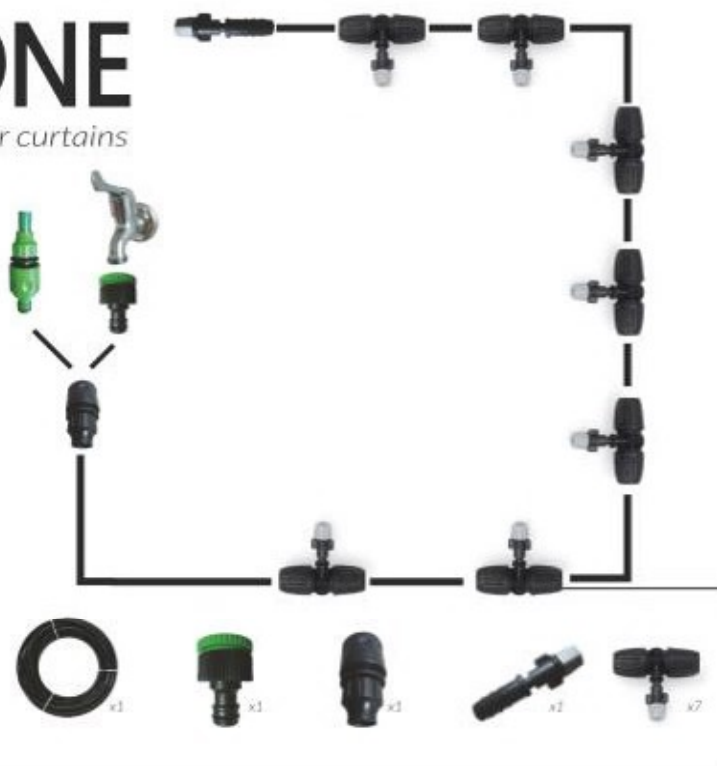

Indeks
DEN0661 0 1 5 900779 820661

KURTYNY WODNE

water curtains

Kurtyna wodna
water curtain

	Rozmiar	Indeks	○	□	EAN
①	10 M	EDA0540	-	8	5 900779 800540
②	15 M	EDA0557	-	8	5 900779 800557

PARASOLE OGRODOWE

garden umbrellas