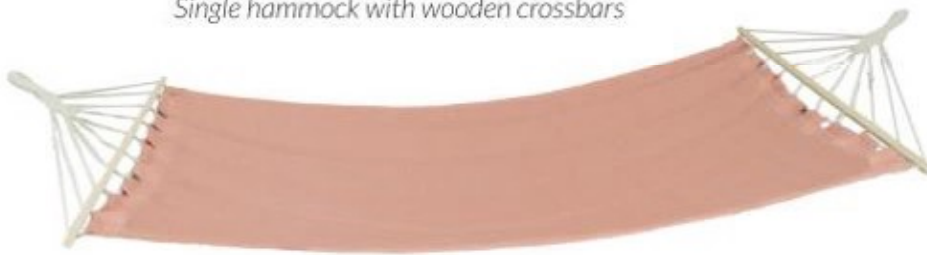

Hamak pojedynczy
z drewnianymi poprzeczkami
Single hammock with wooden crossbars

Dostępne kolory:
available colors

HAMAK 200x100cm dł. 290cm - Z
DREWNIANYMI POPRZECZKAMI
Indeks ☐ ☐
HAM2665 0 6 5 900779 822665