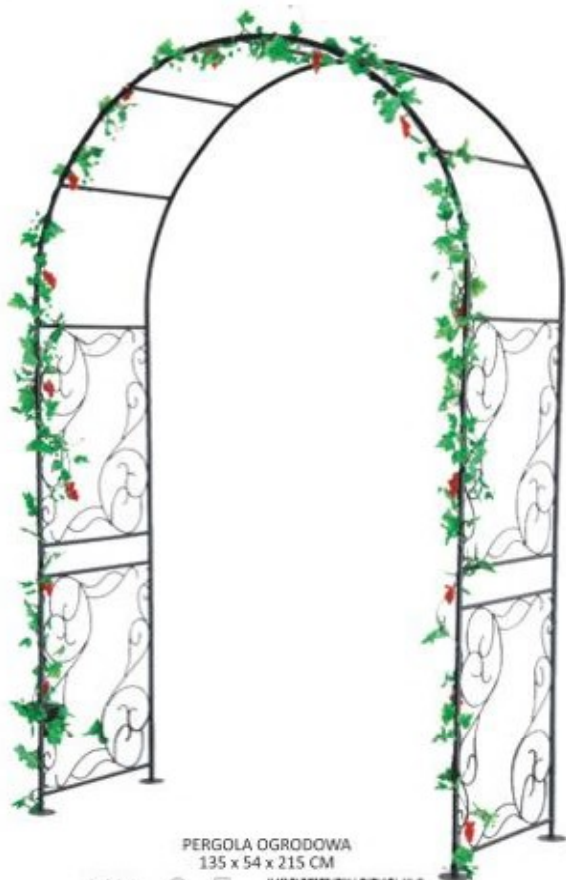

PERGOLA OGRODOWA
135 x 54 x 215 CM

Indeks
PERG-N9536 - 1 5 900779 809536