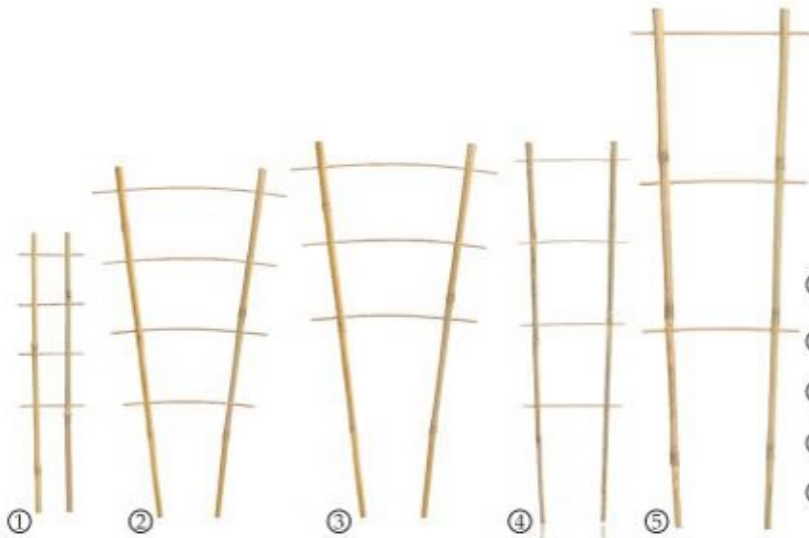

Produkty prezentowane na zdjęciach w katalogu mogą nieznacznie odbiegać od rzeczywistości
Products shown on the pictures in the catalogue may slightly differ from reality.

TYCZKI, PODPORY I AKCESORIA

*plant stakes, supporters
and accessories*

!
Rozdział

Tyczka do roślin bambusowa
bamboo stake

Indeks	∅	h	○	□	EAN
BAM3236	12-14mm	120cm	25	100	5 900779 813236
BAM3243	14-16mm	120cm	25	100	5 900779 813243
BAM3205	12-14mm	150cm	25	100	5 900779 813205
BAM3199	14-16mm	150cm	25	100	5 900779 813199
BAM3212	12-14mm	180cm	25	100	5 900779 813212
BAM3229	14-16mm	180cm	25	100	5 900779 813229