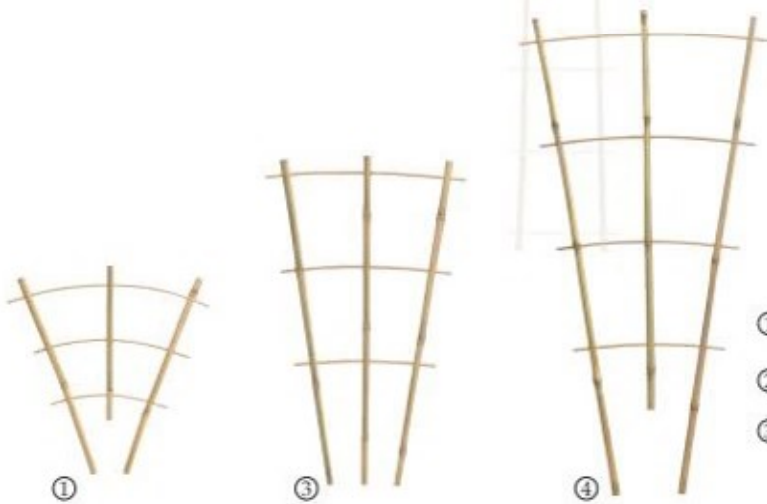

!
Rozdział

Tyczka do roślin bambusowa
bamboo stake

Indeks	∅	h	○	□	EAN
BAM3236	12-14mm	120cm	25	100	5 900779 813236
BAM3243	14-16mm	120cm	25	100	5 900779 813243
BAM3205	12-14mm	150cm	25	100	5 900779 813205
BAM3199	14-16mm	150cm	25	100	5 900779 813199
BAM3212	12-14mm	180cm	25	100	5 900779 813212
BAM3229	14-16mm	180cm	25	100	5 900779 813229

Drabinka bambusowa podwójna
bamboo ladder

Indeks	Ø mm	h cm	○	□	EAN
① BAM3120	8-10mm	37x5cm	25	100	5 900779 813120
② BAM3182	8-10mm	43x19x8cm	25	100	5 900779 813182
③ BAM3106	8-10mm	45x17x12cm	25	100	5 900779 813106
④ BAM3137	8-10mm	45x14x8cm	25	100	5 900779 813137
⑤ BAM3144	8-10mm	60x16x10cm	25	100	5 900779 813144