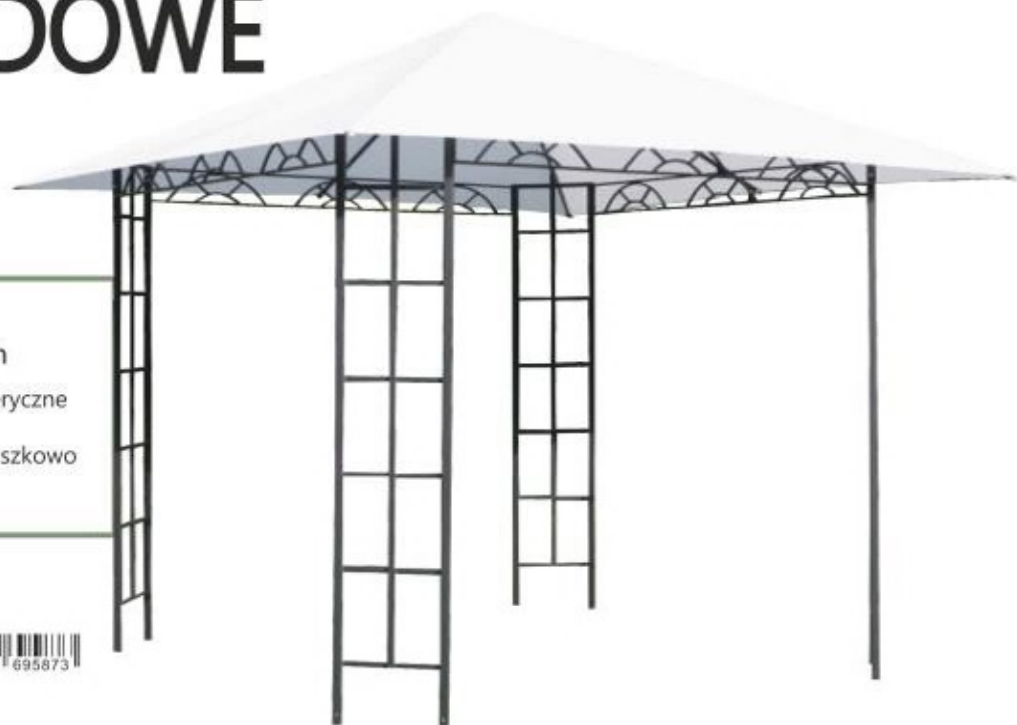

ALTANY OGRODOWE

arbors

Rozmiar
size
300 x 300 x 265 cm

- odporny na warunki atmosferyczne
  resistant to weather conditions
- stalowa rama, malowana proszkowo
  steel frame, powder coated

Indeks
MEB5873

○ □
- 1 5

Rozmiar
size
300 x 400 x 275 cm

- odporny na warunki atmosferyczne
  resistant to weather conditions
- stalowa rama, malowana proszkowo
  steel frame, powder coated

Indeks
MEB2972

○ □
- 1 5