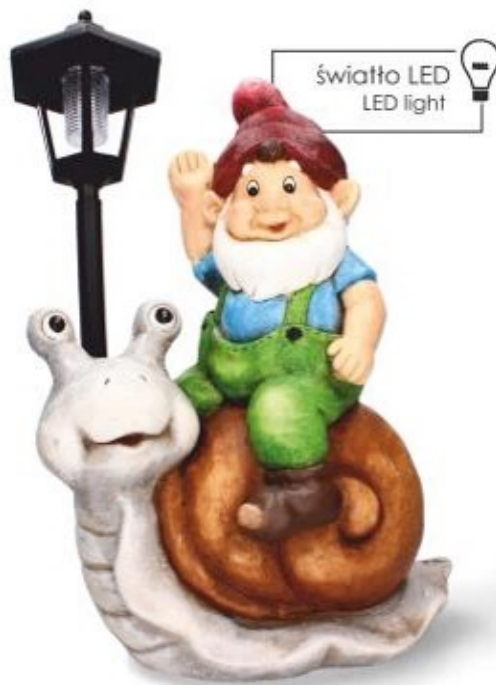

OZDOBY OGRODOWE

GARDEN
LINE

DONICZKA OGRODOWA ZE ŚLIKAKIEM
21 x 19,5 x 34,5 CM
Indeks
GOT1644 1 4 5 900779 821644

światło LED
LED light

FIGURKA OGRODOWA - ŚLIKAK
NA GAŁĄDZIE 17 x 7 cm LED
Indeks
GOT1590 2 24 5 900779 821590