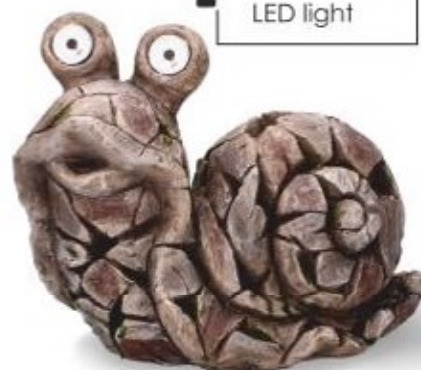

Indeks
GOT2856 1 2 5 900779 822856

światło LED
LED light

FIGURKA OGRODOWA - ŚLIMAK
41 x 20 x 29 cm LED

Indeks
GOT2498 1 2 5 900779 822498

światło LED
LED light

FIGURKA OGRODOWA - ŚLIMAK
40 x 20 x 31 cm LED