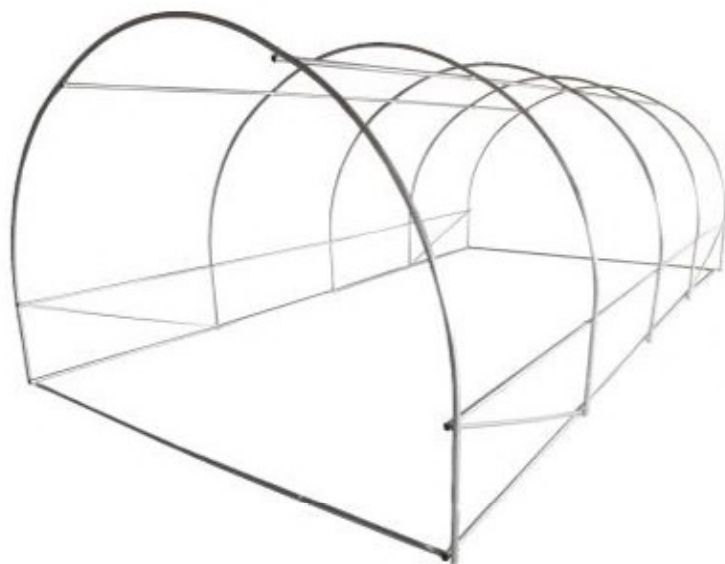

STELAŻ TUNELU OGRODOWEGO 4 SEGMENTOWEGO
6 x 3m

Indeks ☐ ☐
TUN0358 - 1 5 900779 810358