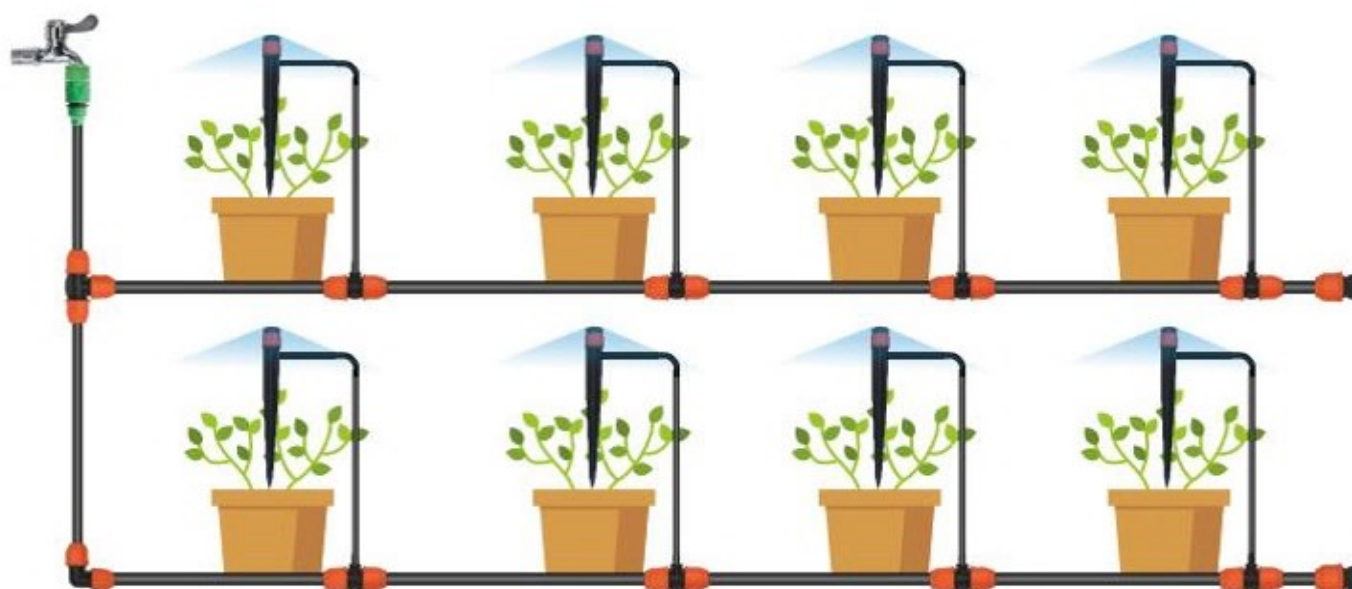

Zestaw do nawadniania

irrigation system kit

Indeks RIG5065 - 10

x1 Przyłącze kranowe	x1 Rura 9x12mm czarna PVC 15m	x1 Trójnik 9x12mm	x1 Kołanko 9x12mm	x2 Kończówka	x20 Klamka
x1 Szybkozłączka	x1 Rura 3x5mm czarna PVC 10m	x15 Trójnik 9x12mm z redukcją do 3x5mm	x1 Łącznik prosty 9x12mm	x15 Zróżniacz	x1 Taśma teflonowa