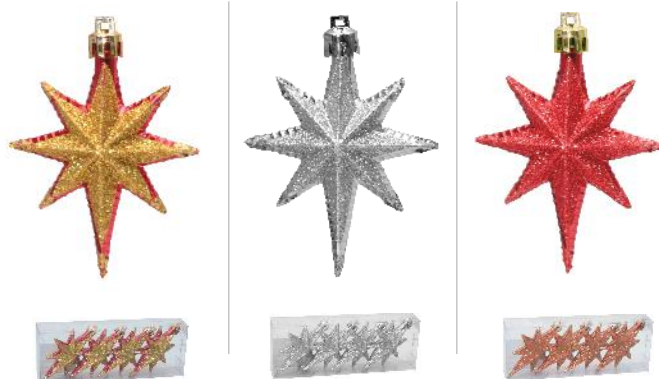

KPL. 4 OZDÓB CHOINKOWYCH
GWIAZDKA 10 CM

Indeks ☐ ☐
BAI1147 - 144 5 901292 631147