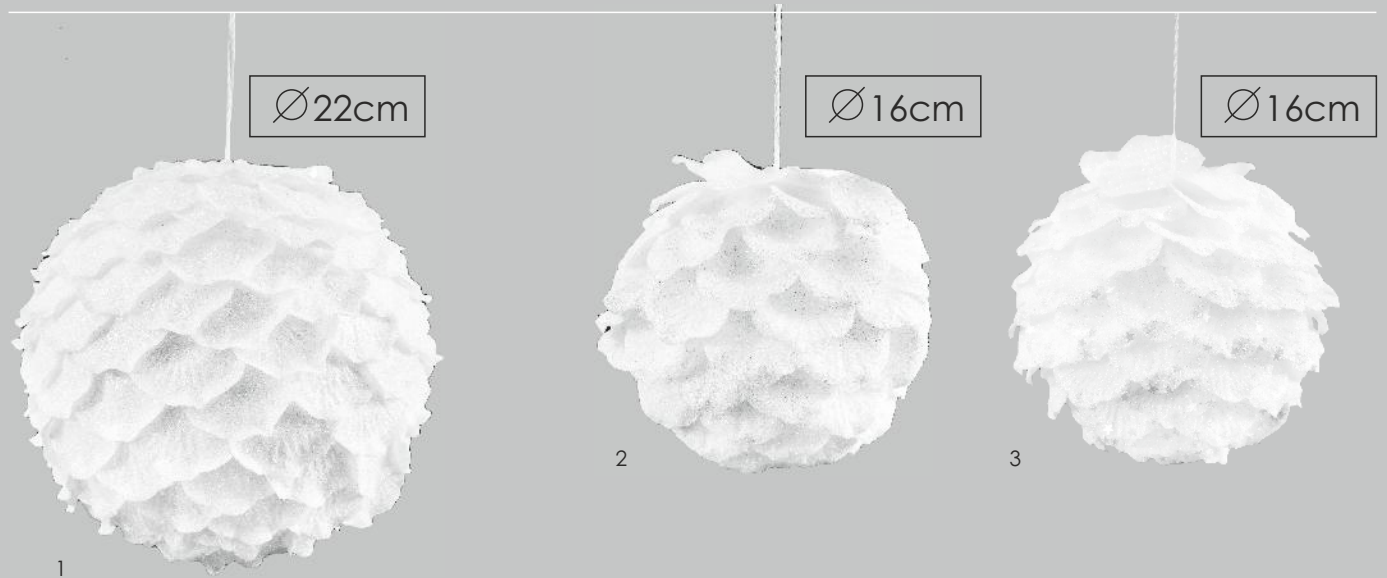

Nazwa	Indeks	○	□	EAN
1	OZDOBA ŚWIĄTECZNA KULA PŁATKI fi 22 CM	WAD9194	-	8	5 901292 679194
2	OZDOBA ŚWIĄTECZNA KULA PŁATKI fi 16 CM	WAD9170	-	24	5 901292 679170
3	OZDOBA ŚWIĄTECZNA KULA PŁATKI fi 16 CM	WAD9187	-	24	5 901292 679187
4	LIŚĆ OZDOBNY Z JARZĘBINĄ 15 x 33 cm	WAD3701	-	96	5 901292 693701
5	GAŁĄZKA OZDOBNA Z JARZĘBINĄ 16 x 32 cm	WAD3732	-	96	5 901292 693732
6	LIŚĆ OZDOBNY Z JARZĘBINĄ 17,5 x 36 cm	WAD3725	-	96	5 901292 693725
7	LIŚĆ OZDOBNY Z JARZĘBINĄ 18,5 x 35 cm	WAD3718	-	96	5 901292 693718