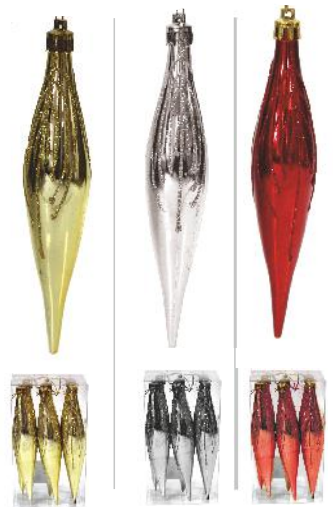

KPL. 6 OZDÓB CHOINKOWYCH
KROPLA 16 CM

Indeks ☐ ☐
BAI1353 - 96 5 901292 621353