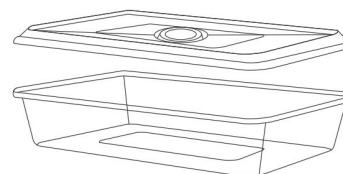

Pojemniki wielofunkcyjne

Multi purpose tub

Indeks   ☐   ☐
HOB031064   -   24
8 694064 015920

POJEMNIK PROSTOKĄTNY WIELOFUNKCYJNY

MULTI-PURPOSE TUB

	Indeks	☐	☐		cm	ean
NR 2	HOB031306	-	24	-	29,1 x 40,4 x 4	8 694064 005655
NR 3	HOB031307	-	24	-	33 x 45,8 x 5	8 694064 005662
NR 2	HOB031301	-	24	7 L	29,4 x 40,4 x 8	8 694064 005037
NR 3	HOB031302	-	24	10 L	33,5 x 45,8 x 9	8 694064 005075
	HOB031305	-	24	0,9 L	14,3 x 20 x 4	8 694064 000223
	HOB031304	-	96	1,7 L	17,5 x 25 x 5,5	8 694064 000193
	HOB031303	-	48	3 L	21,2 x 30,5 x 6,3	8 694064 005648
	HOB031300	-	48	4,5 L	25 x 35,7 x 7	8 694064 004993

Wielofunkcyjne pojemniki
ułatwią zachowanie porządku
wszędzie gdzie chcesz!

Multi-purpose tub will help you
keep tidness wherever you want!