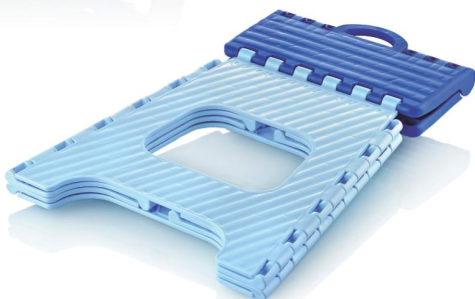

◀ WYGODNY UCHWYT
COMFORTABLE HANDLE

TABORET SKŁADANY
FOLDING STOOL

Indeks	○	□	cm	ean
HOB081410	-	12	23 x 28 x 26,5 cm	8 694064 002890
HOB081411	-	12	23 x 28 x 35,5 cm	8 694064 002876
HOB081412	-	12	28 x 28 x 45,5 cm	8 694064 002852