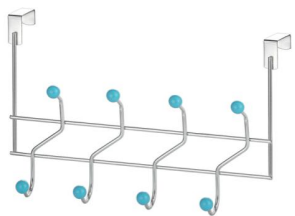

HOB2204

ARTYKUŁY CHROMOWANE
CHROME PRODUCTS

Nazwa	Indeks	○	□	ean
WIESZAK NA SPODNI PANTS HANGER	HOB2225	-	12	8 694064 022256
WIESZAK NA PAPIER TOALETOWY WC PAPER HOLDER	HOB2215	-	12	8 694064 022157
WIESZAK NA RĘCZNIK TOWEL HOLDER	HOB2214	-	24	8 694064 022140
WIESZAK 4 HAKI 4 HOOKS DOOR HANGER	HOB2204	-	12	8 694064 022041
WIESZAK 6 HAKÓW 6 HOOKS DOOR HANGER	HOB2206	-	12	8 694064 022065
WIESZAK 5 HAKÓW 5 HOOKS BUNCH COAT HANGER	HOB2202	-	24	8 694064 022027
STOJAK NA KUBKI 6 HAKÓW CUPS HOLDER	HOB2209	-	6	8 694064 022096