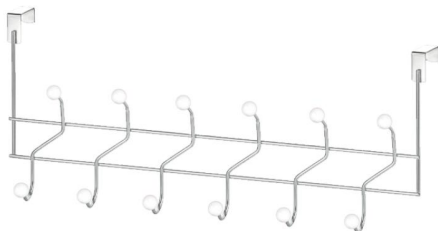

HOB2206

ARTYKUŁY CHROMOWANE
CHROME PRODUCTS

Nazwa	Indeks	○	□	ean
WIESZAK NA SPODNI PANTS HANGER	HOB2225	-	12	8 694064 022256
WIESZAK NA PAPIER TOALETOWY WC PAPER HOLDER	HOB2215	-	12	8 694064 022157
WIESZAK NA RĘCZNIK TOWEL HOLDER	HOB2214	-	24	8 694064 022140
WIESZAK 4 HAKI 4 HOOKS DOOR HANGER	HOB2204	-	12	8 694064 022041
WIESZAK 6 HAKÓW 6 HOOKS DOOR HANGER	HOB2206	-	12	8 694064 022065
WIESZAK 5 HAKÓW 5 HOOKS BUNCH COAT HANGER	HOB2202	-	24	8 694064 022027
STOJAK NA KUBKI 6 HAKÓW CUPS HOLDER	HOB2209	-	6	8 694064 022096