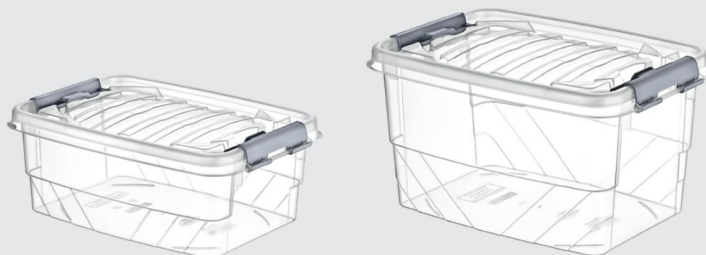

pojemniki grandbox
grand storage box

Opanuj bałagan z pojemnikami
ze szczelnym zapięciem
i wygodną rączką!

*Get rid of the mess
using the storage
with hermetic clasp
and comfortable hand!*

POJEMNIK PROSTOKĄTNY
STORAGE BOX 5L
GRAND STORAGE BOX 5 LT
31,5 x 21,5 x 12,5 cm

Indeks ☐ ☐ ☐
HOB021170 - 24 8 694064 008328

POJEMNIK PROSTOKĄTNY
STORAGE BOX 7L
GRAND STORAGE BOX 7 LT
31,5 x 21,5 x 17,5 cm

Indeks ☐ ☐ ☐
HOB021171 - 24 8 694064 008342