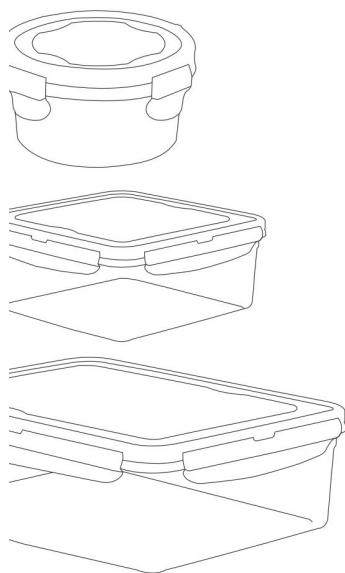

POJEMNIK PROSTOKĄTNY  
DZIELONY SAVER BOX 0,4L  
TWO SECTION AIRTIGHT SAVER BOX 0,4 L  
9,7 x 14,5 x 5,2 cm

Indeks    
HOB021463 - 24  
8 694064 000858

POJEMNIK PROSTOKĄTNY  
SAVERBOX 0,4L  
0,4 LT RECTANGLE AIRTIGHT FOOD  
SAVER BOX

9,7 x 14,5 x 5,2 cm

Indeks    
HOB021464 - 24

8 694064 000483

POJEMNIK PROSTOKĄTNY  
SAVERBOX 0,8L  
0,8 LT RECTANGLE AIRTIGHT FOOD  
SAVER BOX

13 x 18,5 x 6,4 cm

Indeks    
HOB021465 - 24

8 694064 007437

POJEMNIK PROSTOKĄTNY  
SAVERBOX 1,4L  
1,4 LT RECTANGLE AIRTIGHT FOOD  
SAVER BOX

15,5 x 22 x 7 cm

Indeks    
HOB021470 - 24

8 694064 007291

POJEMNIK PROSTOKĄTNY  
SAVERBOX 2,6L  
2,6 LT RECTANGLE AIRTIGHT FOOD SAVER BOX

18 x 25,5 x 8 cm

Indeks    
HOB021472 - 24

8 694064 004054

POJEMNIK PROSTOKĄTNY  
SAVERBOX 4,3L  
4,3 LT RECTANGLE AIRTIGHT FOOD SAVERBOX

18 x 25,5 x 13,5 cm

Indeks    
HOB021473 - 24

8 694064 004061

POJEMNIK PROSTOKĄTNY  
SAVERBOX 0,7 L  
0,7 LT RECTANGLE AIRTIGHT FOOD  
SAVER BOX

9,7 x 14,5 x 8,2 cm

Indeks    
HOB021467 - 24

8 694064 000636