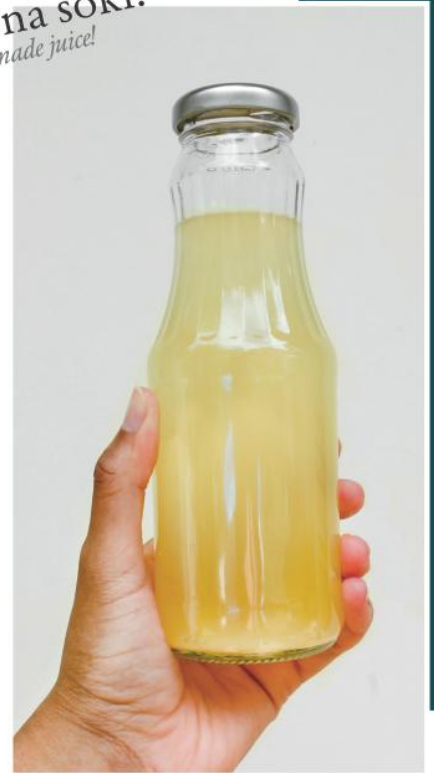

Butelki z zakrętką

Glass bottles with cap

Butelki idealne na soki!
Perfect bottles for homemade juice!

Indeks ☐ ☐
BUS8433 - 24 5 901292 668433

Indeks ☐ ☐
BUS7573 - 48 5 901292 667573

Kolory wieczek
lid colours

Indeks ☐ ☐
MIT2799 8 32
5 901292 672799

Indeks ☐ ☐
MIT2805 8 32
5 901292 672805

Indeks ☐ ☐
ONG8020 1 32
5 901292 668020

Indeks ☐ ☐
ONG7986 1 24
5 901292 667986

Indeks ☐ ☐
MIT2768 1 24
5 901292 672768

Indeks ☐ ☐
MIT2751 1 12
5 901292 672751

Indeks ☐ ☐
MIT2782 12 24 5 901292 672782

Indeks ☐ ☐
MIT2775 12 24 5 901292 672775

Indeks ☐ ☐
ONG7979 1 24
5 901292 667979