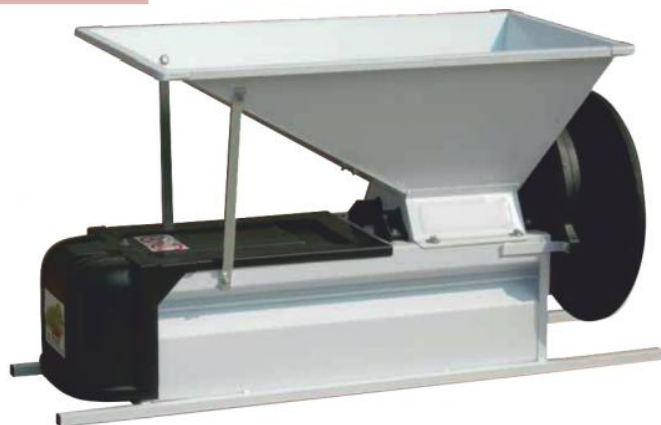

Indeks
GR-DMCI - 1 8 015301 011176

wydajność
efficiency] 1500kg/h

ROZDRABNIARKA + ODSZYPULKOWARKA DO WINOGRON
ELEKTRYCZNA - SCIVOLO

Indeks
GR-DMS - 1 8 015301 011091

Ręczne rozdrabniarki

Manual fruit crushers