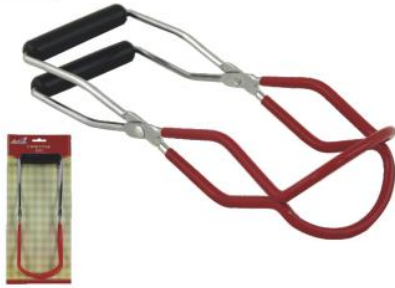

Chwytek do słoików

Jar lifer

CHWYTAK DO SŁOIKÓW 23 x 8 x 4,5 cm

Indeks SIZ0207 10 40 5 | 901292 670207

CHWYTAK DO SŁOIKÓW 23 x 8 x 4,5 cm

Indeks SIZ5010 10 24 5 | 901292 685010

CHWYTAK DO SŁOIKÓW 18,7 x 8,2 x 6,9 cm