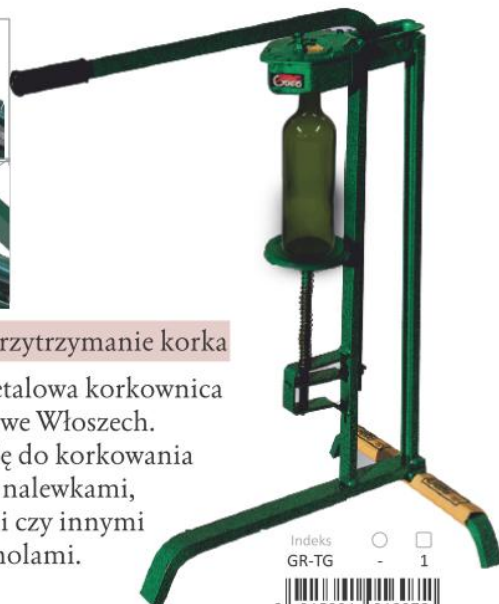

Bottle capper ITALY it is a Italian product made of durable steel with non-slip handles. Uses a 26mm caps.

Wyciskarka do owoców

Fruit squeezer

Indeks
DAF0827 1 4
5 901292 650827

-sito na owoce Ø=120 mm
-max. wymiary 185x455x715
-korpus wykonany w lakierowanego żeliwa i stali nierdzewnej

Korkownice

Bottle corkers

Automatyczne przytrzymanie korka

Profesjonalna metalowa korkownica wyprodukowana we Włoszech. Idealnie nadaje się do korkowania butelek z winem, nalewkami, miodami pitnymi czy innymi domowymi alkoholami.