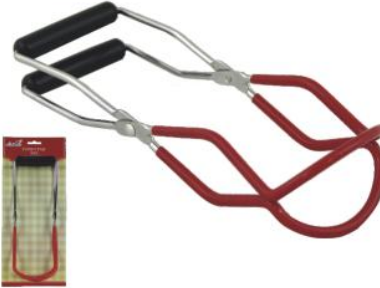

Chwytek do słoików

Jar lifer

CHWYTAK DO SŁOIKÓW 23 x 8 x 4,5 cm

Indeks SIZ0207 10 40 5 | 901292 670207

CHWYTAK DO SŁOIKÓW 23 x 8 x 4,5 cm

Indeks SIZ5010 10 24 5 | 901292 685010

CHWYTAK DO SŁOIKÓW 18,7 x 8,2 x 6,9 cm