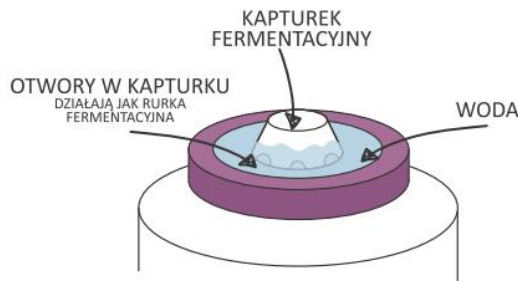

Słój szklany wielofunkcyjny

KAPUSTA KISZONA

OGÓRKI KISZONE

IDEALNE NA:

Zobacz ten produkt na filmie!
See video with this product!

Link: www.chomik.pl/v/sloji

Zeskanuj kod:

Dostępne części zamienne - elementy wieczka