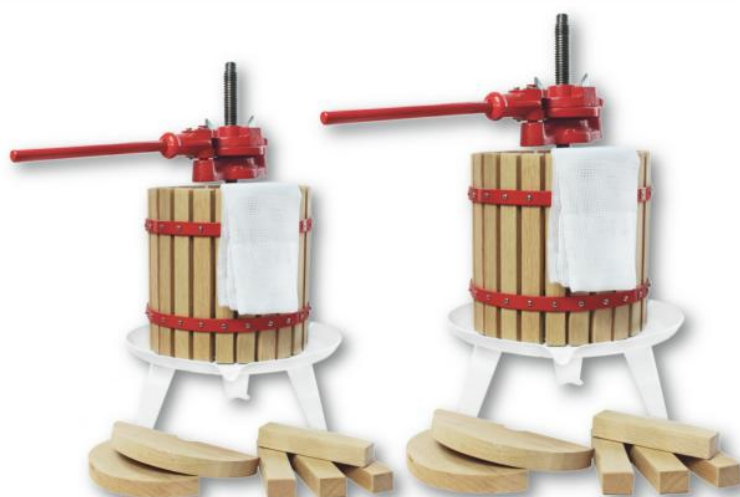

WYCISKARKA DO OWOCÓW

	mm	Indeks	○	□	EAN
① 6L	285 x 290 x 210 mm	NIK1325	-	1	5 900779 801325
② 12L	385 x 390 x 230 mm	NIK1332	-	1	5 900779 801332
③ 18L	385 x 390 x 230 mm	NIK1349	-	1	5 900779 801349
③ 30L	610 x 420 x 230 mm	NIK1356	-	1	5 900779 801356

Wyciskarka do owoców z mechanizmem zapadkowym

Fruit press with ratchet

WYCISKARKA DO OWOCÓW | ZAPADKA- KORPUS NIEOTWIERANY

	mm	Indeks	○	□	EAN
① 12L	1060 x 450 x 1060 mm	HON5030	-	1	5 901292 625030
② 18L	375 x 650 x 700 mm	HON5047	-	1	5 901292 625047