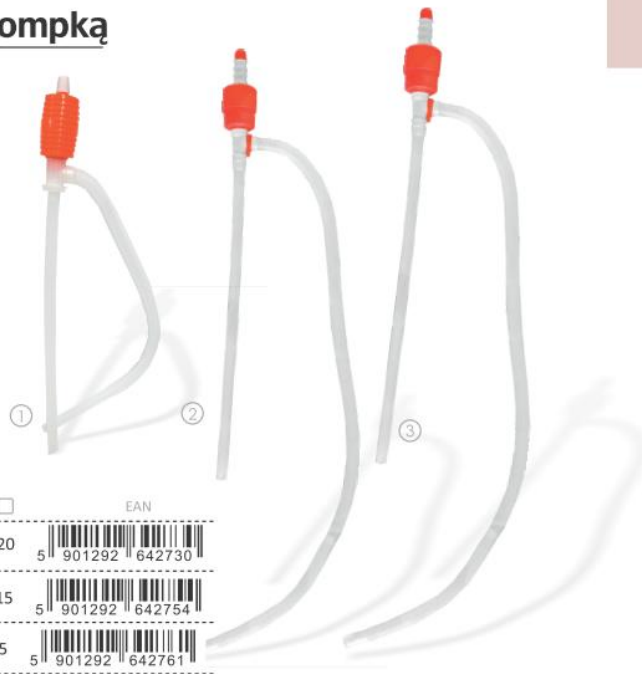

Indeks
SOCH75 x 50 5 906764 491038

Indeks
SOCH75A1 1 35 5 901292 643157

Nr 5

Indeks
SOCH80 x 50 5 906764 491045

Indeks
SOCH80A1 1 35 5 901292 643164

Ściągacz do wina z pompką

Wine siphon with pump

Destylator dsm