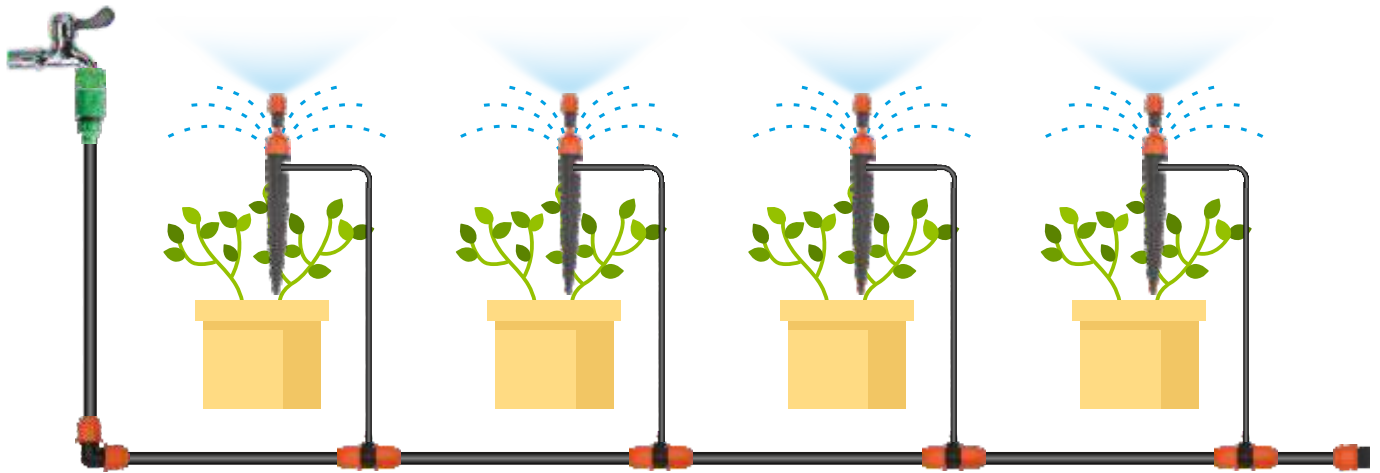

Sprayer gun - 8 fincji

8 funkcji

Indeks 12 72
WIL4891
5 901292 684891

Zestaw do nawadniania / irygacji

Irrigation system kit

Indeks 1 10

RIG5041

Przyłącze kranowe