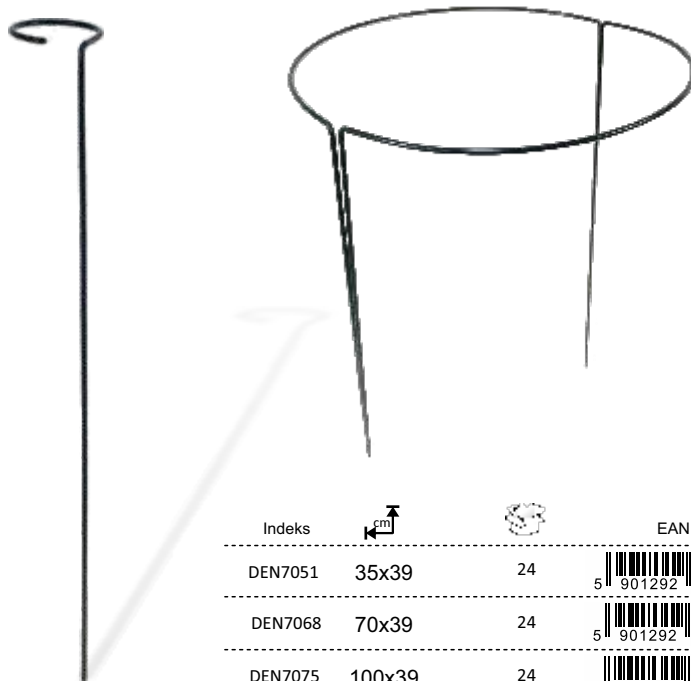

Podpory do roślin

Flower supporters

Indeks	cm		EAN
DEN7099	35	24	5 901292 697099
DEN7105	60	24	5 901292 697105
DEN7112	90	24	5 901292 697112

Indeks	cm		EAN
DEN7051	35x39	24	5 901292 697051
DEN7068	70x39	24	5 901292 697068
DEN7075	100x39	24	5 901292 697075