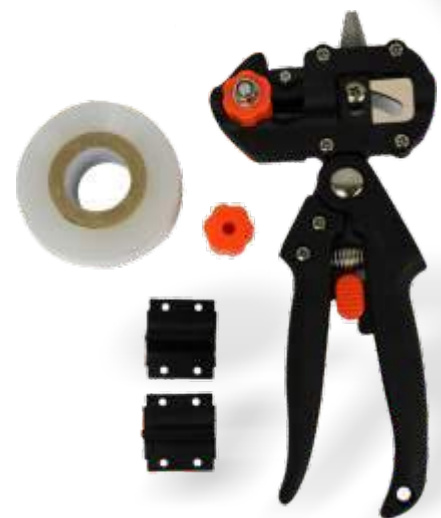

ZSZYWCZAK OGRODOWY

Indeks 1 20 5
SEN5362 || 901292 685362 ||

NARZĘDZIE DO SZCZEPIONIA GAŁĘZI

Indeks 4 12 5
SEN8799 || 901292 698799 ||

SEKATOR NOŻYCOWY DO SZCZEPIONIA GAŁĘZI + ETUI

Indeks 4 12
SEN8782 || 901292 698782 ||

SEKATOR NOŻYCOWY DO SZCZEPIONIA GAŁĘZI Z TAŚMĄ

Indeks 4 12 5
SEN8768 || 901292 698768 ||

Ostrze do zszywacza

Tapetool blade

OSTRZE DO ZSZYWCZAKA OGRODOWEGO

Indeks 1 1000 5
SEN5386 || 901292 685386 ||

Zszywki do zszywacza