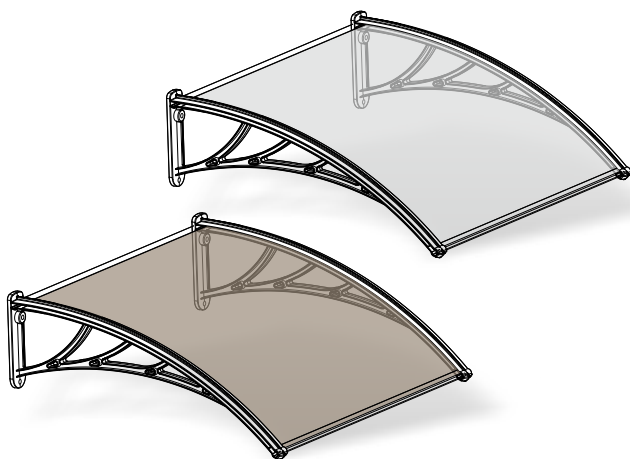

Indeks		Kolor		EAN
DOR5966	100x120	przezroczysty transparent	1	5 901292 685966
DOR5973	100x120	dymiony brąz smoked brown	1	5 901292 685973

Indeks		Kolor		EAN
DOR5980	100x150	przezroczysty transparent	1	5 901292 685980
DOR5997	100x150	dymiony brąz smoked brown	1	5 901292 685997