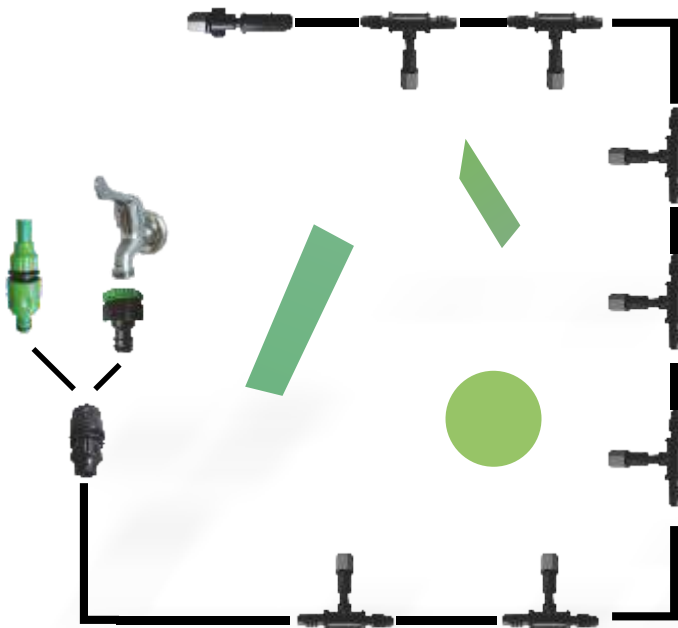

**WARUNKI
ATMOSFERYCZNE**

resistant to weather conditions

STALOWA RAMA
Solidna, Malowana
proszkowo
STEEL FRAME
solid, powder coated

Kurtyna wodna

Water curtain

Łączenie Connection

Elementy Elements

1 szt.