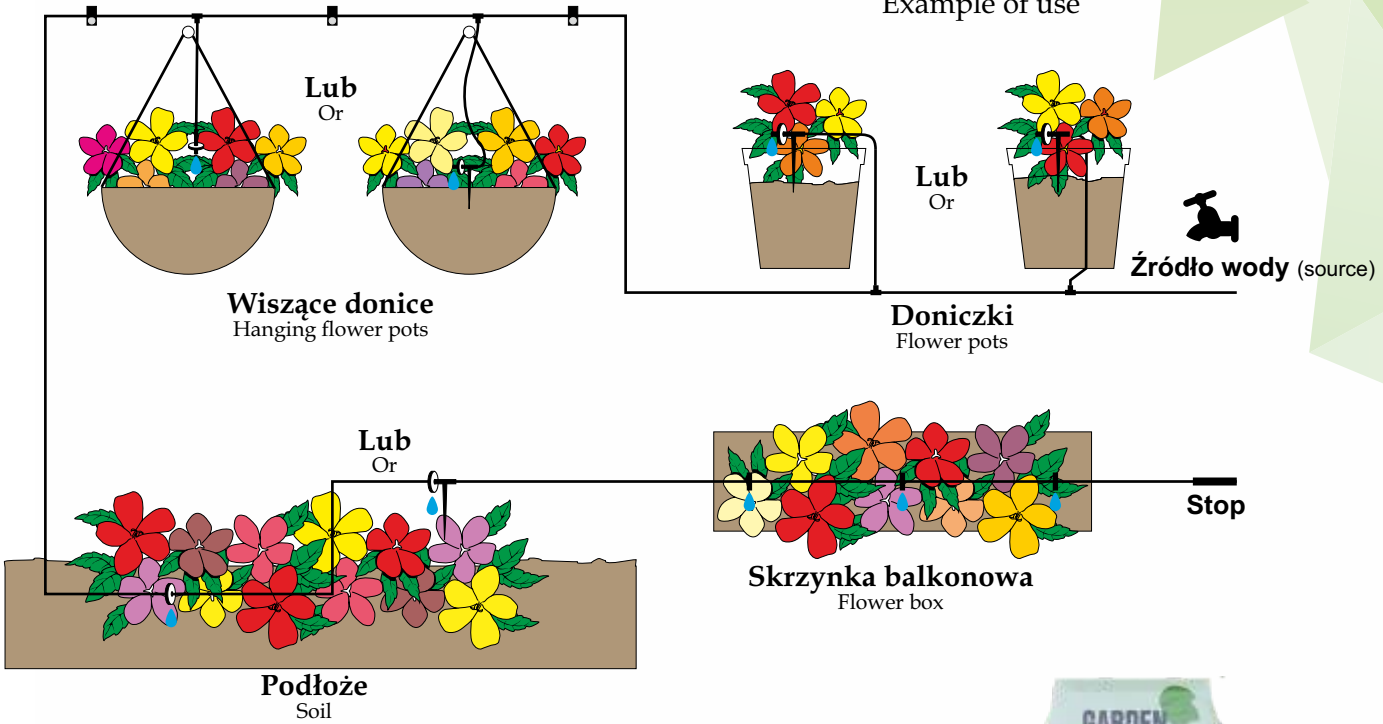

Zestaw do nawadniania 71 elementów

Irrigation system - 71 pieces

Przykładowe wykorzystanie zestawu
Example of use

Skład zestawu:

Dysza kroplownika End dripper X10	Kroplownik liniowy Dripper X10	Filtr Filter X1	Zawór regulacji Adjustment valve X1
Łącznik prosty Straight connector X2	Trójnik Tee connector X15	Przyłącze kranowe 3/4" 3/4" tap adaptor X1	Zaślepka Plug X5
23m rura irygacyjna Irrigation hose X1	Uchwyt z gwoździem Pipe clamp with nail X10	Szpilka mocująca Support hose staker X15