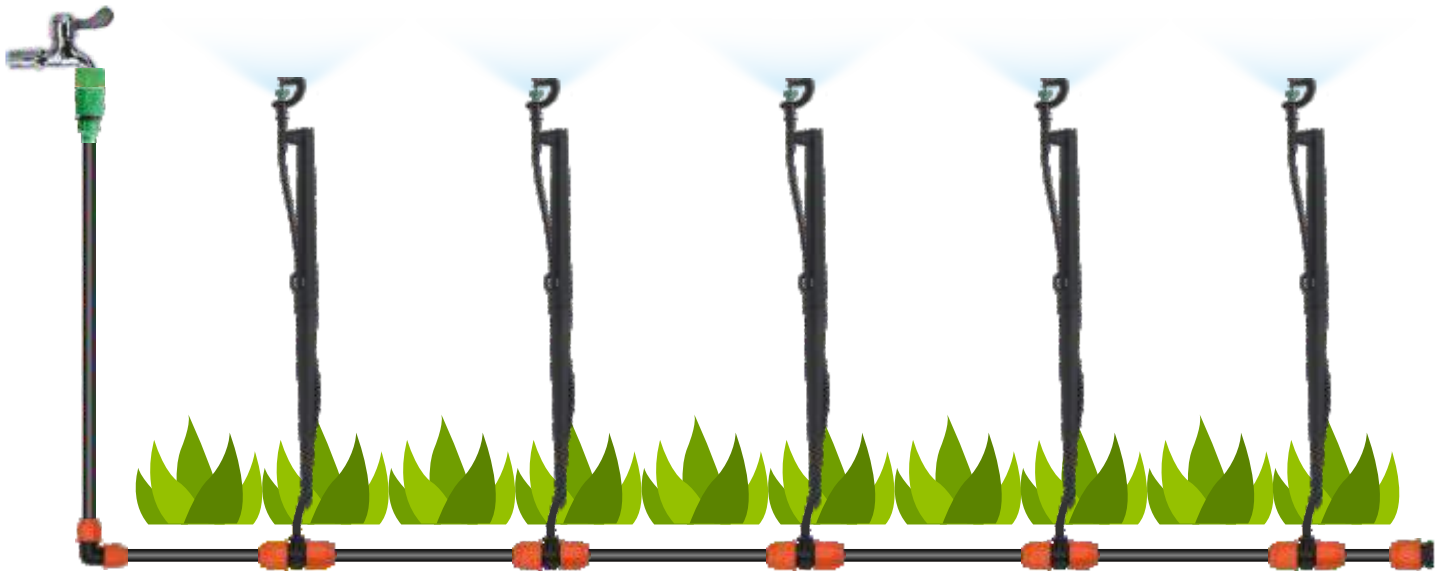

x1

Taśma
teflonowa

Indeks 1 10
RIG5089
5 901292 685089

Zestaw do nawadniania / irygacji

Irrigation system kit

Indeks
RIG5072

1 10

5 901292 685072