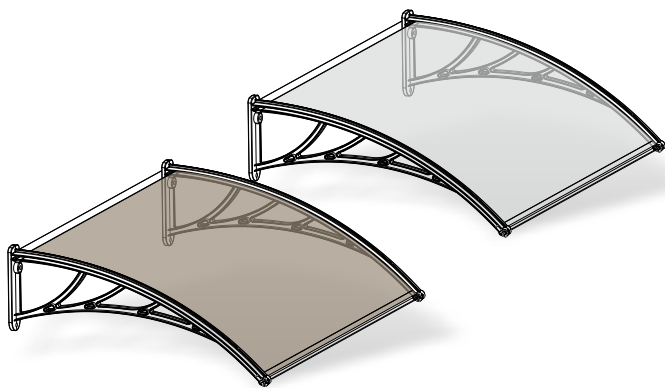

Net for beekeeping hat

SIATKA NA KAPELUSZ PSZCZELARSKI FI
42 x H65 CM

Indeks
JAW7846 1 12 5 901292 697846

Daszki nad drzwiami

Door canopy

- Czarne wsporniki
Black brackets
- Poliwęglanowa płyta
Polycarbonate sheet
- Odporny na promienie UV
UV-protected
- Aluminiowe elementy wykończeniowe
Double sliding doors
- Solidne i trwałe
Sturdy and durable
- Akcesoria do mocowania w zestawie
Fixing accessories include
- Do samodzielnej montażu
Self-assembly