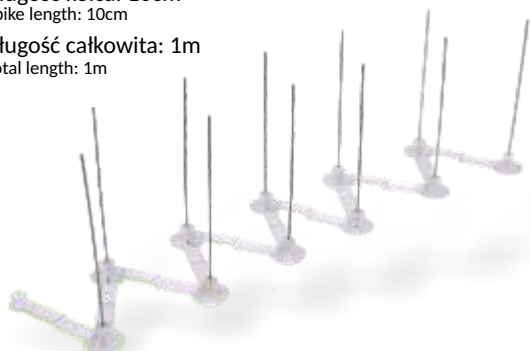

Kolce przeciw ptakom

Anti-bird spikes

modularne - 16 modułów

Długość kolca: 10cm
Spike length: 10cm

Długość całkowita: 1m
Total length: 1m

Kolce przeciw ptakom

Anti-bird spikes

MODUŁOWE KOLCE PRZECIWIW PTAKOM