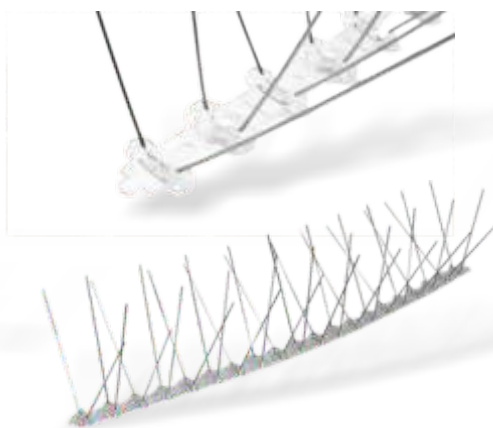

Kolce przeciw ptakom

Anti-bird spikes

modularne - 16 modułów

Długość kolca: 10cm
Spike length: 10cm

Długość całkowita: 1m
Total length: 1m

Kolce przeciw ptakom

Anti-bird spikes

MODUŁOWE KOLCE PRZECIWIW PTAKOM