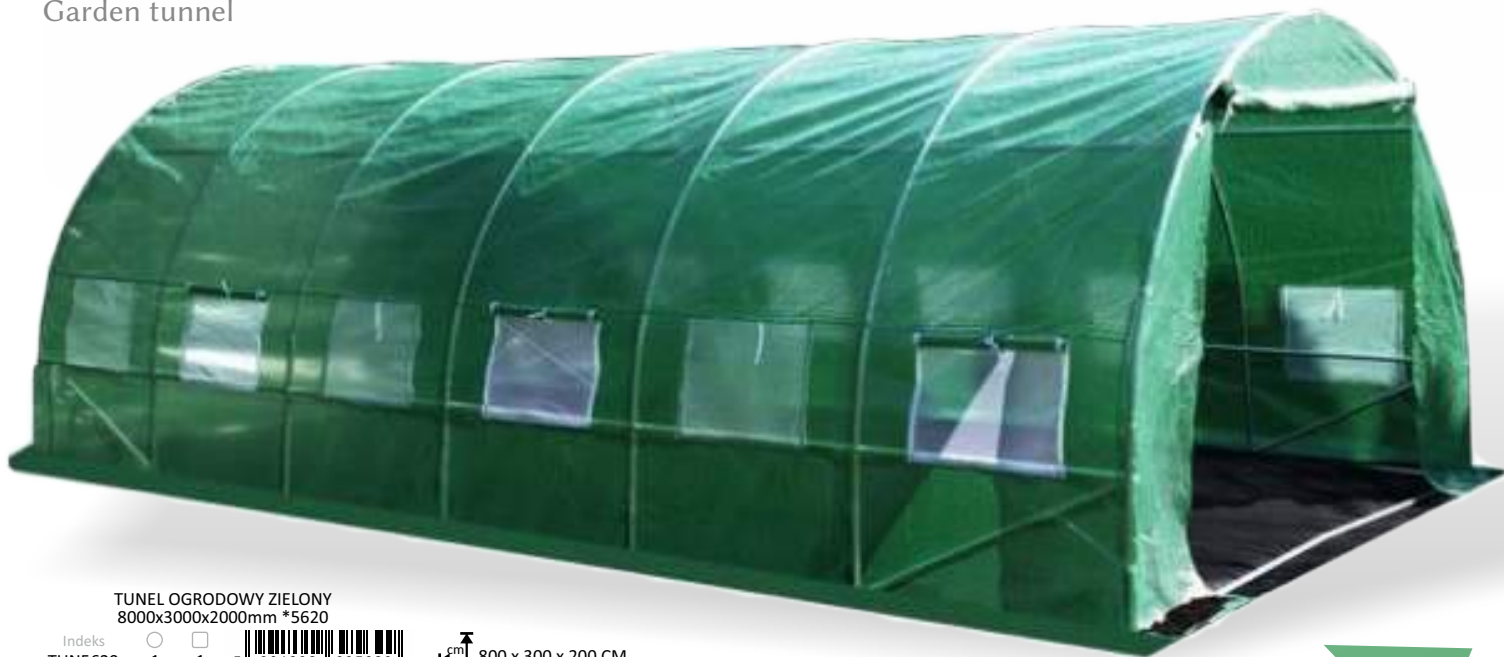

Indeks TUN5606 1 1 5 901292 695606  400 x 250 x 200 CM

Tunel ogrodowy zielony

Garden tunnel

Indeks TUN5613 1 1 5 901292 695613  600 x 300 x 200 CM

GARDEN
LINE

Tunel ogrodowy zielony

Garden tunnel

TUNEL OGRODOWY ZIELONY
8000x3000x2000mm *5620
Indeks TUN5620 1 1 5 901292 695620  800 x 300 x 200 CM