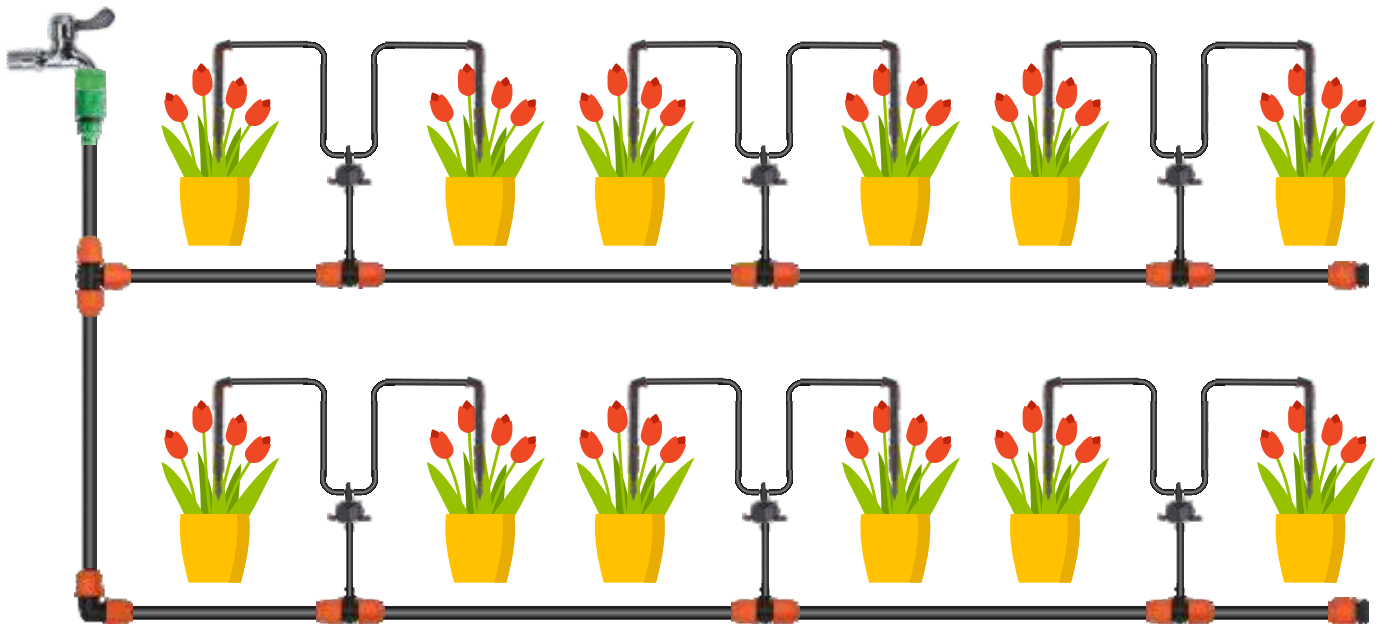

Łącznik prosty 9x12mm

Zraszacz

Taśma teflonowa

Zestaw do nawadniania / irygacji

Irrigation system kit

Indeks 1 8

RIG5058

Kropielnik