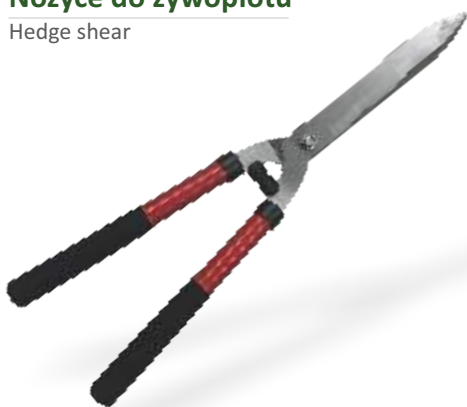

Indeks WAN8744 12 48 5 901292 698744

długość ostrza 17 cm

blade length 17 cm

po złożeniu
after submission

PIŁA RĘCZNA SKŁADANA 17 CM

Indeks WAN8737 12 48 5 901292 698737

Nożyce do żywopłotu

Hedge shear

NOŻYCE DO ŻYWOPŁOTU

Indeks EDA9058 6 12 5 901292 669058

Nożyce do gałęzi

Shear for branches

NOŻYCE DO GAŁĘZI

Indeks EDA9041 1 6 5 901292 669041

Sekator ogrodowy

Garden shear