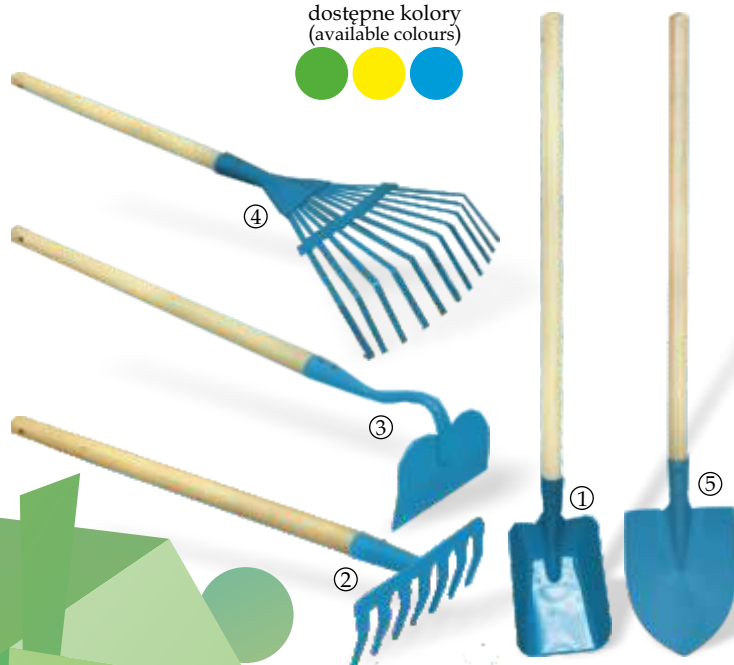

dostępne kolory
(available colours)