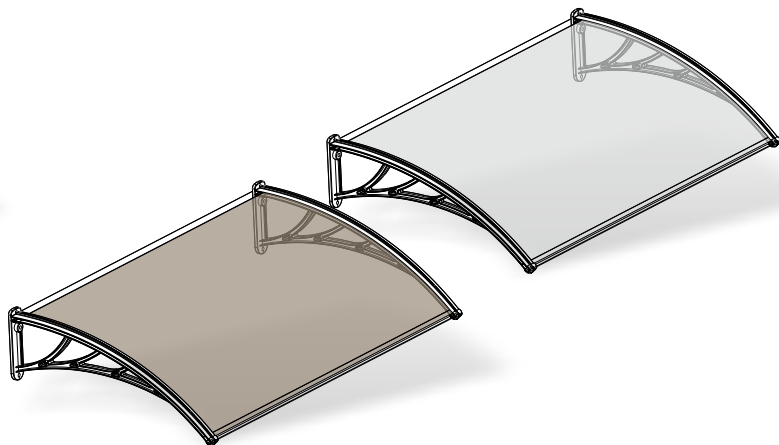

Net for beekeeping hat

SIATKA NA KAPELUSZ PSZCZELARSKI FI
42 x H65 CM

Indeks
JAW7846 1 12 5 901292 697846

Daszki nad drzwiami

Door canopy

- Czarne wsporniki
Black brackets
- Poliwęglanowa płyta
Polycarbonate sheet
- Odporny na promienie UV
UV-protected
- Aluminiowe elementy wykończeniowe
Double sliding doors
- Solidne i trwałe
Sturdy and durable
- Akcesoria do mocowania w zestawie
Fixing accessories include
- Do samodzielnej montażu
Self-assembly