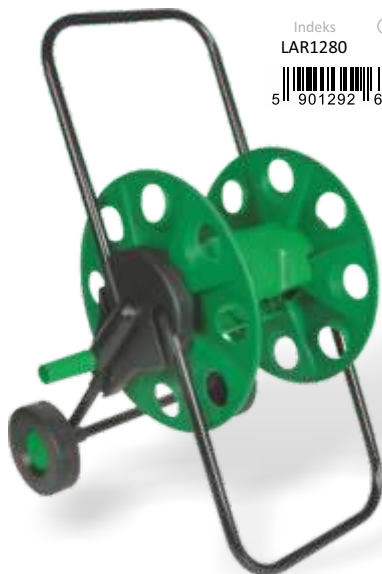

Wózek na wąż ogrodowy

Hose trolley

Indeks
LAR1280 1 6 5 901292 671280