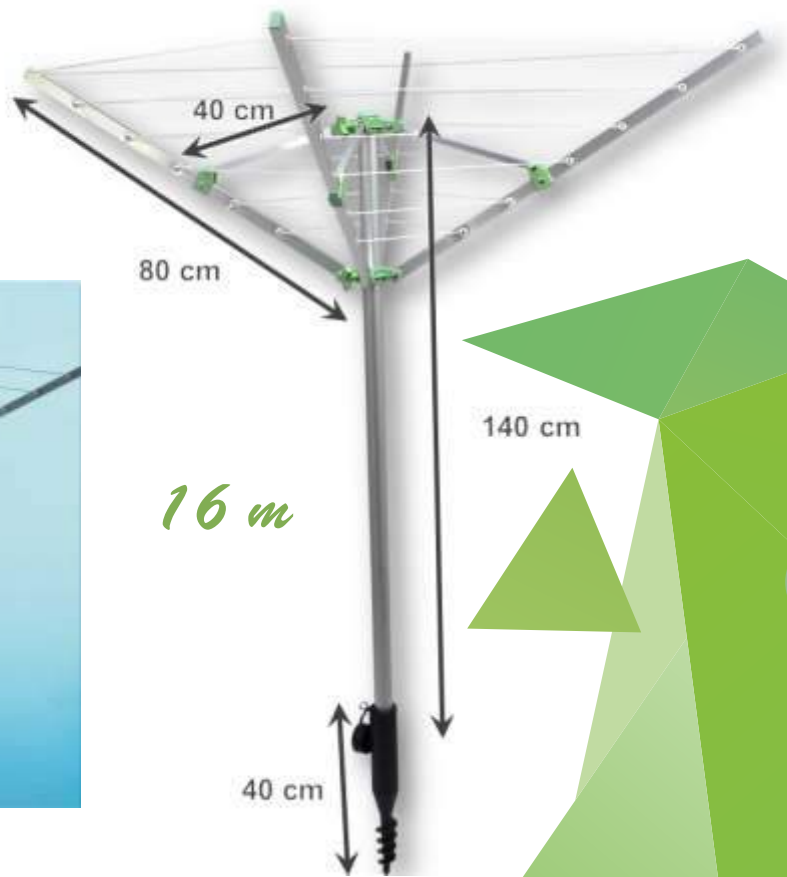

SUSZARKA OGRODOWA 4 ramiona 16 m

Indeks 
 DEF1297 1 4 5 901292 671297

16 m

50 m

3 pokrowcem!
 With a cover!

SUSZARKA OGRODOWA 4 RAMIONA 50 M Z POKROWCEM

Indeks 
 DEF5331 1 4 5 901292 685331

Piękno w Twoim domu i ogrodzie