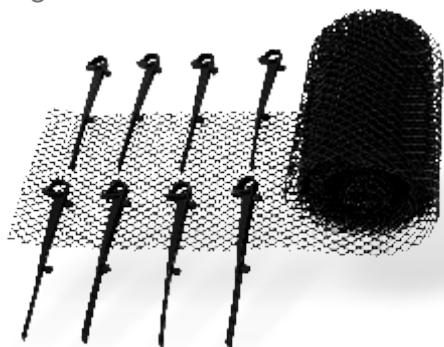

Ochroniacz dla drzewek

Tree guard

| Indeks | ↑ m | Klipsy | 🌀 | EAN |
|---------|--------|---------|----|-----------------|
| JAW7808 | 6 | 8 szt. | 12 | 5 901292 697808 |
| JAW7815 | 8 | 15 szt. | 12 | 5 901292 697815 |