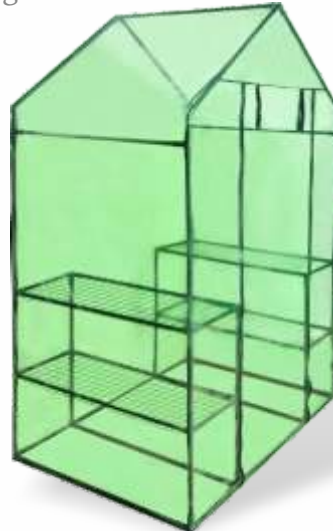

Szklarnia ogrodowa PCV z półkami

Mini garden greenhouse

Indeks TUN5491 1 0 5 901292 695491 140 x 71 x 195 CM

GARDEN
LINE