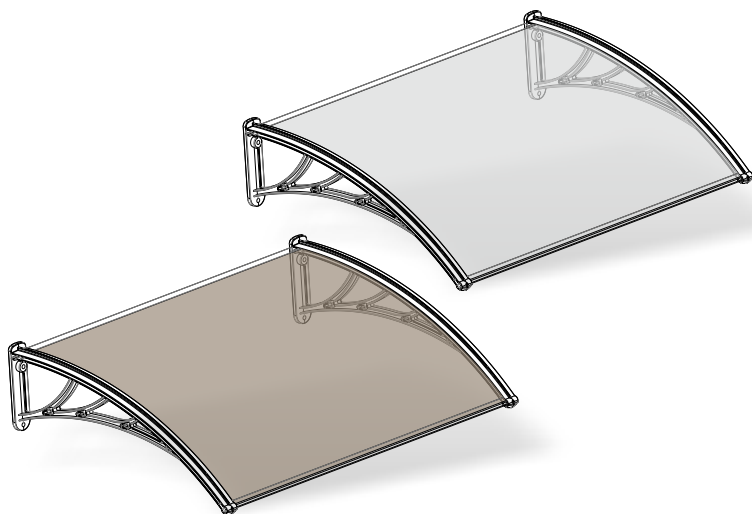

Indeks		Kolor		EAN
DOR5966	100x120	przezroczysty transparent	1	5 901292 685966
DOR5973	100x120	dymiony brąz smoked brown	1	5 901292 685973

Indeks		Kolor		EAN
DOR5980	100x150	przezroczysty transparent	1	5 901292 685980
DOR5997	100x150	dymiony brąz smoked brown	1	5 901292 685997