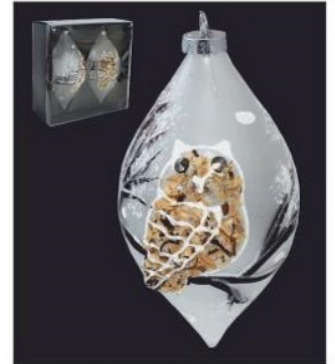

KPL. 2 OZDÓB SZKLANYCH
8 x 17 cm

Indeks ☐ ☐
BOZ4550 - 48
5 901292 644550