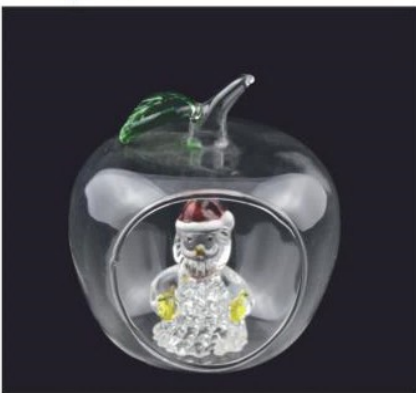

Indeks    
BOZ4183 6 96 5 901292 664183

OZDOBA CHOINKOWA 3,5 x 9,5 cm  
CUKIEREK

Indeks    
BOZ4336 6 96 5 901292 664336

## kule z figurka

ball with figurines

OZDOBA SZOPKA JABIKO dia. 7x7CM

Indeks    
BOZ0363 - 54 5 901292 620363

OZDOBA SZOPKA JABŁKO dia. 7x7CM

Indeks    
BOZ0356 - 54 5 901292 620356

OZDOBA SZOPKA GRUSZKA  
6 x 5,5 x 8,7CM