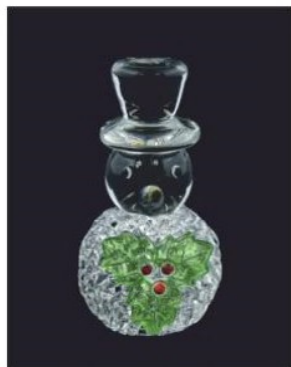

OZDOBA SZKLANA -
BAŁWANEK 3,2 x 6,1 CM

Indeks ☐ ☐
BOZ3810 6 96 5 901292 663810