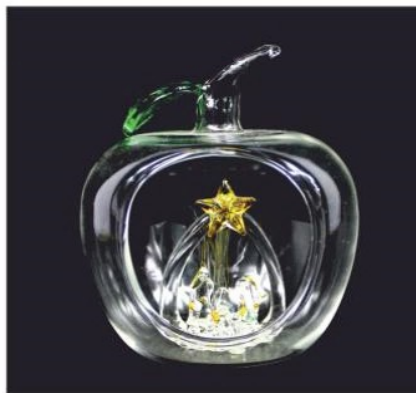

OZDOBA SZOPKA JABŁKO dia. 7x7CM

Indeks ☐ ☐
BOZ0356 - 54 5 901292 620356