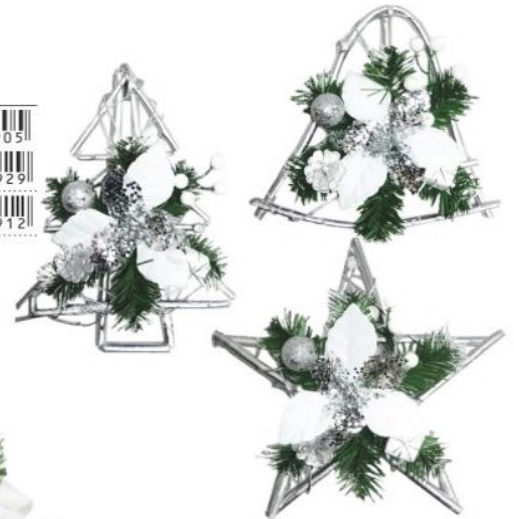

Indeks ☐ ☐ 18
ANT1899 - 18
5 901292 691899

OZDOBA DREWNIANA WISZĄCA

	Indeks	☐	☐	EAN
gwiazda 25cm	ANT1905	-	18	5 901292 691905
dzwonek 25cm	ANT1929	-	18	5 901292 691929
choinka 25cm	ANT1912	-	18	5 901292 691912

CHOINKA BOŻONARODZENIOWA