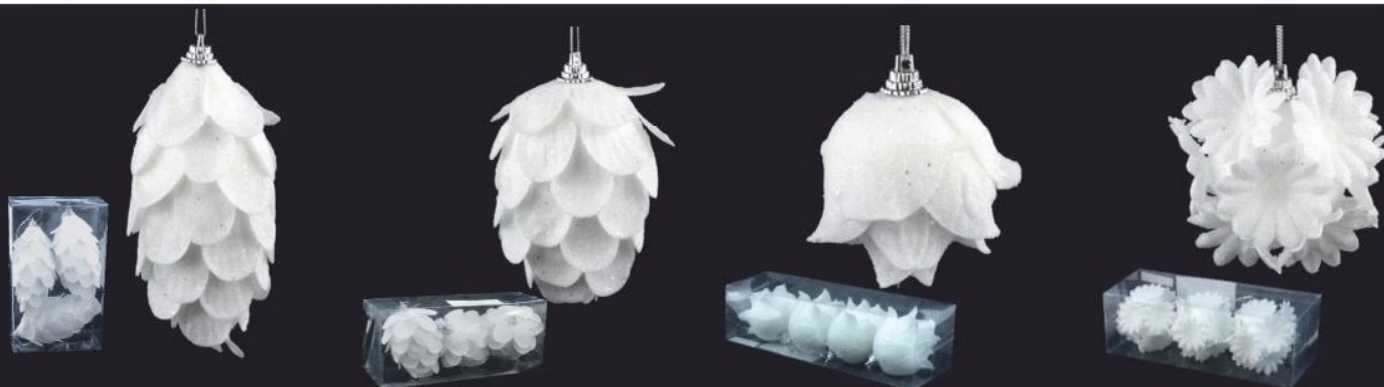

KPL. 3 OZDÓB 12,5 CM
BIAŁYCH

Indeks ☐ ☐
WAD7565 12 24
5 901292 677565

KPL. 3 OZDÓB 10,5
CM BIAŁYCH

Indeks ☐ ☐
WAD7541 12 24
5 901292 677541

KPL. 4 OZDÓB 6,5 CM
BIAŁYCH - RÓŻYCZKA

Indeks ☐ ☐
WAD7589 12 24
5 901292 677589

KPL. 3 OZDÓB
6 CM BIAŁYCH

Indeks ☐ ☐
WAD7572 12 24
5 901292 677572