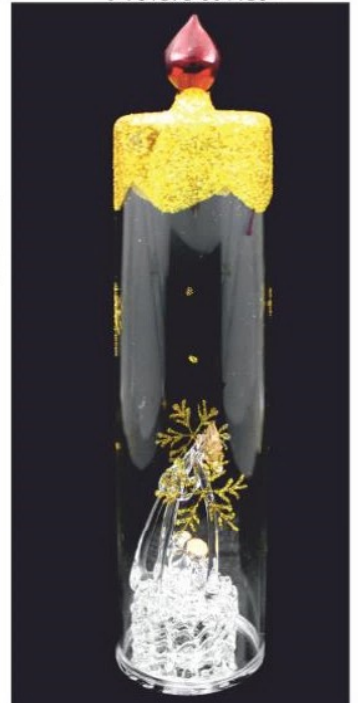

OZDOBA SZKLANA ŚWIECA SZOPKA ŚWIECĄCA Indeks BOZ0349 - 72 5 901292 620349