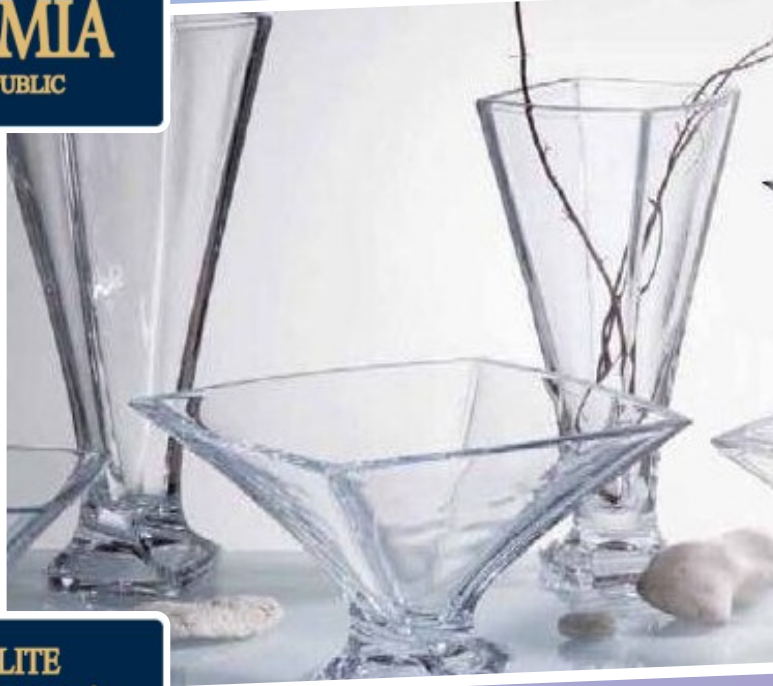

CRYSTALITE
BOHEMIA
CZECH REPUBLIC