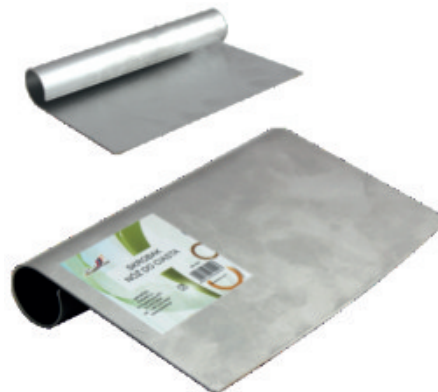

EAN

NR 5

MEX0663

NR 8

MEX0670

NR 10

MEX2087

**SKROBAK/KRAJACZ DO
CIASTA OPAK=12SZ**