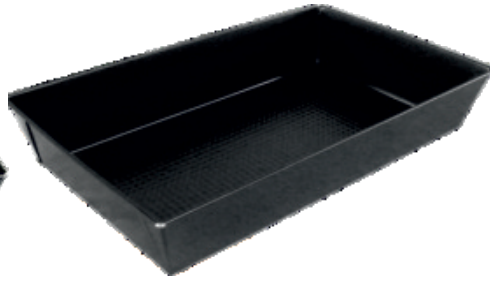

**TORTOWNICA CZARNA
PROST 340X240 NS***

INDEKS

SNB2286

**BLACHA
FAK.280X235X60POW.NIEPC**

INDEKS

SNB0909

**BLACHA FAK.390X235X70
CZARNA*0954***

INDEKS