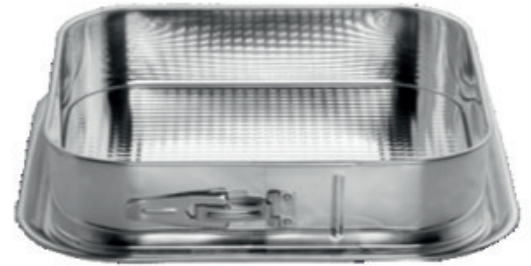

**TORTOWNICA
PROST.340X240*2279**

INDEKS ☐

SNB2279