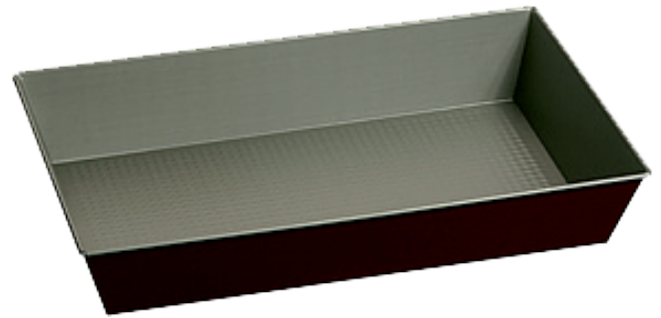

BLACHA FAKT. POW. NIEPRZYW. H-60CM

ROZM.	INDEKS	EAN
28x23,5CM	SNB990	5 902882 001999
36x24,5CM	SNB1982	5 902882 001982
39x23,5CM	SNB1975	5 902882 001975