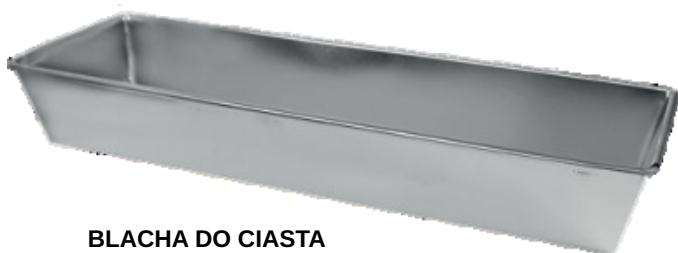

ROZM.

INDEKS

EAN

40x11x6CM MET8174

40x13x6CM MET8181

**BLACHA DO CIASTA
130X400MM**

INDEKS

MET0495