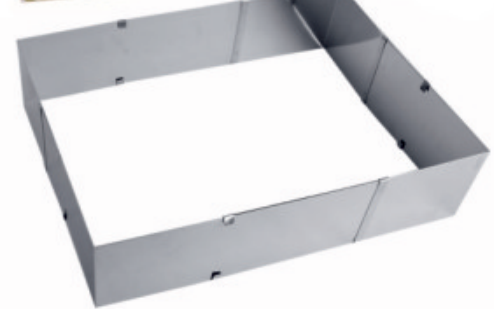

FORMA PRZESUWNA PROSTO. *7168*

INDEKS
ORI7168
8 592381 067168