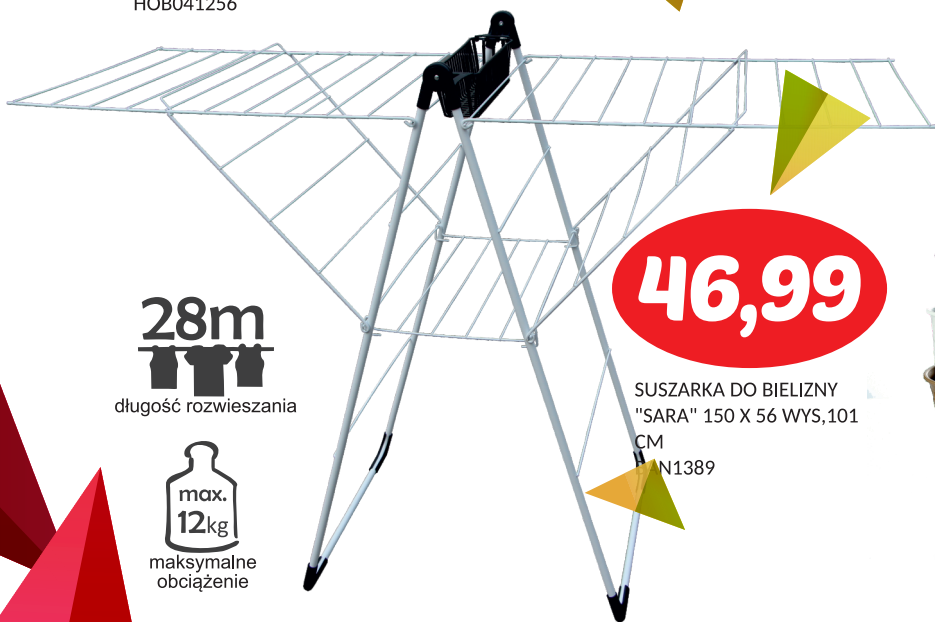

8,99

SZCZOTKA WC
RATTAN
HOB081192

13,99

LAMPION H-14 CM Z
WKŁADEM SZKLANYM
LIS5981

24,99

LAMPION H-30
CM Z WKŁADEM
SZKLANYM
LIS5929

46,99

SUSZARKA DO BIELIZNY
"SARA" 150 X 56 WYS.101
CM
N1389

28m

długość rozwieszania

max.
12kg

maksymalne
obciążenie

OFERTA WAŻNA DO 20.01.2018. TYLKO DLA POSIADACZY KARTY STAŁEGO KLIENTA. NIE MASZ KARTY? ZAŁÓŻ JĄ W PUNKCIE OBSŁUGI KLIENTA.