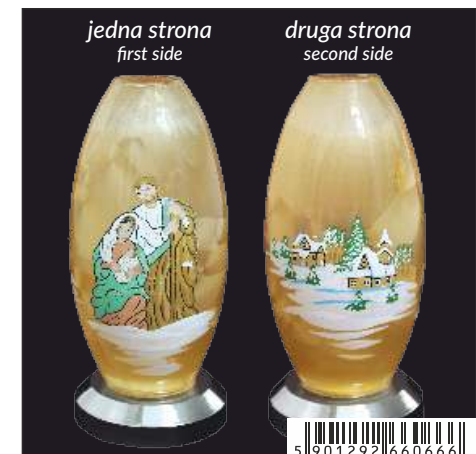

10 Lampka ozdobna fi 8cm

Christmas bedside lamp

INDEKS (INDEX) BAT 0642

8 Lampka ozdobna fi 10cm

Christmas bedside lamp

INDEKS (INDEX) BAT 0628

11 Lampka ozdobna fi 10cm

Christmas bedside lamp

INDEKS (INDEX) BAT 0659

jedna strona
first side

druga strona
second side

9 Lampka ozdobna fi 14,5cm

Christmas bedside lamp

INDEKS (INDEX) BAT 0635

jedna strona
first side

druga strona
second side