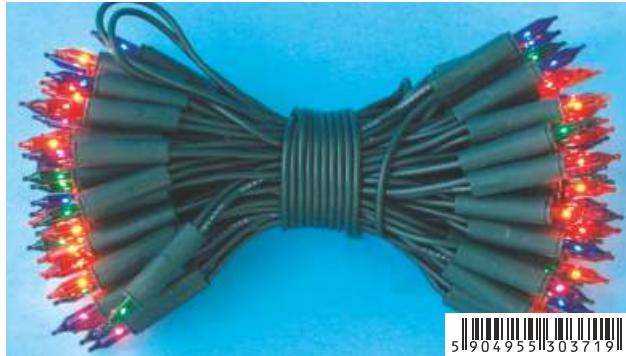

12 Lampka ozdobna fi 14,5cm

Christmas bedside lamp

INDEKS (INDEX) BAT 0666

Oświetlenie choinkowe

Christmas lights

Material: tworzywo sztuczne (made of plastic)

1 Lampki (100) multikolor
Christmas lights (100) multicolor
INDEKS (INDEX) BUL 1715