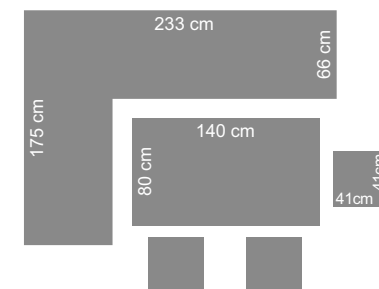

Skład zestawu i wymiary:

1	Sofa narożna Corner sofa	233x175x66 cm
2	Stolik Table	80x140x65 cm
3	3 x Puf 3 x Pouf	41x41x41 cm

3 Zestaw mebli
Furniture set
INDEKS (INDEX) ABI 9286

OZDOBY BOŻONARODZENIOWE

CHRISTMAS DECORATIONS